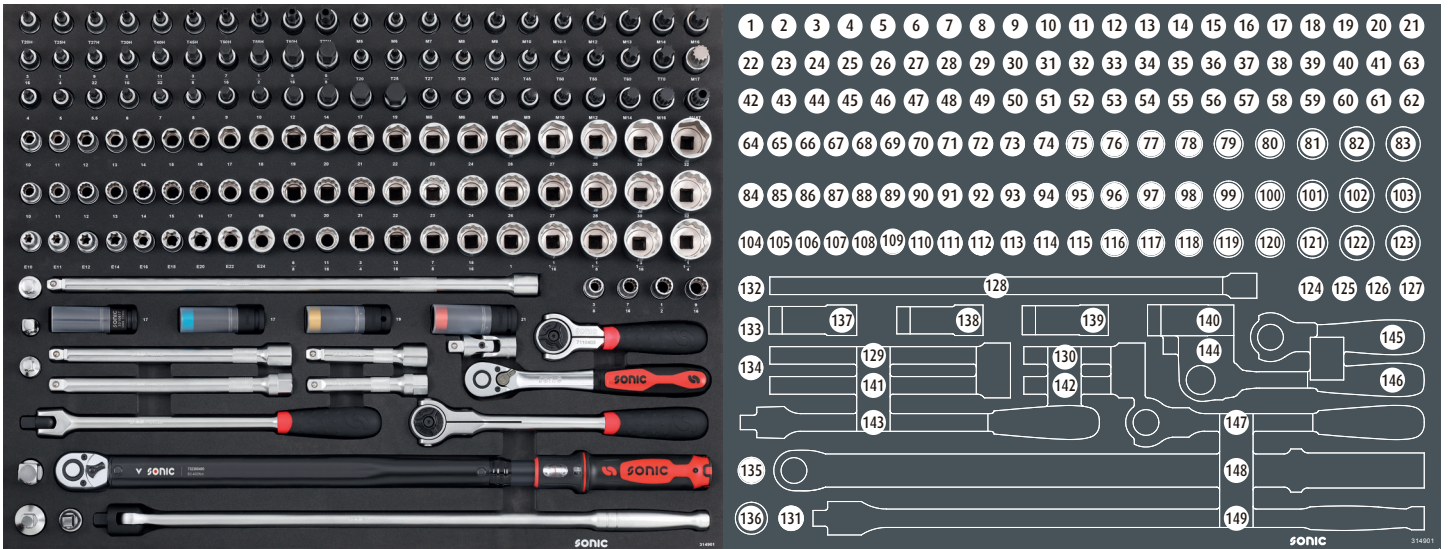

314901

	NO	Sonic NO	Size	Length	Q'ty
	1	83706220	T20H	62mm	
	2	83706225	T25H	62mm	
	3	83706227	T27H	62mm	
	4	83706230	T30H	62mm	
	5	83706240	T40H	62mm	
	6	83706245	T45H	62mm	
	7	83706250	T50H	62mm	
	8	83706255	T55H	62mm	
	9	83706260	T60H	62mm	
	10	83706270	T70H	62mm	
	11	83906205	M5	62mm	
	12	83906206	M6	62mm	
	13	83906207	M7	62mm	
	14	83906208	M8	62mm	
	15	83906209	M9	62mm	
	16	83906210	M10	62mm	
	17	83906211	M10-1	62mm	
	18	83906212	M12	62mm	
	19	83906213	M13	62mm	
	20	83906214	M14	62mm	
	21	83906216	M16	62mm	
	22	834106205	3/16"	62mm	
	23	834106206	1/4"	62mm	
	24	834106207	9/32"	62mm	
	25	834106208	5/16"	62mm	
	26	834106209	11/32"	62mm	
	27	834106210	3/8"	62mm	
	28	834106212	7/16"	62mm	
	29	834106213	1/2"	62mm	
	30	834106214	9/16"	62mm	
	31	834106217	5/8"	62mm	
	32	83606220	T20	62mm	
	33	83606225	T25	62mm	
	34	83606227	T27	62mm	
	35	83606230	T30	62mm	
	36	83606240	T40	62mm	
	37	83606245	T45	62mm	
	38	83606250	T50	62mm	
	39	83606255	T55	62mm	