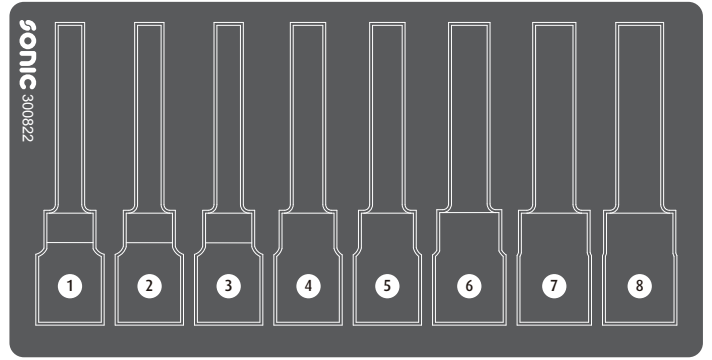

300822

	NO	Sonic NO	Size	Length	Q'ty
  	1	83910006	M6	100mm	
	2	83910007	M7	100mm	
	3	83910008	M8	100mm	
	4	83910009	M9	100mm	
	5	83910010	M10	100mm	
	6	83910012	M12	100mm	
	7	83910013	M13	100mm	
	8	83910014	M14	100mm	