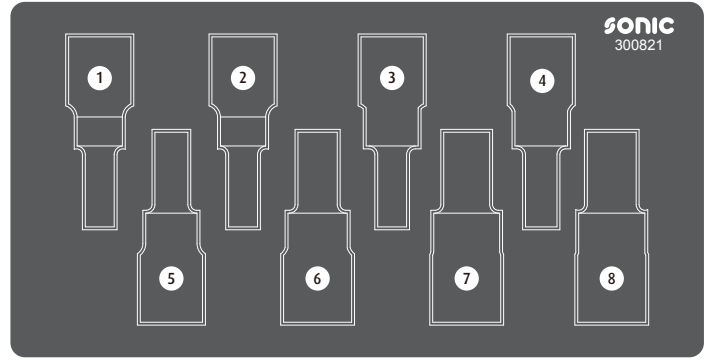

300821

	NO	Sonic NO	Size	Length	Q'ty
	1	83906206	M6	62mm	
	2	83906207	M7	62mm	
	3	83906208	M8	62mm	
	4	83906209	M9	62mm	
	5	83906210	M10	62mm	
	6	83906212	M12	62mm	
	7	83906213	M13	62mm	
	8	83906214	M14	62mm	