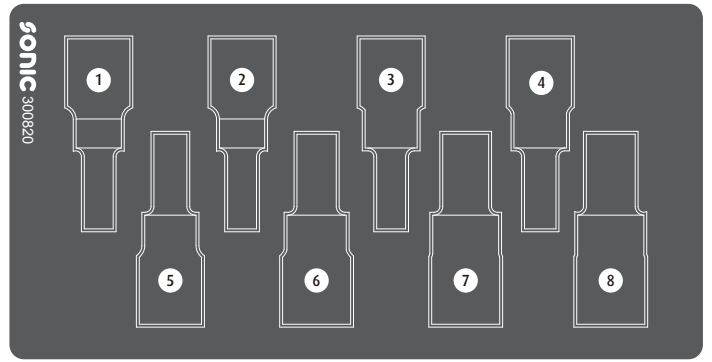

300820

	NO	Sonic NO	Size	Length	Q'ty
	1	83810005	M5	100mm	
	2	83810006	M6	100mm	
	3	83810008	M8	100mm	
	4	83810009	M9	100mm	
	5	83810010	M10	100mm	
	6	83810012	M12	100mm	
	7	83810014	M14	100mm	
	8	83810016	M16	100mm	