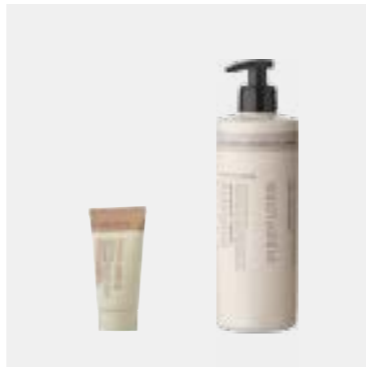

SKU 280 BODY LOTION 30 ML
SKU 270 500 ML
01 CHAMOMILE & SEA BUCKTHORN