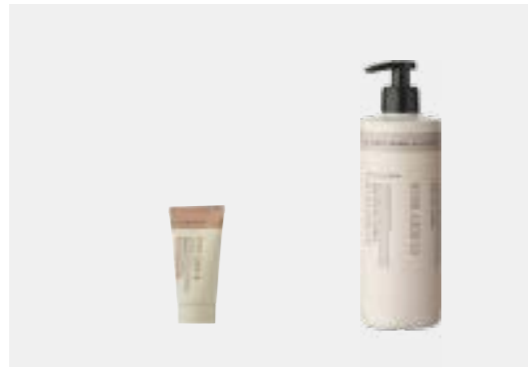

SKU 279 BODY WASH 30 ML
SKU 283 500 ML
01 CHAMOMILE & SEA BUCKTHORN