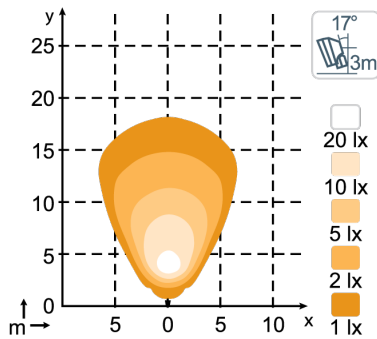

ANSCHLUSS

HAUPTMERKMALE

- Kosten effektiv
- Lichtausbeute im Betrieb: 1200lm
- Dimmbar

LICHTBILDER

**KL2001 1200lm
Wide Flood**