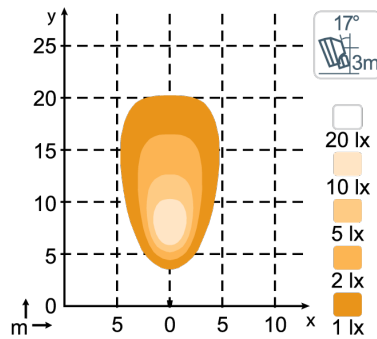

## LICHTBILDER

**KL2001 1200lm  
Wide Flood**

**KL2001 1200lm  
Flood**

**KL2001 900lm  
Diffused**

## ABMESSUNGEN