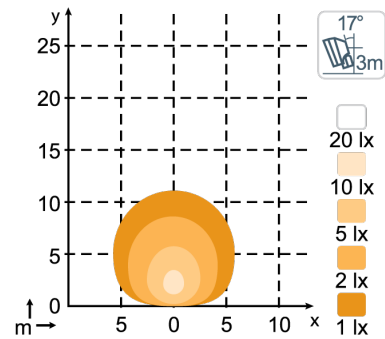

## LICHTBILDER

**KL2001 1200lm  
Wide Flood**

**KL2001 1200lm  
Flood**

**KL2001 900lm  
Diffused**

## ABMESSUNGEN