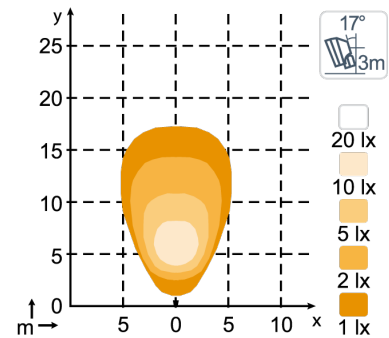

SPEZIFIKATIONEN

Theoretische Lichtausbeute	1100 lm	Vibrationsresistenz	8Grms 24-2000Hz
Lichtausbeute im Betrieb	700 lm	Streuscheibe	PC
Farbtemperatur	5700 K	Gehäuse	Aluminium
Nominale Spannung (GS)	12 - 80 V	Gewicht	0.9 kg
Eingangsspannungsbereich (GS)	9 - 110 V	Internationale Schutzart	IP68, IP6K9K, SAE J1455
Leistungsverbrauch	17 W	Salznebel	ISO 9227 240H
Nomineller Strom bei	80V=0.21A, 48V=0.35A, 24V=0.7A, 12V=1.4A	EMV	CISPR 25 Class 3, ISO 13766, ISO 14982, ISO 7637-2
Anschluss	Built-in Deutsch DT-2 (2-pin), Built-in AMP	Einsatztemperaturen	-40°C... +85°C (Überhitzungsschutz)
Montage / Befestigung	Einzelne Schraube M10, Einzelne Schraube M8	Elektronik	Isolated
Schlag- und Stoßfestigkeit	60G	Artikelnummer	High Beam: 981-203B, Flood: 981-202B, Wide Flood: 981-201B

ANSCHLUSS

HAUPTMERKMALE

- Dimmbar
- Lichtausbeute im Betrieb: 700lm
- Ideal für Gabelstapler

LICHTBILDER

**N26 560lm
Diffused**

**N26 700lm
Flood**

**N26 700lm
Wide Flood**

**N26 700lm
High Beam**

ABMESSUNGEN