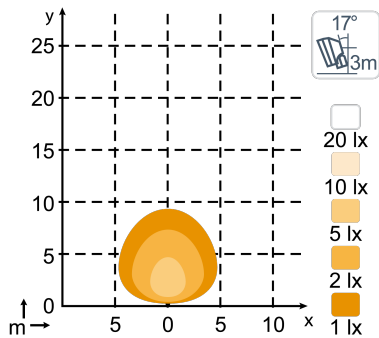

SPEZIFIKATIONEN

Theoretische Lichtausbeute	1100 lm	Vibrationsresistenz	8Grms 24-2000Hz
Lichtausbeute im Betrieb	700 lm	Streuscheibe	PC
Farbtemperatur	5700 K	Gehäuse	Aluminium
Nominale Spannung (GS)	12 - 80 V	Gewicht	0.9 kg
Eingangsspannungsbereich (GS)	9 - 110 V	Internationale Schutzart	IP68, IP6K9K, SAE J1455
Leistungsverbrauch	17 W	Salznebel	ISO 9227 240H
Nomineller Strom bei	80V=0.21A, 48V=0.35A, 24V=0.7A, 12V=1.4A	EMV	CISPR 25 Class 3, ISO 13766, ISO 14982, ISO 7637-2
Anschluss	Built-in Deutsch DT-2 (2-pin), Built-in AMP	Einsatztemperaturen	-40°C... +85°C (Überhitzungsschutz)
Montage / Befestigung	Einzelne Schraube M10, Einzelne Schraube M8	Elektronik	Isolated
Schlag- und Stoßfestigkeit	60G	Artikelnummer	High Beam: 981-203B, Flood: 981-202B, Wide Flood: 981-201B

ANSCHLUSS

HAUPTMERKMALE

- Dimmbar
- Lichtausbeute im Betrieb: 700lm
- Ideal für Gabelstapler

LICHTBILDER

**N26 560lm
Diffused**

**N26 700lm
Flood**

**N26 700lm
Wide Flood**

**N26 700lm
High Beam**

ABMESSUNGEN