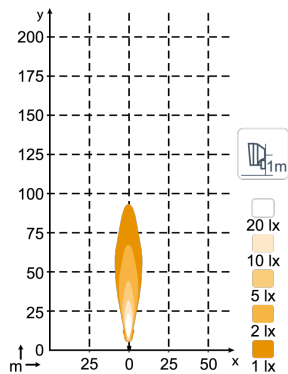

SPEZIFIKATIONEN

Theoretische Lichtausbeute	1100 lm	Vibrationsresistenz	8Grms 24-2000Hz
Lichtausbeute im Betrieb	700 lm	Streuscheibe	PC
Farbtemperatur	5700 K	Gehäuse	Aluminium
Nominale Spannung (GS)	12 - 80 V	Gewicht	0.9 kg
Eingangsspannungsbereich (GS)	9 - 110 V	Internationale Schutzart	IP68, IP6K9K, SAE J1455
Leistungsverbrauch	17 W	Salznebel	ISO 9227 240H
Nomineller Strom bei	80V=0.21A, 48V=0.35A, 24V=0.7A, 12V=1.4A	EMV	CISPR 25 Class 3, ISO 13766, ISO 14982, ISO 7637-2
Anschluss	Built-in Deutsch DT-2 (2-pin), Built-in AMP	Einsatztemperaturen	-40°C... +85°C (Überhitzungsschutz)
Montage / Befestigung	Einzelne Schraube M10, Einzelne Schraube M8	Elektronik	Isolated
Schlag- und Stoßfestigkeit	60G	Artikelnummer	High Beam: 981-203B, Flood: 981-202B, Wide Flood: 981-201B

ANSCHLUSS

HAUPTMERKMALE

- Dimmbar
- Lichtausbeute im Betrieb: 700lm
- Ideal für Gabelstapler

LICHTBILDER

**N26 560lm
Diffused**

**N26 700lm
Flood**

**N26 700lm
Wide Flood**

**N26 700lm
High Beam**

ABMESSUNGEN