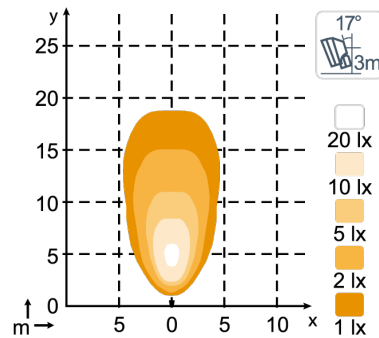

SPEZIFIKATIONEN

Theoretische Lichtausbeute	1100 lm	Vibrationsresistenz	8Grms 24-2000Hz
Lichtausbeute im Betrieb	700 lm	Streuscheibe	PC
Farbtemperatur	5700 K	Gehäuse	Aluminium
Nominale Spannung (GS)	12 - 80 V	Gewicht	0.9 kg
Eingangsspannungsbereich (GS)	9 - 110 V	Internationale Schutzart	IP68, IP6K9K, SAE J1455
Leistungsverbrauch	17 W	Salznebel	ISO 9227 240H
Nomineller Strom bei	80V=0.21A, 48V=0.35A, 24V=0.7A, 12V=1.4A	EMV	CISPR 25 Class 3, ISO 13766, ISO 14982, ISO 7637-2
Anschluss	Built-in Deutsch DT-2 (2-pin), Built-in AMP	Einsatztemperaturen	-40°C... +85°C (Überhitzungsschutz)
Montage / Befestigung	Einzelne Schraube M10, Einzelne Schraube M8	Elektronik	Isolated
Schlag- und Stoßfestigkeit	60G	Artikelnummer	High Beam: 981-203B, Flood: 981-202B, Wide Flood: 981-201B

ANSCHLUSS

HAUPTMERKMALE

- Dimmbar
- Lichtausbeute im Betrieb: 700lm
- Ideal für Gabelstapler

LICHTBILDER

**N26 560lm
Diffused**

**N26 700lm
Flood**

**N26 700lm
Wide Flood**

**N26 700lm
High Beam**

ABMESSUNGEN