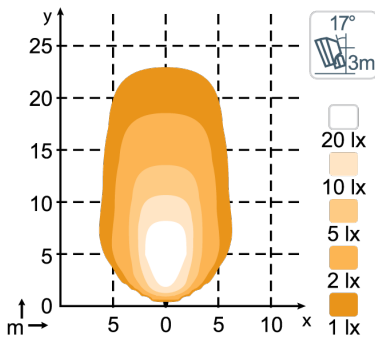

ANSCHLUSS

HAUPTMERKMALE

- Dimmbarer und kosteneffektiver Allrounder
- Lichtausbeute im Betrieb: 2300lm
- Pure Leistung in kompaktem Design

LICHTBILDER

**Sato GO 625, 2300lm
Flood**