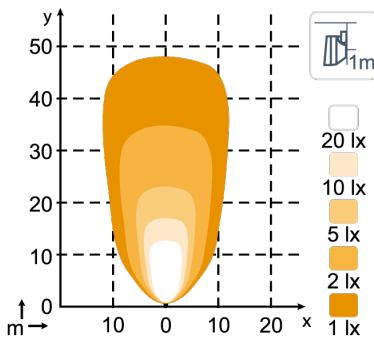

SPEZIFIKATIONEN

Theoretische Lichtausbeute	2700 lm	Vibrationsresistenz	15.3Grms 24-2000Hz
Lichtausbeute im Betrieb	1800 lm	Streuscheibe	Grilamid® (registered trademark of EMS-GRIVORY)
Farbtemperatur	5000 K	Gehäuse	Aluminium
Nominale Spannung (GS)	12 V 24 V	Gewicht	0.7 kg
Eingangsspannungsbereich (GS)	9 - 16 V 18 - 32 V	Internationale Schutzart	IP68, IP6K9K
Leistungsverbrauch	28 W	Salznebel	ISO 9227 240H
Nomineller Strom bei	12V=2.0A, 24V=1.0A	EMV	CISPR 25 Class 5, ISO 13766, ISO 14982, ISO 7637-2, ISO 13309, ISO 11452-2, EN 61000-4-2, ISO 14982, EN 12985
Anschluss	Built-in Deutsch DT-2 (2-pin)	Einsatztemperaturen	-40°C... +85°C (Überhitzungsschutz)
Montage / Befestigung	M16 or M10	Elektronik	Isolated
Schlag- und Stoßfestigkeit	60G	Artikelnummer	Flood US:, Flood DS:

ANSCHLUSS

HAUPTMERKMALE

- Compact and low-profile design, doesn't break easily
- Suitable for mounting in tight spaces
- Superior electromagnetic compatibility (CISPR 25 Class 5)

LICHTBILDER

**Pictor 620, 1800lm
Flood TD US**

**Pictor 620, 1800lm
Flood TT DS**

**Pictor 620, 1800lm
Flood LH US**

**Pictor 620, 1800lm
Flood RH US**

ABMESSUNGEN