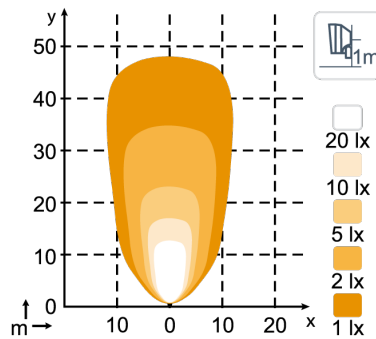

SPEZIFIKATIONEN

Theoretische Lichtausbeute	2700 lm	Vibrationsresistenz	15.3Grms 24-2000Hz
Lichtausbeute im Betrieb	1800 lm	Streuscheibe	Grilamid® (registered trademark of EMS-GRIVORY)
Farbtemperatur	5000 K	Gehäuse	Aluminium
Nominale Spannung (GS)	12 V 24 V	Gewicht	0.7 kg
Eingangsspannungsbereich (GS)	9 - 16 V 18 - 32 V	Internationale Schutzart	IP68, IP6K9K
Leistungsverbrauch	28 W	Salznebel	ISO 9227 240H
Nomineller Strom bei	12V=2.0A, 24V=1.0A	EMV	CISPR 25 Class 5, ISO 13766, ISO 14982, ISO 7637-2, ISO 13309, ISO 11452-2, EN 61000-4-2, ISO 14982, EN 12985
Anschluss	Built-in Deutsch DT-2 (2-pin)	Einsatztemperaturen	-40°C... +85°C (Überhitzungsschutz)
Montage / Befestigung	M16 or M10	Elektronik	Isolated
Schlag- und Stoßfestigkeit	60G	Artikelnummer	Flood US:, Flood DS:

ANSCHLUSS

HAUPTMERKMALE

- Compact and low-profile design, doesn't break easily
- Suitable for mounting in tight spaces
- Superior electromagnetic compatibility (CISPR 25 Class 5)

LICHTBILDER

**Pictor 620, 1800lm
Flood TD US**

**Pictor 620, 1800lm
Flood TT DS**

**Pictor 620, 1800lm
Flood LH US**

**Pictor 620, 1800lm
Flood RH US**

ABMESSUNGEN