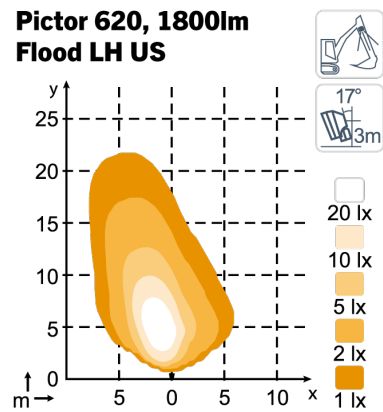

SPEZIFIKATIONEN

Theoretische Lichtausbeute	2700 lm	Vibrationsresistenz	15.3Grms 24-2000Hz
Lichtausbeute im Betrieb	1800 lm	Streuscheibe	Grilamid® (registered trademark of EMS-GRIVORY)
Farbtemperatur	5000 K	Gehäuse	Aluminium
Nominale Spannung (GS)	12 V 24 V	Gewicht	0.7 kg
Eingangsspannungsbereich (GS)	9 - 16 V 18 - 32 V	Internationale Schutzart	IP68, IP6K9K
Leistungsverbrauch	28 W	Salznebel	ISO 9227 240H
Nomineller Strom bei	12V=2.0A, 24V=1.0A	EMV	CISPR 25 Class 5, ISO 13766, ISO 14982, ISO 7637-2, ISO 13309, ISO 11452-2, EN 61000-4-2, ISO 14982, EN 12985
Anschluss	Built-in Deutsch DT-2 (2-pin)	Einsatztemperaturen	-40°C... +85°C (Überhitzungsschutz)
Montage / Befestigung	M16 or M10	Elektronik	Isolated
Schlag- und Stoßfestigkeit	60G	Artikelnummer	Flood US:, Flood DS:

ANSCHLUSS

HAUPTMERKMALE

- Compact and low-profile design, doesn't break easily
- Suitable for mounting in tight spaces
- Superior electromagnetic compatibility (CISPR 25 Class 5)

LICHTBILDER

**Pictor 620, 1800lm
Flood TD US**

**Pictor 620, 1800lm
Flood TT DS**

**Pictor 620, 1800lm
Flood LH US**

**Pictor 620, 1800lm
Flood RH US**

ABMESSUNGEN