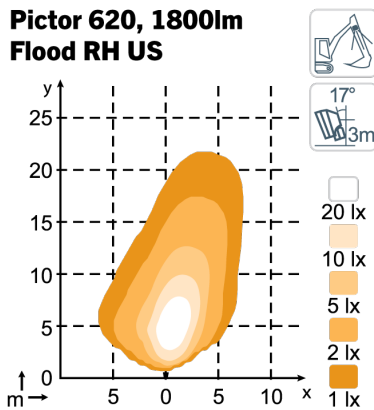

SPEZIFIKATIONEN

Theoretische Lichtausbeute	2700 lm	Vibrationsresistenz	15.3Grms 24-2000Hz
Lichtausbeute im Betrieb	1800 lm	Streuscheibe	Grilamid® (registered trademark of EMS-GRIVORY)
Farbtemperatur	5000 K	Gehäuse	Aluminium
Nominale Spannung (GS)	12 V 24 V	Gewicht	0.7 kg
Eingangsspannungsbereich (GS)	9 - 16 V 18 - 32 V	Internationale Schutzart	IP68, IP6K9K
Leistungsverbrauch	28 W	Salznebel	ISO 9227 240H
Nomineller Strom bei	12V=2.0A, 24V=1.0A	EMV	CISPR 25 Class 5, ISO 13766, ISO 14982, ISO 7637-2, ISO 13309, ISO 11452-2, EN 61000-4-2, ISO 14982, EN 12985
Anschluss	Built-in Deutsch DT-2 (2-pin)	Einsatztemperaturen	-40°C... +85°C (Überhitzungsschutz)
Montage / Befestigung	M16 or M10	Elektronik	Isolated
Schlag- und Stoßfestigkeit	60G	Artikelnummer	Flood US:, Flood DS:

ANSCHLUSS

HAUPTMERKMALE

- Compact and low-profile design, doesn't break easily
- Suitable for mounting in tight spaces
- Superior electromagnetic compatibility (CISPR 25 Class 5)

LICHTBILDER

**Pictor 620, 1800lm
Flood TD US**

**Pictor 620, 1800lm
Flood TT DS**

**Pictor 620, 1800lm
Flood LH US**

**Pictor 620, 1800lm
Flood RH US**

ABMESSUNGEN