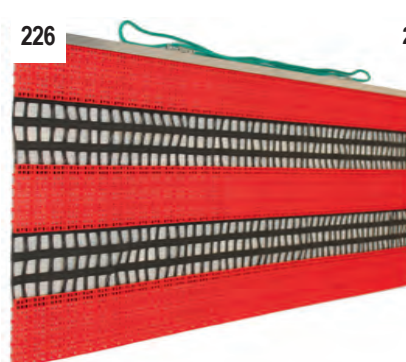

1. **226** **Bladvrij mat** € 229,00
   Dit sleepnet verzamelt bladeren, naalden en ander vuil op uw tennisbaan. Altijd vlak op de grond leggen. Vooral geschikt voor kunstgras en smash-court.