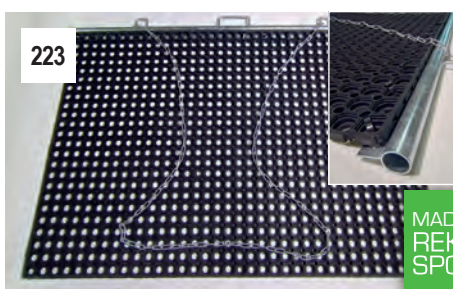

223

223 Rubbersleepmat met Alu balk 150 x 103 cm € 210,00
Ideaal voor gravel, kunstgras en SmashCourt. Met metalen ketting!
223.0 Losse reservemat € 125,00