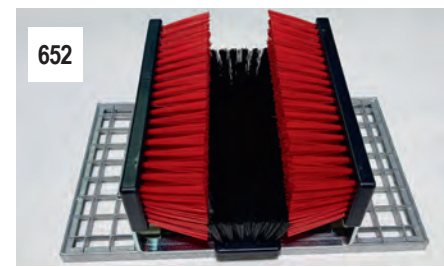

1. 652 Schoenreiniger Ideaal € 109,00
2. Perfekte reiniger voor gravel en zand. Frame van hoogwaardig staal met PVC-borstels.
- 652.1 Losse borstels rood per 2 € 25,00
- 652.2 Losse borstels zwart per stuk € 15,00