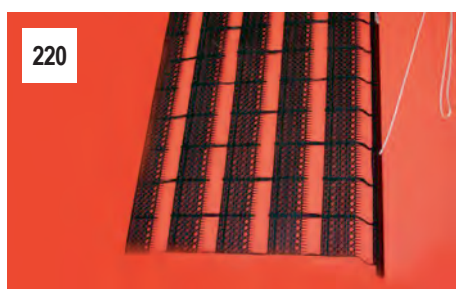

220

220 Sleepnet Super Clean 200 x 80 cm € 425,00
Is erg handig om blad, vuil en dennennaalden op te nemen. Als de mat volgelopen is kan deze naast de baan worden uitgeslagen. Moet altijd vlak op de grond liggen. Gewicht 7 kg.