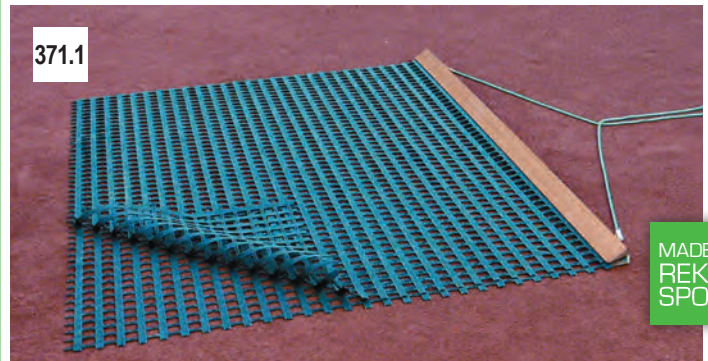

371

371 Sleepnet lichte uitvoering met dubbel net; 190 x 115 cm; 5 kg

€ 120,00

MADE BY  
REKRE  
SPORT

370.1

370.1 Sleepnet zware uitvoering met enkel net; 190 x 150 cm; 6,5 kg

€ 99,00

MADE BY  
REKRE  
SPORT