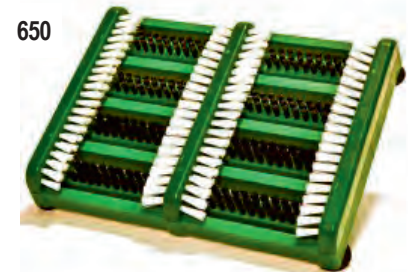

1. 650 Schoenreiniger Charley € 27,50