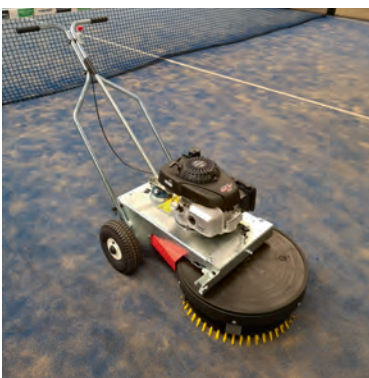

802 Borstelmachine 4 takt benzine met witte borstel

€ 2.190,00

802.1 Losse gele borstel zonder klemmen

€ 399,00

Losse witte borstel

€ 199,00

Losse staalborstel

€ 325,00

802.1.1 Klemmen om de gele borstel te monteren

€ 105,00

803 Ook leverbaar als draadloze accu variant

€ 2.340,00

8

Kijk voor actuele prijzen op www.rekresport.com