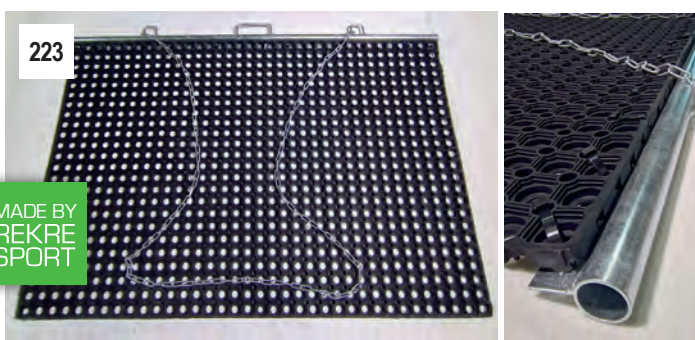

222 Rosetplan sleepmat 200 x 150 cm € 190,00
Voor het slepen van gravel, kunstgras en SmashCourt banen. Aluminium balk met kunststof tegels en sleepnet incl. beugel. Gewicht 6,5 kg
De Rosetplan altijd liggend opbergen.

223

MADE BY
REKRE
SPORT