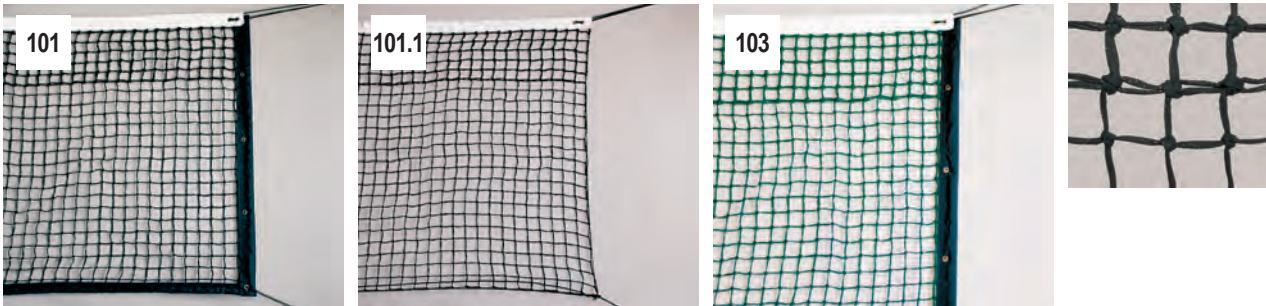

U kunt bij ons infill  
en zand bestellen  
in bigbags of  
in zakken van 25 kg.

REKRE  
SPORT

Er zijn veel verschillende tennisnetten in de markt. Op papier lijken ze hetzelfde maar dat zijn ze niet! Een net moet duurzaam zijn en een net moet mooi hangen. Dit wordt bepaald door de kwaliteit van het materiaal, de afwerking en de hoeveelheid verwerkt materiaal. Dit laatste is te herkennen aan het gewicht van het net. Hoe zwaarder het net hoe duurzamer en des te mooier hangt het net uit. Om het voor u overzichtelijk te houden hebben we voor u 3 kwaliteiten geselecteerd. Alle netten worden geleverd volgens ITF en KNLTB voorschriften. Lengte 12,81 m; Hoogte 1.07 m; Lengte Staalkabel 13,60 m; Maaswijdte 4,5 x 4,5 cm.