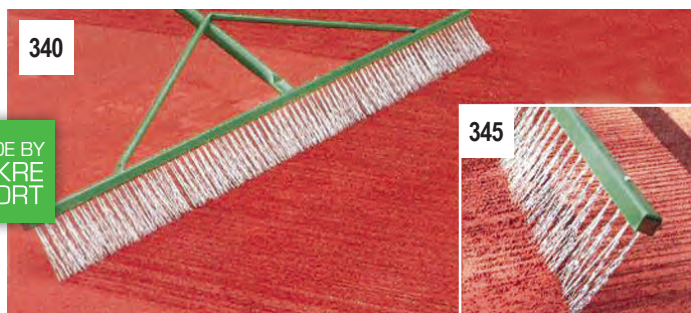

340

340 Staaldraad Superbezem om wekelijks op te ruwen € 245,00
Zeer geschikt om harde gravelbanen op te ruwen en de vlakheid te bevorderen. Bij regelmatig gebruik blijft de baan mooi ruw en is er minder alg en mos aanslag. De bezem is uitgevoerd met roestvrijstalen draden, diagonaal gevat in hardhout. Werkbreedte 200 cm