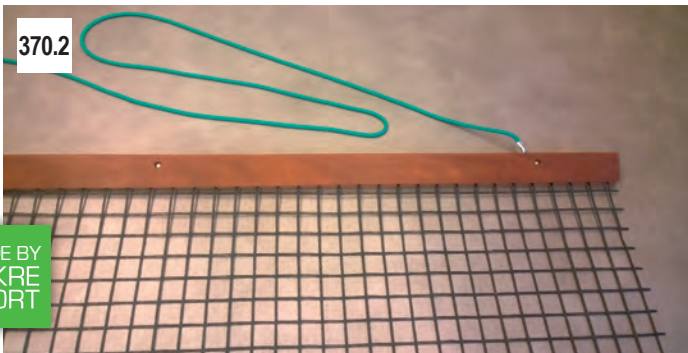

MADE BY
REKRE
SPORT

1. **370.2** **Sleepnet Tennispro Vision** € 106,00
   Voor roodzand ingestrooide kunstgrasbanen (SmashCourt, TennisPro Vision, Probounce etc). Door het gladde net blijft er niet of nauwelijks infill op het net liggen. Sleepnet gevat in hardhouten balk van 2 meter met sleepkoord.