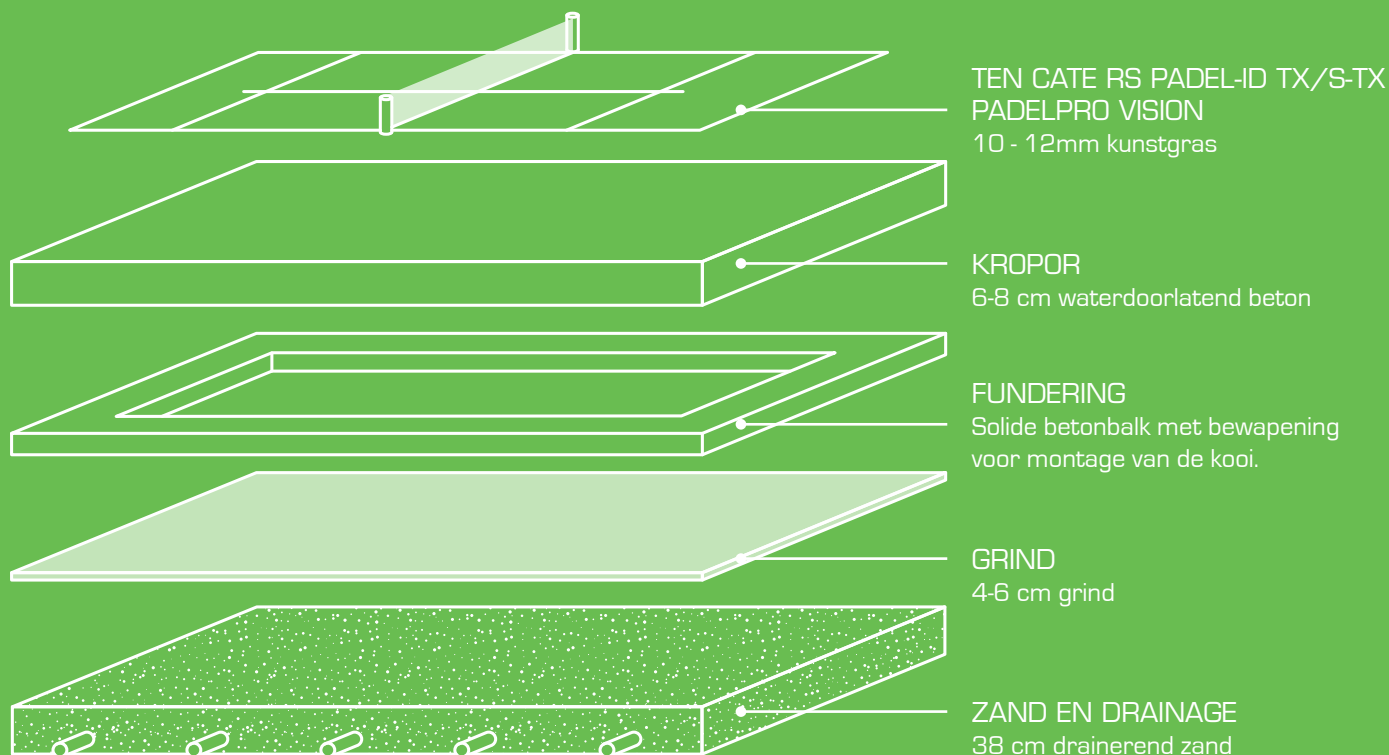

Een onderbouw van topkwaliteit!