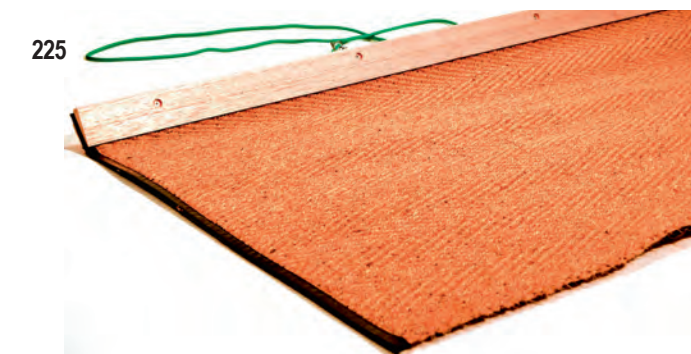

221

**221 Optiplan sleepmat 185 x 75 cm** € 185,00  
Supersterke aluminium balk met dubbel sleepnet zware uitvoering. Gewicht 5 kg.

223

MADE BY  
REKRE  
SPORT

**223 Rubbersleepmat met Alu balk 150 x 103 cm** € 210,00  
Ideaal voor gravel, kunstgras en SmashCourt. Gewicht 13 kg.  
Met metalen ketting!

382

**382 Sleepmat van hard kunststof** € 245,00  
Mat geklemd in aluminium balk met handvat/ophanghaak.

326.2

MADE BY  
REKRE  
SPORT

**326.2 Combiborstel Smashfit 200 x 60 cm** € 212,00  
Voor uw SmashCourt en kunstgras banen. Een uniek gereedschap dat de voordelen van een borstel en sleepmat met elkaar combineert tot een ideaal onderhoudsgereedschap. Gewicht 7 kg.

225

**225 Sleepmat van sisal voor kunstgras 200 x 90 cm** € 165,00  
Balk van hardhout met sisalmat. Is alleen geschikt voor kunstgras.

372

372.1

372.2

372.4

372.3

372.7