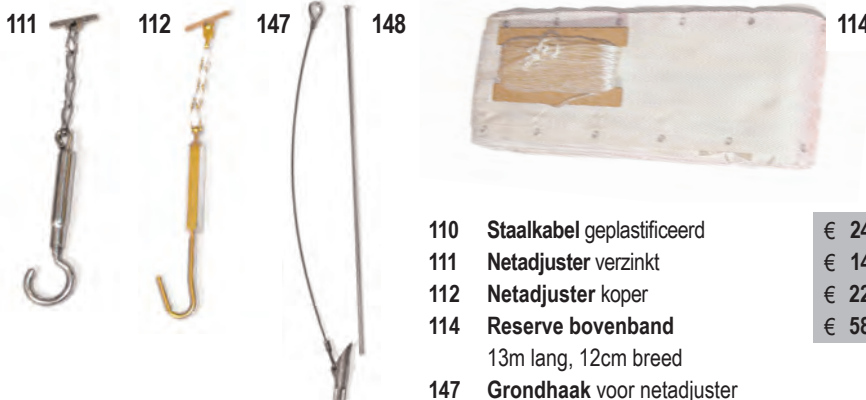

1. 110 **Staalkabel geplastificeerd** € 24,50
2. 111 **Netadjuster verzinkt** € 14,50
3. 112 **Netadjuster koper** € 22,00
4. 114 **Reserve bovenband** € 58,00
   13m lang, 12cm breed
5. 147 **Grondhaak voor netadjuster** € 23,50
   (excl. inslagpen)
6. 148 **Inslagpen RVS voor 147** € 17,50