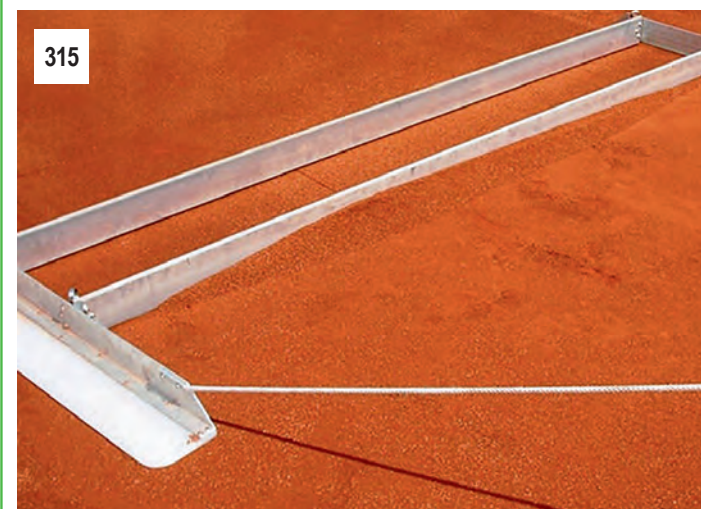

315

315 Courtleveler/Courtfix

Prijs op aanvraag

Speciaal geschikt voor het onderhouden en egaliseren/vlak maken van uw gravel tennisbaan.