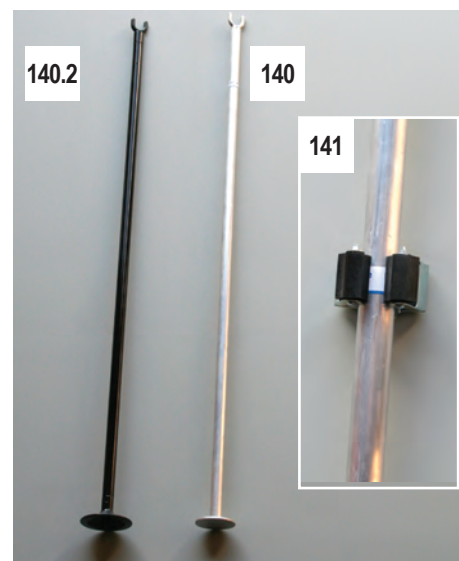

1. 140 **Enkelspelpaaltjes alu per stel** € 40,00
- 140.2 **Enkelspelpaaltjes zwart per stel** € 45,00
- 140.3 **Enkelspelpaaltjes groen per stel** € 45,00
4. 141 **Ophangbeugel enkelspelpaaltjes** € 6,00
   Speciale ophangbeugels om de enkelspelpaaltjes bij niet gebruik aan de netpalen op te hangen. Per stuk.