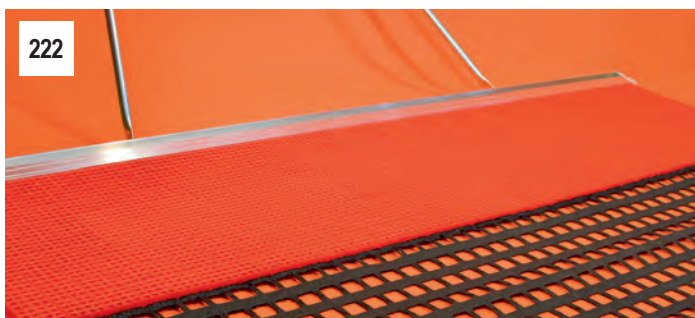

222

221

223

MADE BY
REKRE
SPORT

382

326.2

MADE BY
REKRE
SPORT

225

372

372.1

372.2

372.4

372.3

372.7