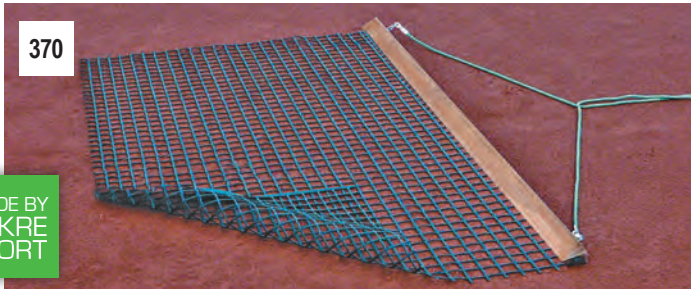

370 Sleepnet lichte uitvoering met enkel net 190 x 115 cm; 4,5 kg

Het ene sleepnet is het andere niet! Wij importeren het hout voor de sleepnetbalken uit Indonesië en verwerken dat in Nederland. In ons magazijn assembleren we de sleepnetten. Hierdoor krijgt u voor hetzelfde geld een beter sleepnet. De hardhouten balk bestaat uit 2 wigvormige delen waartussen de mat geklemd is. Door de speciale vorm blijft de balk bij het slepen vlak op de baan liggen waardoor hij tevens een egaliserende werking heeft. De balk trekt door de constructie niet krom. De zijkanten zijn afgerond. De bouten zijn 1 cm verzonken. Inclusief sleepkoord.

MADE BY
REKRE
SPORT

MADE BY
REKRE
SPORT