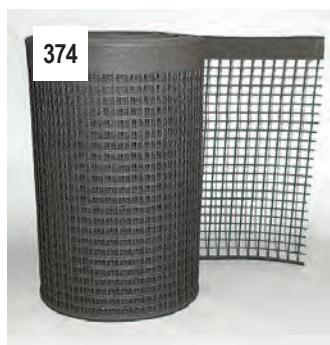

374.0

374

374 Reserve-net lichte
uitvoering 188 x 115 cm

375 Reserve-net 300 x 150 cm

€ 62,00

€ 42,00