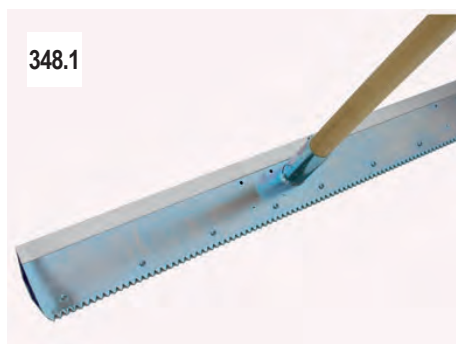

348.1

348.1 Aluminium schraper 80 cm € 46,00

Voor het egaliseren en vlakken incl. steel