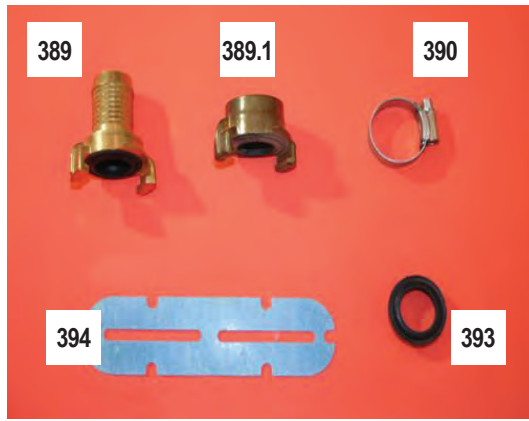

388.2 Broes Speciaal € 93,00
Licht metaal en hard PVC met afsluitkraan

389

389.1

390

394

393