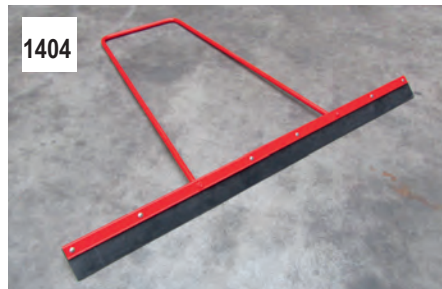

1404 Rubberrei manueel € 158,00
1,5 mtr, 18 kg

1421