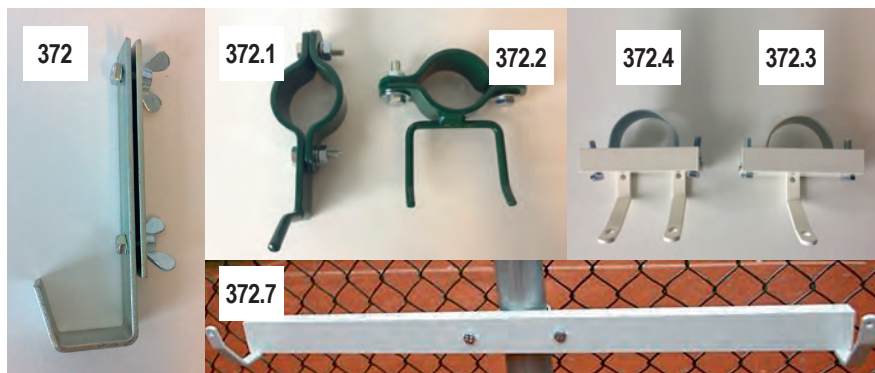

221

**221 Optiplan sleepmat 185 x 75 cm** € 185,00  
Supersterke aluminium balk met dubbel sleepnet zware uitvoering. Gewicht 5 kg.

223

MADE BY  
REKRE  
SPORT

**223 Rubbersleepmat met Alu balk 150 x 103 cm** € 210,00  
Ideaal voor gravel, kunstgras en SmashCourt. Gewicht 13 kg.  
Met metalen ketting!

382

**382 Sleepmat van hard kunststof** € 245,00  
Mat geklemd in aluminium balk met handvat/ophanghaak.

326.2

MADE BY  
REKRE  
SPORT

**326.2 Combiborstel Smashfit 200 x 60 cm** € 212,00  
Voor uw SmashCourt en kunstgras banen. Een uniek gereedschap dat de voordelen van een borstel en sleepmat met elkaar combineert tot een ideaal onderhoudsgereedschap. Gewicht 7 kg.

225

**225 Sleepmat van sisal voor kunstgras 200 x 90 cm** € 165,00  
Balk van hardhout met sisalmat. Is alleen geschikt voor kunstgras.

372

372.1

372.2

372.4

372.3

372.7