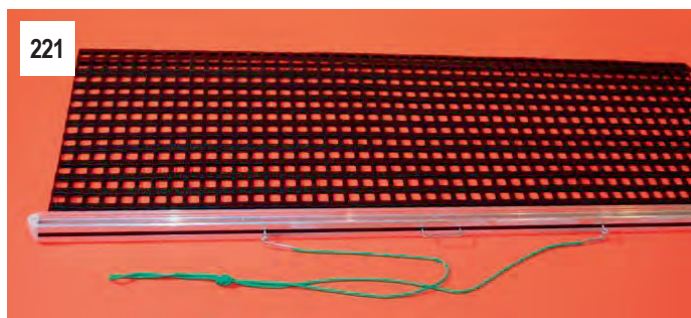

- 220** **Sleepnet Super Clean 200 x 80 cm** € 425,00  
Is erg handig om blad, vuil en dennennaalden op te nemen. Als de mat volgelopen is kan deze naast de baan worden uitgeslagen. Moet altijd vlak op de grond liggen. Gewicht 7 kg.

- 657**  
Afmeting 29x20 cm voor alle bordjes.  
**657** Baannummers (een cijfer) € 9,95  
**658** Baannummers (twee cijfers) € 12,50

- 656** **Sleepnet hier bordje** 20 x 20 cm € 16,50

- 226** **Bladvrij mat** € 229,00  
Dit sleepnet verzamelt bladeren, naalden en ander vuil op uw tennisbaan. Altijd vlak op de grond leggen. Vooral geschikt voor kunstgras en smash-court.

222

**222 Rosetplan sleepmat 200 x 150 cm** € 190,00  
Voor het slepen van gravel, kunstgras en SmashCourt banen. Aluminium balk met kunststof tegels en sleepnet incl. beugel. Gewicht 6,5 kg  
De Rosetplan altijd liggend opbergen.