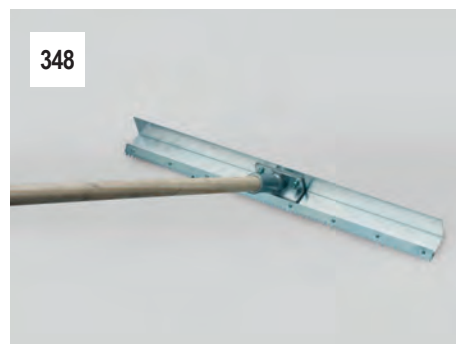

351

**351 Gootschep 9,5 cm breed;** € 54,00

Voor het leegmaken van lijngoten incl. steel

348.1

**348.1 Aluminium schraper 80 cm** € 46,00

Voor het egaliseren en vlakken incl. steel

348

**348 Aluminium schraper 80 cm** € 58,00