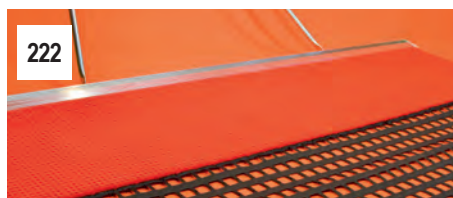

Voor het egaliseren en vlakken incl. steel

342

**342 Strijkglad 60 cm** € 48,00

Voor een uitgebreide beschrijving van het baangereedschap, kijk op [www.rekresport.com](http://www.rekresport.com)

221

**221 Optiplan sleepmat 185 x 75 cm** € 185,00  
Supersterke aluminium balk met dubbel sleepnet zware uitvoering. Gewicht 5 kg.