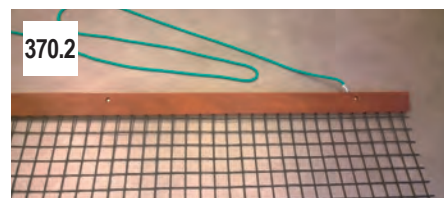

Voor het egaliseren en vlakken incl. steel

342

**342 Strijkglad 60 cm** € 48,00

Voor een uitgebreide beschrijving van het baangereedschap, kijk op [www.rekresport.com](http://www.rekresport.com)

221

**221 Optiplan sleepmat 185 x 75 cm** € 185,00  
Supersterke aluminium balk met dubbel sleepnet zware uitvoering. Gewicht 5 kg.

222

**222 Rosetplan sleepmat 200 x 150 cm** € 190,00  
Voor het slepen van gravel, kunstgras en SmashCourt banen. Aluminium balk met kunststof tegels en sleepnet incl. beugel. Gewicht 6,5 kg. De Rosetplan altijd liggend opbergen.