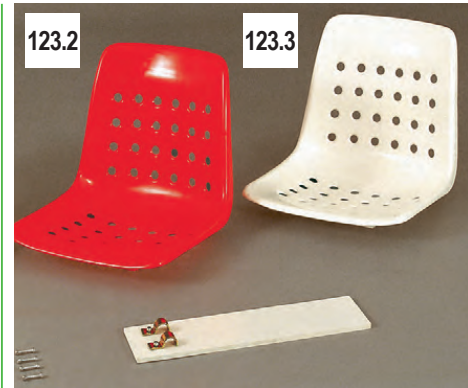

- 123.2 Kunststof zitting rood € 35,00
- 123.3 Kunststof zitting wit € 35,00