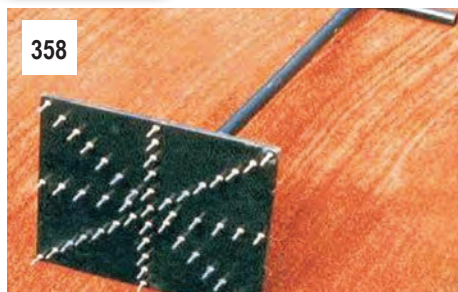

358

358 Wrikplank € 135,00

Bij de achterlijnen en in de serveervakken ontstaan vaak kuilen. Met de wrikplank kunt u snel, zeer harde banen losmaken tot 2,5 cm diepte.

358.0 Set reserve spijkers € 22,00

Voor wrikplank, verpakt per 49 stuks