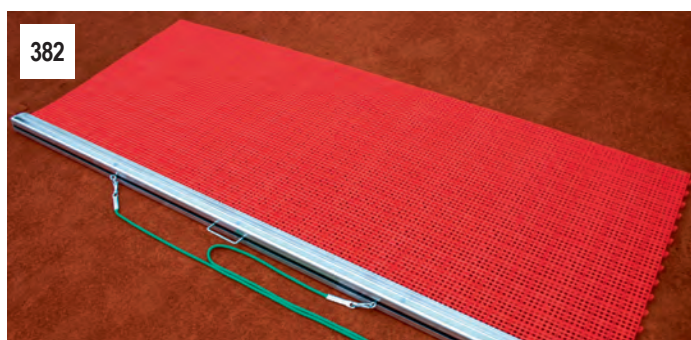

222

**222 Rosetplan sleepmat 200 x 150 cm** € 190,00  
Voor het slepen van gravel, kunstgras en SmashCourt banen. Aluminium balk met kunststof tegels en sleepnet incl. beugel. Gewicht 6,5 kg  
De Rosetplan altijd liggend opbergen.

221

**221 Optiplan sleepmat 185 x 75 cm** € 185,00  
Supersterke aluminium balk met dubbel sleepnet zware uitvoering. Gewicht 5 kg.

223

MADE BY  
REKRE  
SPORT

**223 Rubbersleepmat met Alu balk 150 x 103 cm** € 210,00  
Ideaal voor gravel, kunstgras en SmashCourt. Gewicht 13 kg.  
Met metalen ketting!

382

**382 Sleepmat van hard kunststof** € 245,00  
Mat geklemd in aluminium balk met handvat/ophanghaak.

326.2

MADE BY  
REKRE  
SPORT

**326.2 Combiborstel Smashfit 200 x 60 cm** € 212,00  
Voor uw SmashCourt en kunstgras banen. Een uniek gereedschap dat de voordelen van een borstel en sleepmat met elkaar combineert tot een ideaal onderhoudsgereedschap. Gewicht 7 kg.