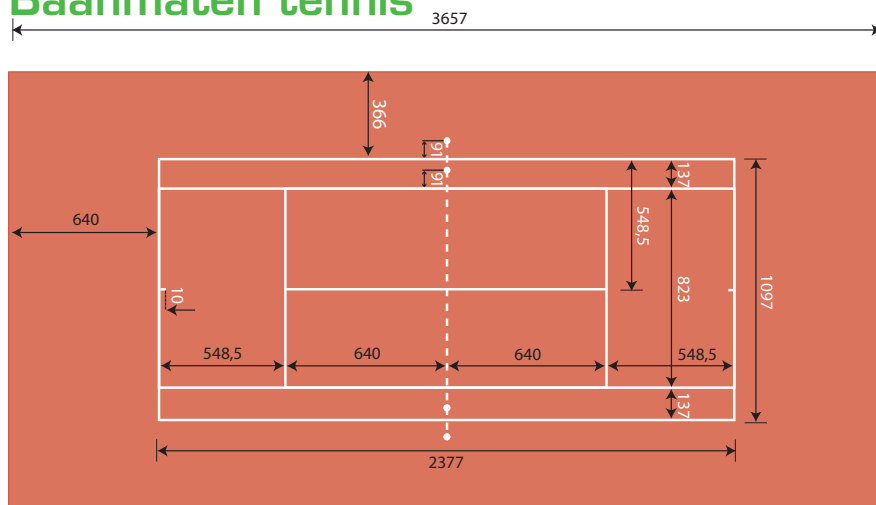

## Baanmaten tennis

1 baan:	18,29 x 36,57 m
2 banen:	34,26 x 36,57 m
3 banen:	50,23 x 36,57 m
4 banen:	66,20 x 36,57 m

<b>Speelveld</b>	
Lengte van de baan	23,77 m
Breedte van de baan: Enkelspel	8,23 m
Dubbelspel	10,97 m
Lengte van het net	12,80 m
Afmeting belijning: Zijlijnen	5 cm
Baseline	5-10 cm
Service lijn	5 cm
Midden-servicelij	5 cm
Middenwerk: Breedte	5 cm
Lengte	10 cm
Afmeting één baan Lengte	36,57 m
Breedte	18,29 m
Uitlopen: Achter	6,40 m
Zijkant	3,66 m
Afstand tussen twee banen	5,00 m