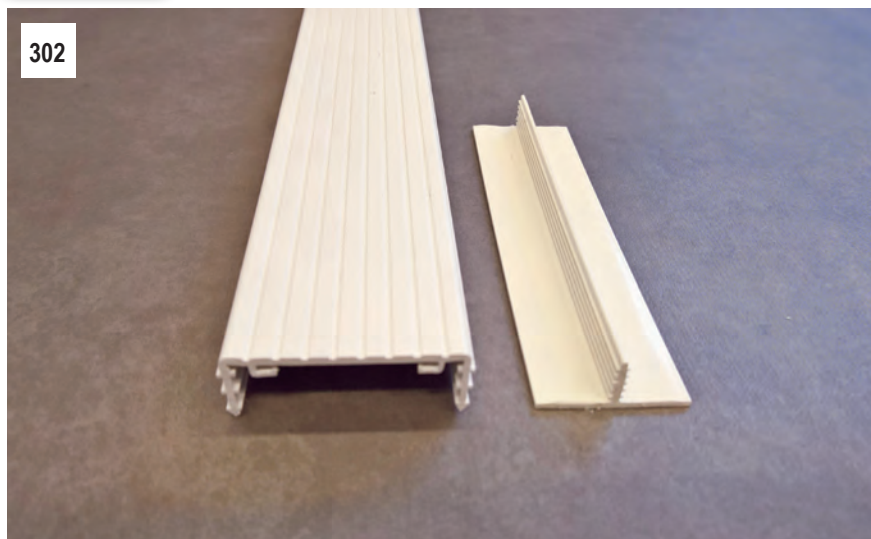

302

1. **302 U-profiel type B** € 265,00
   108 lengtes van 1,40 m van 5 cm breed,
   114 verbindingsstukjes van 3,5 cm
2. **302.1 Losse lijn voor U-profiel voor type B** € 2,65
   302.2 Verbindingsstukjes voor U-profiel voor type B (p/stuk) € 0,90