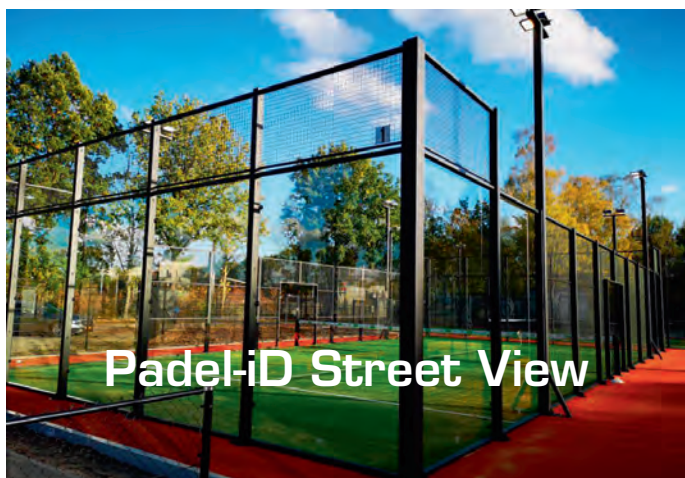

## Padel-iD

Onze banen worden onder de naam Padel-iD verkocht. We produceren 3 types: Street View Standaard (outdoor), Full View Panoramisch (outdoor) en Pure View Panoramisch (indoor).

Alle banen voldoen aan Nederlands Bouwbesluit en normen van KNLTB / NOC\*NSF en worden gekeurd door Kiwa.