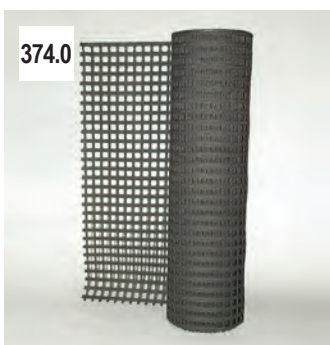

374.0 Reserve-net zware uitvoering
188 x 150 cm € 49,50