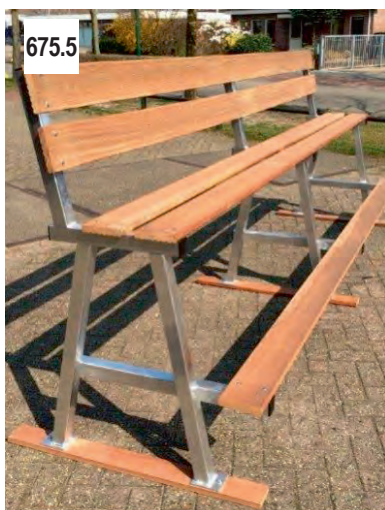

675.5

- 675.5 Tribune bank 350 cm 1 laag € 715,00

Zithoogte 1 meter, als bouw pakket geleverd en is eenvoudig te monteren.

- 675.50 Tribune bank 350 cm Uitvoering in PET (grijs) € 760,00

- 675.51 Tribune bank 350 cm Uitvoering in PET (bruin) € 760,00