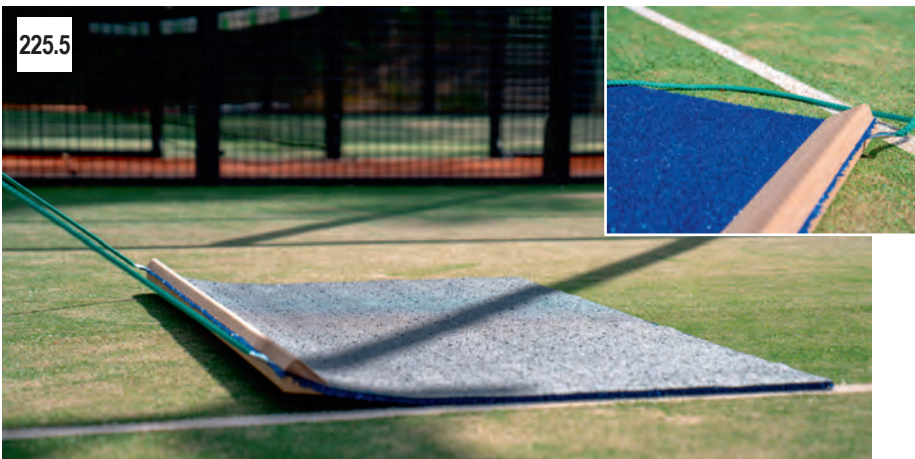

175.1 Padelnet bovenband € 140,00
Losse bovenband bedrukt met reclame.
De reclame op de foto is een voorbeeld.
Incl. koord om te rijgen.

225.5