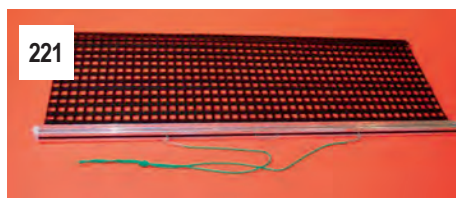

Voor het egaliseren en vlakken incl. steel

342

**342 Strijkglad 60 cm** € 48,00

Voor een uitgebreide beschrijving van het baangereedschap, kijk op [www.rekresport.com](http://www.rekresport.com)

221

**221 Optiplan sleepmat 185 x 75 cm** € 185,00  
Supersterke aluminium balk met dubbel sleepnet zware uitvoering. Gewicht 5 kg.

222

**222 Rosetplan sleepmat 200 x 150 cm** € 190,00  
Voor het slepen van gravel, kunstgras en SmashCourt banen. Aluminium balk met kunststof tegels en sleepnet incl. beugel. Gewicht 6,5 kg. De Rosetplan altijd liggend opbergen.