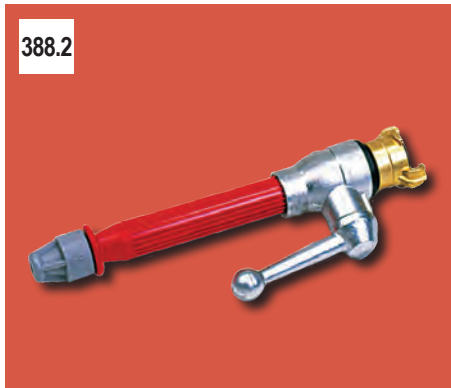

385

388.2

391.2

392.2

387

388

389

389.1

390

394

393

386

346

359

359.0

MADE BY
REKRE
SPORT

359 € 165,00

Rollerdevel

Deze rollerdevel neemt zonder enige moeite water op. Door een simpele schaarbeweging wordt het opgenomen water uitgerst bv. in een kruiwagen of aan de zijkant van de baan. Neemt geen gravel op. Sponsbreedte 50 cm. Gewicht 5 kg.

359.0 € 31,00

Reserve spons
Voor rollerdevel

357

357.1

356

355

Voor het verwijderen van plassen op de baan bieden wij 3 'comprisponsen' aan. Dit zijn samengeperste sponzen die opzwellen zodra ze in contact komen met water. In de beschrijving staan de afmetingen zoals ze geleverd worden. Tussen haakjes staat de maat als de spons volledig is uitgezet.

357	Comprispons (44 x 31 x 2,5 cm)	(42 x 30 x 0,5)	€ 19,00
357.1	Comprispons (92,5 x 45 x 2 cm)	(90 x 44 x 0,5)	€ 39,00
356	Comprispons (80 x 13 x 5 cm)	(78 x 12 x 9,5)	€ 34,00
355	Spons (50 x 30 x 8 cm)		€ 25,00

Bestel eenvoudig uw materialen op www.rekresport.com