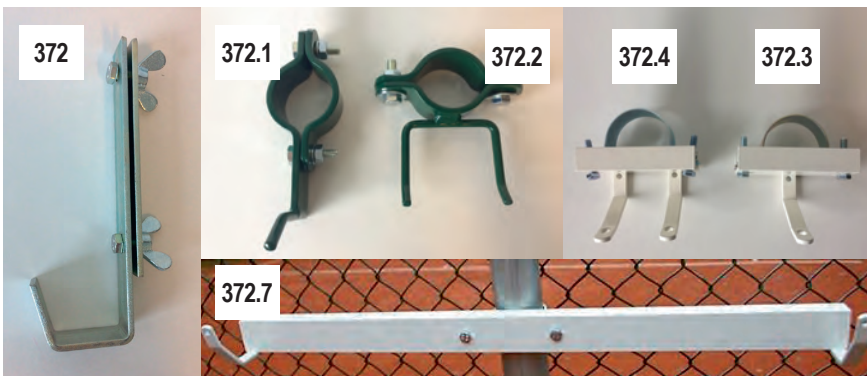

MADE BY  
REKRE  
SPORT

MADE BY  
REKRE  
SPORT

370

370 Sleepnet lichte uitvoering met enkel net 190 x 115 cm; 4,5 kg

€ 83,00

370.4 Kids sleepnet met houten balk 115 cm / 3kg

€ 63,00

MADE BY  
REKRE  
SPORT

371

371 Sleepnet lichte uitvoering met dubbel net; 190 x 115 cm; 5 kg

€ 120,00

MADE BY  
REKRE  
SPORT

370.1

370.1 Sleepnet zware uitvoering met enkel net; 190 x 150 cm; 6,5 kg

€ 99,00

MADE BY  
REKRE  
SPORT

371.1

371.1 Sleepnet zware uitvoering met dubbel net; 190 x 150 cm; 7,5 kg

€ 138,00

372

372.1

372.2

372.4

372.3