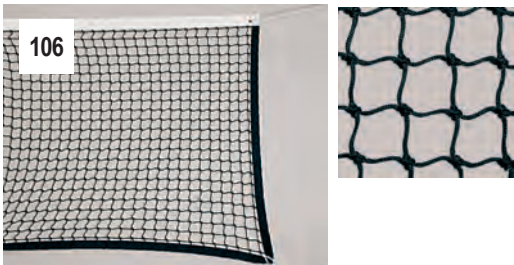

106 W.C.T. tennisnet: voor de veeleisende tennisclub, baan 1 of voor toernooien.

- 9,3 kg
- 3,5 mm nylon, geknoopt, zwart
- Bovenband 12 cm omgeslagen, 4 x gestikt
- Onder- en zijbanden 7 cm omgeslagen, zwart
- Onderband verzwaaard met loodkoord
- Geplastificeerde staalkabel 4-6 mm

106 W.C.T. € 199,00