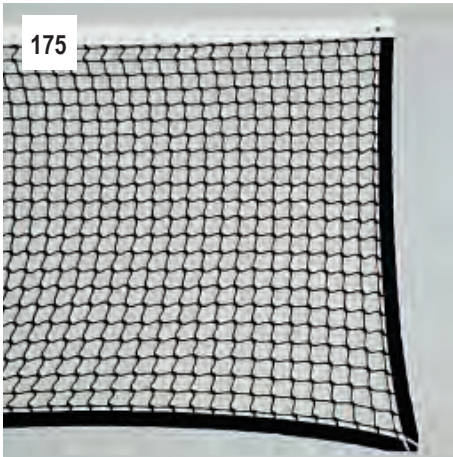

786

**786 Instrooizand voor padelbanen** € 420,00

1.4 ton in zakjes, incl. verzending binnen Nederland.

556

**556 Zandstrooier 36 liter** € 282,00

Draagkracht 45 kg; spoorbreedte 45 cm; strooibereik 4 meter; luchtbanden.