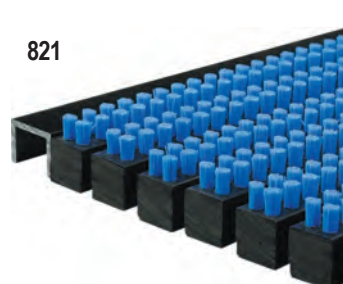

1. 821 Borstelmat
   22 mm dik
   Geschikt voor binnen en buiten
   Eenvoudig te reinigen

Prijs per m²; ± € 315,00 p.m²