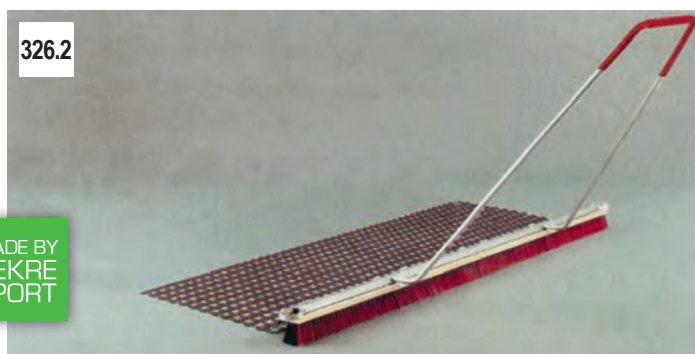

222

**222 Rosetplan sleepmat 200 x 150 cm** € 190,00  
Voor het slepen van gravel, kunstgras en SmashCourt banen. Aluminium balk met kunststof tegels en sleepnet incl. beugel. Gewicht 6,5 kg  
De Rosetplan altijd liggend opbergen.

221

**221 Optiplan sleepmat 185 x 75 cm** € 185,00  
Supersterke aluminium balk met dubbel sleepnet zware uitvoering. Gewicht 5 kg.

223

MADE BY  
REKRE  
SPORT

**223 Rubbersleepmat met Alu balk 150 x 103 cm** € 210,00  
Ideaal voor gravel, kunstgras en SmashCourt. Gewicht 13 kg.  
Met metalen ketting!

382

**382 Sleepmat van hard kunststof** € 245,00  
Mat geklemd in aluminium balk met handvat/ophanghaak.

326.2

MADE BY  
REKRE  
SPORT

**326.2 Combiborstel Smashfit 200 x 60 cm** € 212,00  
Voor uw SmashCourt en kunstgras banen. Een uniek gereedschap dat de voordelen van een borstel en sleepmat met elkaar combineert tot een ideaal onderhoudsgereedschap. Gewicht 7 kg.