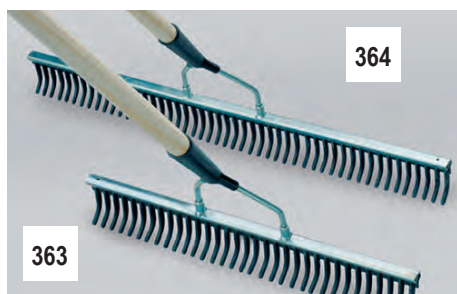

314.3

- 314.3 Lijnenlifter** € 112,00  
 Voor spijkers tot 14 mm.

314.1

- 314.1 Lijnwals** € 446,00  
 Met deze wals kun je snel en eenvoudig de belijning plaatsen. Maak met de lijnfrees een sleuf, plaats vervolgens de kunststoflijn aaneengekoppeld in de sleuf. Zet de wals boven op de lijn en rol, door het gewicht van ca. 30 kg drukt u de lijn vast in de gravel. Ook als de lijnen door de vorst zijn opgevroren kunt u met de lijnen wals deze weer snel vast walsen. Door de twee meegeleverde gewichten kunt u eventueel de wals verzwaren.

308

310.7

308.8

310.9

310.4

310.3

310.6

309

Prijzen Geniala onder voorbehoud

- 363 Rubberhark met steel € 63,00  
Breedte 50 cm
- 364 Rubberhark met steel € 76,00  
Breedte 75 cm

- 362 Stalen hark 16 tands € 35,00  
Incl. steel

- 362.1 Gravel verticuteerhark € 29,00