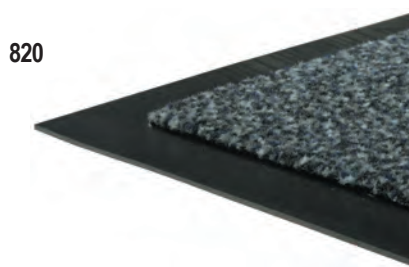

1. 820 Droogloopmat
   12 m dik
   Geschikt voor binnen
   In 7 kleuren verkrijgbaar
   Logo mogelijk
   Prijs per m²;

Prijs op aanvraag