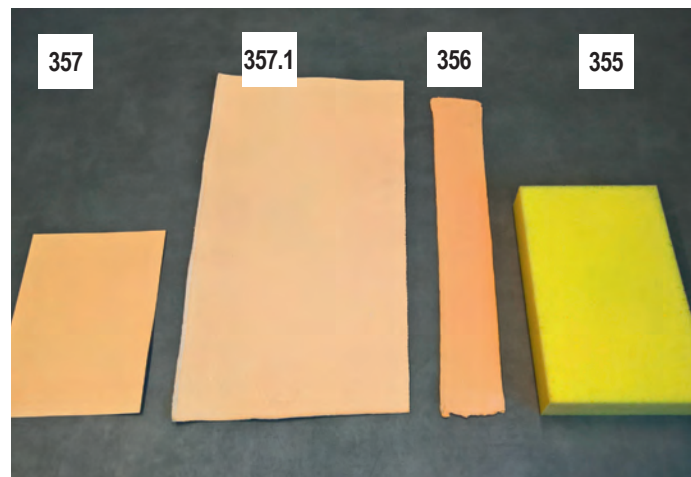

389 Slangpilaar 1" € 6,50
389.1 Koppeling € 7,50
390 Slangklem 1" € 1,90
393 Rubbermanchet € 0,90
394 Pakking voor broes € 5,90

346 Sponsstamper set € 110,00
Een spons met een steel voor het opzuigen van de kleine plassen. Inclusief emmer en verzinkt rooster.

357

357.1

356

355

Voor het verwijderen van plassen op de baan bieden wij 3 'comprisponsen' aan. Dit zijn samengeperste sponzen die opzwellen zodra ze in contact komen met water. In de beschrijving staan de afmetingen zoals ze geleverd worden. Tussen haakjes staat de maat als de spons volledig is uitgezet.

357	Comprispons (44 x 31 x 2,5 cm)	(42 x 30 x 0,5)	€ 19,00
357.1	Comprispons (92,5 x 45 x 2 cm)	(90 x 44 x 0,5)	€ 39,00
356	Comprispons (80 x 13 x 5 cm)	(78 x 12 x 9,5)	€ 34,00
355	Spons (50 x 30 x 8 cm)		€ 25,00

Bestel eenvoudig uw materialen op www.rekresport.com