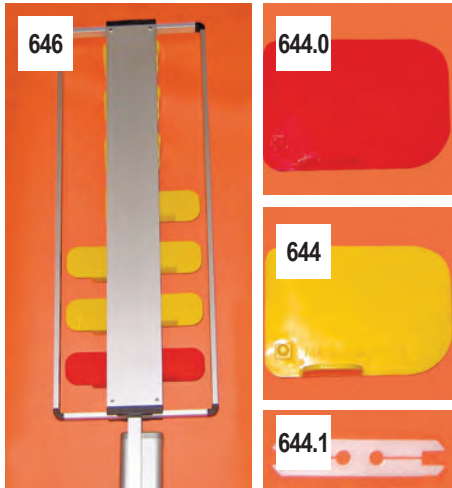

Scheidsrechterstoelen, Borstels, Matten en Afvalbakkken

1. 645 Scorebord
   incl. stoelbevestiging Prijs op aanvraag
2. 646 Scorebord
   incl. netpaalbevestiging Prijs op aanvraag
- 645.6 Scorebord
  met extra stevige voet Prijs op aanvraag
  Reclame op aanvraag
4. 644 Losse klepjes geel € 3,25
- 644.0 Losse klepjes rood € 3,25
- 644.1 Klikjes € 2,25
  Voor bevestiging van 644