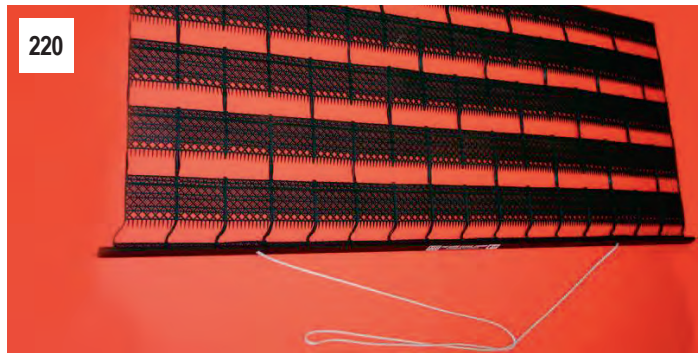

1. **220** **Sleepnet Super Clean 200 x 80 cm** € 425,00
   Is erg handig om blad, vuil en dennennaalden op te nemen. Als de mat volgelopen is kan deze naast de baan worden uitgeslagen. Moet altijd vlak op de grond liggen. Gewicht 7 kg.

1. **657**
   Afmeting 29x20 cm voor alle bordjes.
   657 Baannummers (een cijfer) € 9,95
   658 Baannummers (twee cijfers) € 12,50