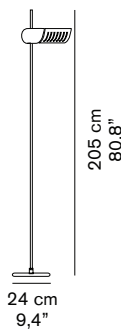

COLOMBO 626/L

Joe Colombo
1970

Lampada da terra, con dimmer, a luce diretta ed indiretta, base in acciaio verniciato, stelo cromato; riflettore, orientabile e regolabile in altezza, in alluminio verniciato.

Floor lamp with dimmer giving direct and indirect light, lacquered steel base, chromium-plated stem, height adjustable reflector in lacquered aluminium.

DIMENSIONI/DIMENSIONS

MATERIALI/MATERIALS

metallo/alluminio
metal/aluminium

MARCHI/MARKS

INFORMAZIONI AGGIUNTIVE/ FURTHER INFORMATION

classe II
class II

cavo nero
black cable

dimmer nero
black dimmer

IMBALLO/PACKAGING

Base/Base

dim./dim. 32x32x17 cm / 12,6"x12,6"x6,7"
volume/volume 0,0174 m³ / 0,61 ft³
peso/weight 10,8 kg / 23,81 lb

Asta/Stem

dim./dim. 4x4x108 cm / 1,6"x1,6"x 42,5"
volume/volume 0,0017 m³ / 0,06 ft³
peso/weight 1,2 kg / 2,65 lb

TIPOLOGIA/TYPE

interno - lampada da terra
indoor - floor lamp

CURVA FOTOMETRICA/ PHOTOMETRIC CURVE