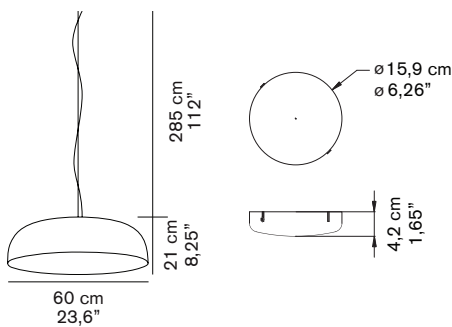

### DIMENSIONI/DIMENSIONS

### SORGENTI/BULBS

1 x max 55W - 2Gx13

 fornita di lampadina  
equipped with bulb

### IMBALLO/PACKAGING

dim./dim. 65x65x27 cm / 25,6"x25,6"x10,6"  
volume/volume 0,114 m<sup>3</sup> / 4,02 ft<sup>3</sup>  
peso/weight 8,5 kg / 18,7 lb