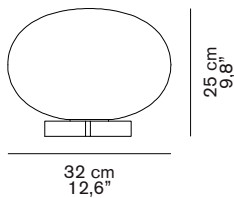

ALBA 265

Mariana Pellegrino Soto
2017

Lampada da tavolo a luce diffusa in vetro soffiato opalino lucido. Struttura a sezione rettangolare in ottone satinato. Con dimmer.

Table lamp giving diffused light in polished opaline blown-glass. Satin brass structure with rectangular profile. With dimmer.

DIMENSIONI/DIMENSIONS

MATERIALI/MATERIALS

metallo/vetro soffiato
metal/blown-glass

COLORE/COLORS

ottone satinato/satin brass
opale lucido/polished opaline

SORGENTI/BULBS

1 x max 60 W - E27

fornita senza lampadina
equipped without bulb

IMBALLO/PACKAGING

TIPOLOGIA/TYPE

interno - lampada da tavolo
indoor - table lamp

CURVA FOTOMETRICA/ PHOTOMETRIC CURVE