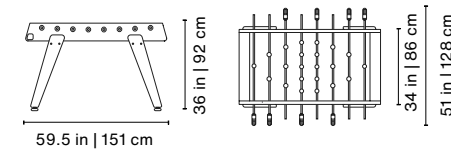

Includes

Balls set (7 units).
2 extra players (1 per team).

Product weight • Peso del producto 172 lb | 78 kg

63x53x22 in | 160x134,6x55,9 cm
242.5 lb | 110 kg

Materiales

Estructura: Acero inoxidable y pintura poliéster con acabado micro texturado.
Campo: HPL (negro).
Patatas: Madera de iroko certificada FSC/PEFC teñida de oscuro.
Jugadores: Aluminio fundido cromado en oro y plata.
Mangos: Madera de iroko certificada FSC/PEFC teñida de oscuro.
Piezas cromadas en baño de oro: Los cuentagoles, cojinetes, tornillos y algunas pequeñas piezas.