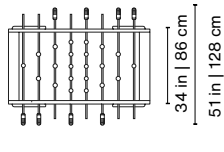

Product weight • Peso del producto 295.4 lb | 134 kg

80.3x59x33.3 in | 204x152x77 cm
530.2 lb | 240,5 kg