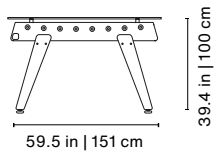

Incluye

Set de bolas (7 unidades).
2 jugadores extra (1 por equipo).

Product weight • Peso del producto 295.4 lb | 134 kg

80.3x59x33.3 in | 204x152x77 cm
530.2 lb | 240,5 kg

Head Office & Showroom

C. Còrsega, 365
08037, Barcelona
Spain
Phone: +34 936589503
E-mail: info@rsbarcelona.com