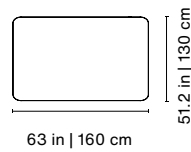

Incluye

Set de bolas (7 unidades).
2 jugadores extra (1 por equipo).

Product weight • Peso del producto 295.4 lb | 134 kg

80.3x59x33.3 in | 204x152x77 cm
530.2 lb | 240,5 kg

Head Office & Showroom

C. Còrsega, 365
08037, Barcelona
Spain
Phone: +34 936589503
E-mail: info@rsbarcelona.com