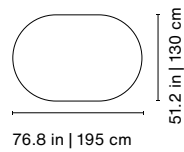

Incluye

Set de bolas (7 unidades).
2 jugadores extra (1 por equipo).

Product weight • Peso del producto 295.4 lb | 134 kg

80.3x59x33.3 in | 204x152x77 cm
530.2 lb | 240,5 kg

Head Office & Showroom

C. Còrsega, 365
08037, Barcelona
Spain
Phone: +34 936589503
E-mail: info@rsbarcelona.com