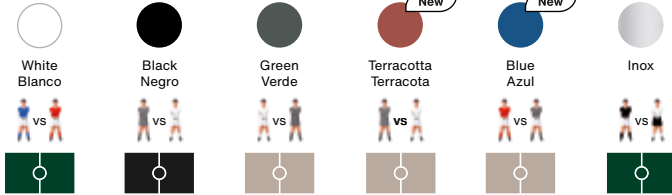

RS3 Wood es la evolución natural de nuestro empeño por seguir probando e ir más allá. Introducimos la madera en nuestros futbolines y el resultado es un diseño cálido y cercano, más contemporáneo. El secreto está en saber mezclar, en alcanzar el equilibrio entre los elementos para que cada uno dé lo mejor de sí. No escogemos una madera cualquiera. La elegida es el iroko, una madera de exterior que comparte con el metal su gran resistencia y durabilidad. Dos requisitos fundamentales para formar parte de nuestro equipo de futbolines. La esencia sigue intacta para disfrutar del juego sin renunciar al diseño en una pieza nacida para vivir al exterior.

rs-barcelona

RS3 Wood

Rafael Rodríguez, 2012
Football table
Futbolín

New Colours

Colours • Colores

Materials

Inox finish: Shot blasted stainless steel lacquered.
RAL colour finish: Steel with cathophoretic coating process and micro textured powder coated polyester paint.
Field: HPL (green, cream or black).
Legs: FSC/PEFC certificated iroko wood.
Players: Cast aluminium.
Handles: FSC/PEFC certificated iroko wood.

Colours • Colores

Materials

Structure: Steel with cathophoretic coating process and micro textured powder coated polyester paint.
Field: HPL (black).
Legs: Dark stained FSC/PEFC certificated iroko wood.
Players: Cast aluminium in gold and silver chrome plating.
Handles: Dark stained FSC/PEFC certificated iroko wood.
Gold chrome plating bearing: The score counter, ball bearing, screws and other small pieces.