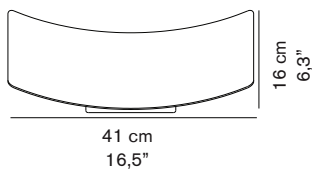

LENS 151

Francesco Rota
2013

Lampada da parete a luce diretta up & down in metallo stampato e curvato.

Wall lamp giving up & down direct light. Pressed and curved metal structure.

DIMENSIONI/DIMENSIONS

MATERIALI/MATERIALS

classe I
class I

classe energetica: C, D
energy class: C, D

IMBALLO/PACKAGING

dim./dim. 47x22x21 cm / 18,5"x8,6"x8,2"
volume/volume 0,0217 m³ / 0,76 ft³
peso/weight 2,5 kg / 5,51 lb

TIPOLOGIA/TYPE

interno - lampada da parete
indoor - wall lamp