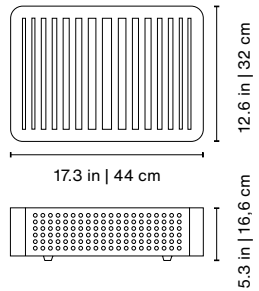

Materiales

Estructura: Acero con cataforesis y pintura poliéster con acabado micro texturado.

Parrilla: Acero inoxidable.

Bandeja interior: Acero inoxidable.

Cinta: Tela y asa de piel.