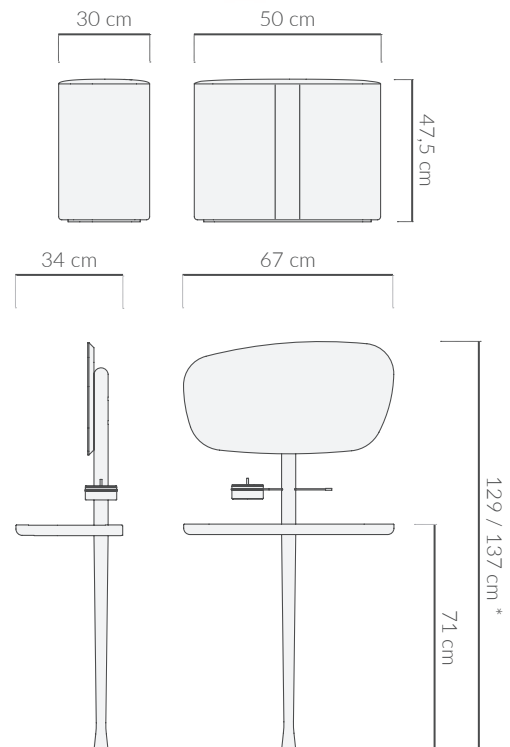

* El espejo puede ajustarse a dos alturas.

* The mirror can be adjusted in two heights.

* Posibilidad de usar tela cliente.

* Possibility to use client fabric.

Dimensiones de la tela: 1,40m de ancho por 1,80m de largo para 1 y 2 pufs.

Fabric dimensions: 1,40m wide by 1,80m long for 1 and 2 pufs.

Packaging

Model	Weight / w/marble	Dimensions (cm)	Volumetric weight
Tocador	12,0 kg/19,5 kg	54 x 95 x 13	13,3 kg
Puf	10,5 kg	39 x 61 x 50	23,8 kg