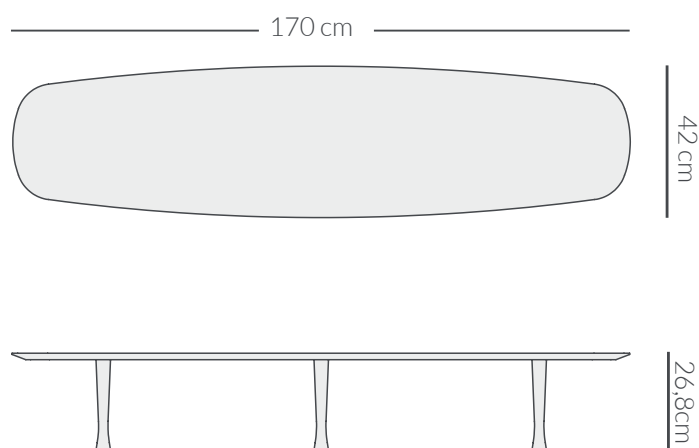

MESA ÚNICA

nomon
JEWELRY FOR HOME

Unica coffee table

La calidad es esencial, elaborado en nogal torneado, con base de mármol y elementos metálicos convierten este galán en una joya para nuestra suite o vestidor.

Manufactured in Spain following artisanal methods. Natural walnut veneered or black stained ash top · Legs in natural solid walnut or black stained ash.

PACKAGING

Peso: 13,5 kg

Dimensiones (cm): 48 x 186 x 11

Pesovolumetrico: 19,6 kg

Weight: 13,5 kg

Dimensions (cm): 48 x 186 x 11

Volumetric weight: 19,6 kg

Assembly video / Video de montaje : <https://youtu.be/hMFmrLj-2Gs>