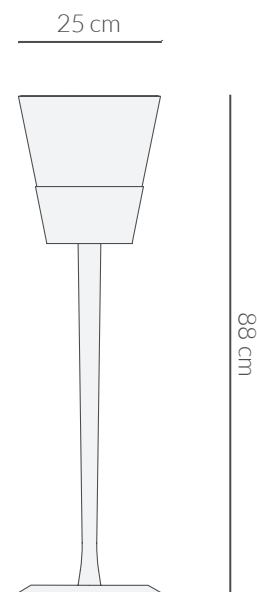

Glass bucket is easily accommodated in the aluminum vessel, providing functionality to the piece.

MATERIALES

MATERIALS

Base: Mármol

Pata: Nogal natural macizo o fresno teñido negro

Vaso: Aluminio anodizado acabado grafito o dorado

Fresno teñido negro
Black ash

OPCIONES MÁRMOL

MARBLE OPTIONS

Emperador

Sahara Noir

Calacatta Gold

PACKAGING

Peso: 7,0 kg

Dimensions (cm): 32x29x28

Volumetric weight: 5,2 kg

Weight: 7,0 kg

Dimensions (cm): 32x29x28

Volumetric weight: 5,2 kg

Acabado dorado
Gold finished

Acabado negro
Black finished

Assembly video / Vídeo de montaje : <https://youtu.be/bdCFY-PVMzM>