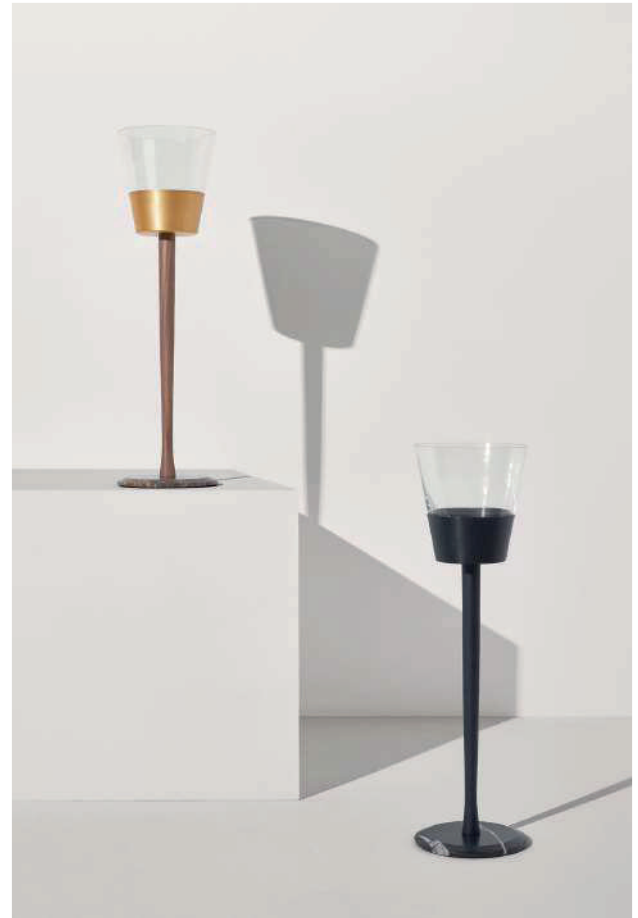

CHAMPAGNERA

Champagne bucket

nomon
JEWELRY FOR HOME

Renovamos la champagnera elevándola con materiales nobles, aportando estilo y glamour to your celebrations. Una pieza única para disfrutar en casa o en tu restaurante favorito que asombrará a los invitados.

La cubitera de cristal se aloja fácilmente sobre el vaso de aluminio, aportando funcionalidad a la pieza.

Renewal of the classic champagne bucket with noble materials, bringing style and glamour to your celebrations. A unique piece for your dining room, with will amaze all your guests.

Glass bucket is easily accommodated in the aluminum vessel, providing functionality to the piece.

MATERIALES

MATERIALS

Base: Mármol

Pata: Nogal natural macizo o fresno teñido negro

Vaso: Aluminio anodizado acabado grafito o dorado

Cubitera: Cristal

Base: Marble

Leg: Natural solid walnut or black ash

Vase: Anodized aluminum with graphite/gold finished

Ice bucket: Crystal

OPCIONES MADERA

WOOD OPTIONS

OPCIONES MÁRMOL

MARBLE OPTIONS

PACKAGING

Peso: 7,0 kg

Dimensions (cm): 32x29x28

Volumetric weight: 5,2 kg

Weight: 7,0 kg

Dimensions (cm): 32x29x28

Volumetric weight: 5,2 kg

Acabado dorado
Gold finished

Acabado negro
Black finished