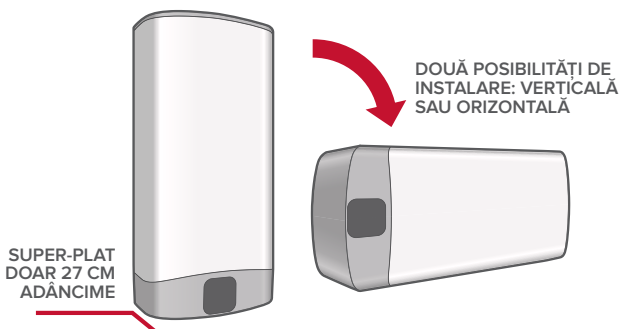

INSTALARE FLEXIBILĂ PENTRU INTEGRARE INTELIGENTĂ

Linii netede, uniforme și finisaj metalic argintiu (model Velis WIFI), se integrează perfect cu mobilierul din baie.