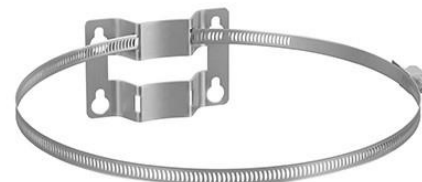

Suport Reflex cu colier de fixare reglabil și consolă de perete

Pt. vase de expansiune Reflex/Refix 8-25 litri, verticale

Cod articol: 7611000

Suport Reflex cu colier de fixare reglabil și consolă de perete pentru montare pe vertical.

Pentru vasele de expansiune Reflex N/NG/S și Refix DD/DE 8- 25 litri.

Caracteristici tehnice

Tip: Suport Reflex cu colier de fixare reglabil și consolă de fixare pe perete
Diametrul vasului de expansiune de fixat: 206÷481 mm