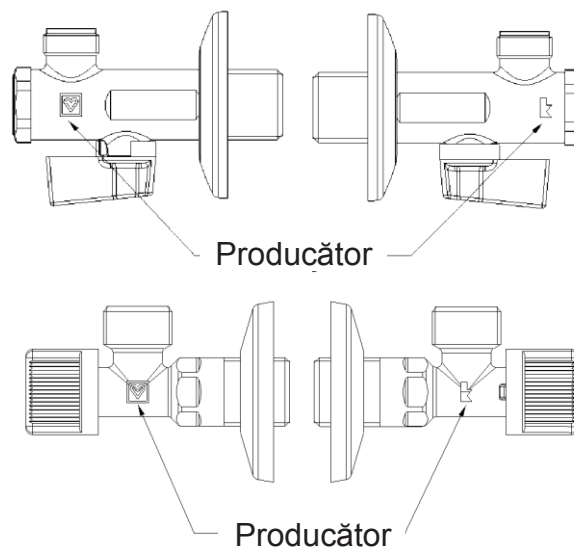

☒ Inscripționările robinetelor cu sferă

CORP

MÂNERE