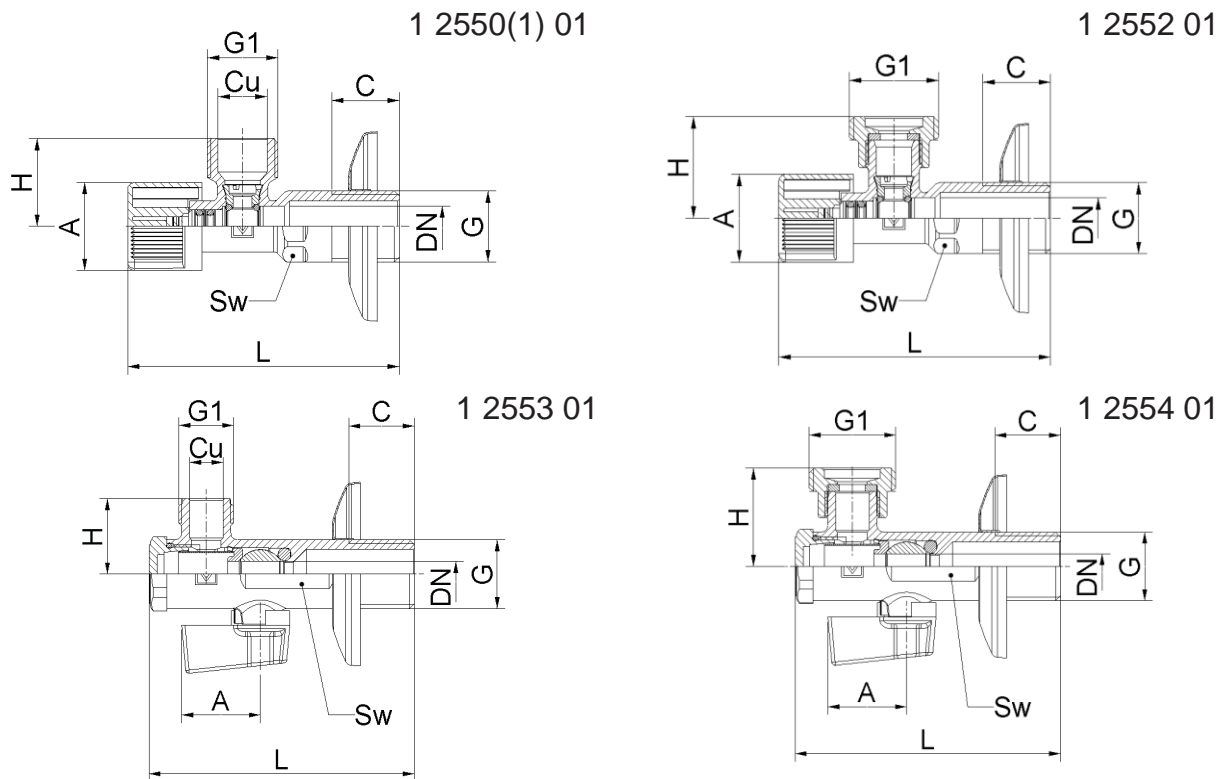

## ☑ Dimensiuni

Art.	DN	PN [bar]	G ISO228	G1 ISO228	Cu	C [mm]	L [mm]	A [mm]	H [mm]	Sw	Greutate [Kg]
1 2550 01	6	16	1/2	3/8	10	20	80	26	23	19	0,100
1 2551 01	6	16	1/2	1/2	15	20	80	26	26	19	0,110
1 2552 01	6	16	1/2	3/4	/	20	80	26	30	19	0,130
1 2553 01	8	16	1/2	3/8	10	20	82	24	23	19	0,140
1 2554 01	8	16	1/2	3/4	/	20	82	24	30	19	0,166

## ☑ Construcție

Corp: alamă forjată, conform EN 12420, execuție cromată, material tip CW617N  
 Sferă: alamă forjată, conform EN 12420, execuție cromată, material tip CW617N  
 Ax: alamă prelucrată conform EN 12164, material tip CW614N  
 Mâner: plastic, cromat  
 Etanșare sferă: cauciuc tip EPDM, POM (poliacetal)  
 Etanșare ax: cauciuc tip EPDM

### Date tehnice

Presiune de funcționare: vezi tabel  
Temperatură de funcționare: de la 0,5°C până la 90°C  
Mediu: apă, apă potabilă

Robinet cu sferă cu debit redus

Robinet cu sferă executat conform standardelor: