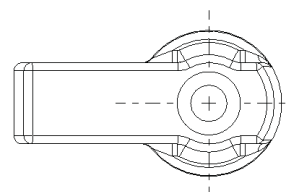

Plastic, cromat

☒ Piese de schimb

Art.robinet	Art.mâner	Art.filtru
1 2550 01	2203611R	/
1 2551 01	2203611R	/
1 2552 01	2203611R	/
1 2553 01	2216612R	2321911R
1 2554 01	2216612R	2321911R

Atenție: toate schemele sunt informative și nu pretind a fi complete. Toate specificațiile și declarațiile din prezenta broșură sunt în conformitate cu informațiile disponibile la momentul tipării și au numai scop informativ. Herz Armaturen își rezervă dreptul de a modifica și schimba produsul, precum și specificațiile sale tehnice și/sau funcționarea acestuia în conformitate cu progresul tehnologic și cerințele. Se înțelege că toate imaginile produselor Herz sunt reprezentări simbolice și drept urmare pot diferi din punct de vedere vizual față de produsul propriu-zis. Culoarele pot diferi din cauza tehnologiei de tipărire folosită. În cazul în care aveți întrebări ulterioare, nu ezitați să contactați cea mai apropiată reprezentanță HERZ.