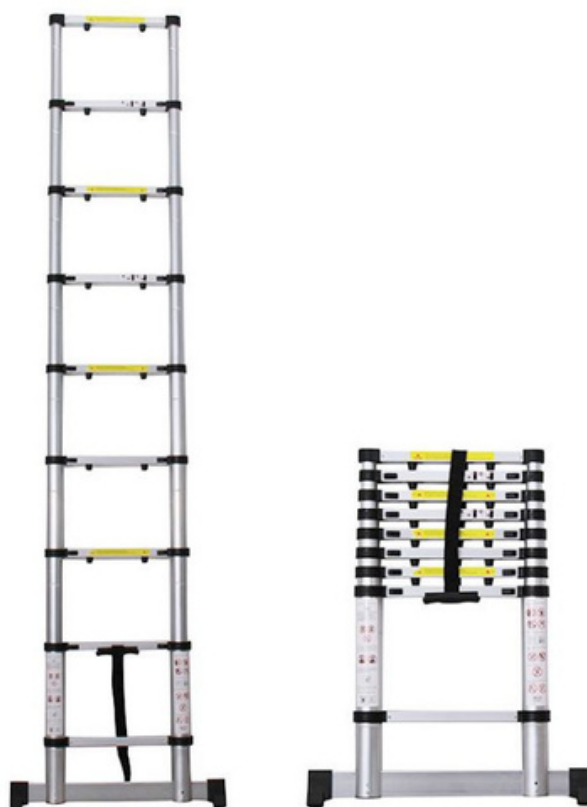

ÉCHELLE TÉLESCOPIQUE

L'échelle télescopique Télescoperche repose sur un véritable savoir-faire professionnel, dans le domaine de l'entretien en hauteur. Sa maniabilité et la légèreté en font un outil extrêmement simple à utiliser. Elle permet de travailler en grande hauteur, en toute sécurité. L'échelle télescopique Télescoperche permet d'être pliée et dépliée très facilement. Un gain de place incontestable.

L'échelle télescopique est réglable avec précision par un système de clips. Indispensable et facile à transporter, cette échelle télescopique répondra à tous vos projets de bricolage et entretien. Un véritable jeu d'enfant à manipuler en toute sécurité !

Coussins amortisseurs de sécurité
Pieds antidérapants afin d'accentuer la stabilité
Système de fermeture avec blocage

L'échelle télescopique 2m60 / 3m80 / 4m40 Téléscoपर्चे:

Hauteur pliée: 83 cm / 102 cm / 106 cm

Hauteur dépliée: 2m60 / 3m80 / 4m40

Largeur: 44cm / 47cm / 47 cm

Nombre d'échelons: 9 / 13 / 15

Distance entre échelons: 30cm

Largeur de l'échelon inférieur (stabilisateur): 67cm

Poids: 6,8 kg / 11,5kg / 12,5 kg