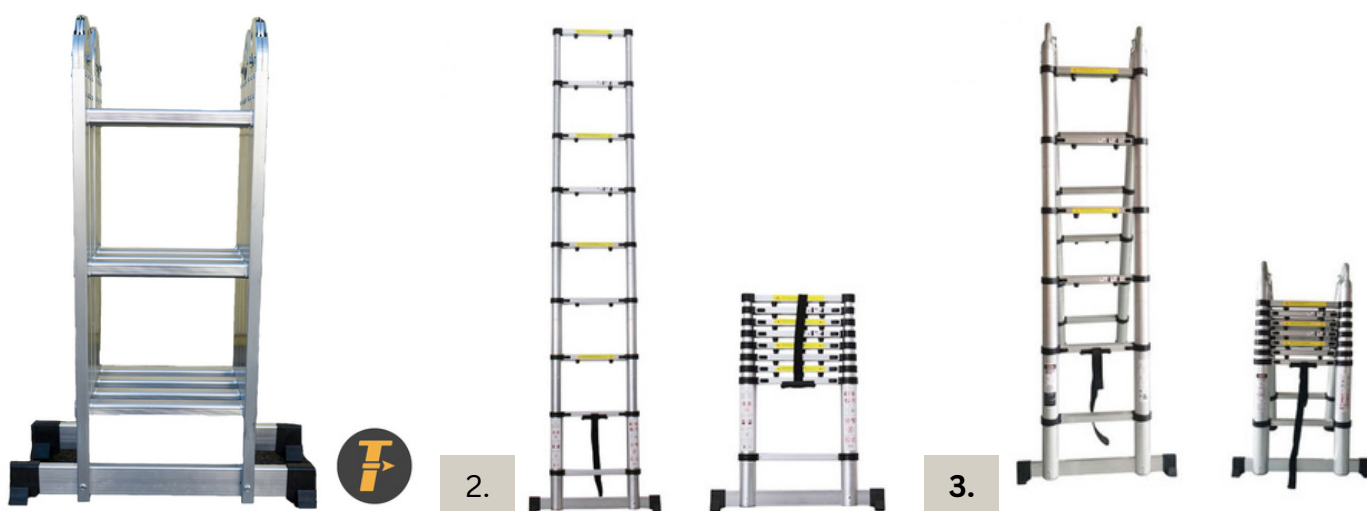

ÉCHELLES TELESCOPIQUES

L'échelle échafaudage Télescoperche repose sur un véritable savoir-faire professionnel, dans le domaine de l'entretien en hauteur. Sa maniabilité et la légèreté en font un outil extrêmement simple à utiliser. Elle permet de travailler en grande hauteur, en toute sécurité.

Les échelles Télescoperche répondent aux normes EU, approuvée par SGS et CE. Conforme EN-131

1.

1. REF : SUR DEMANDE

ÉCHELLE ÉCHAFAUDAGE

L'échelle échafaudage télescopique 4x3 / 4x4 / 4x5

- Hauteur pliée: 90cm / 115cm / 140cm /
- Hauteur dépliée: 3m60 / 4m60 / 5m60 /
- Largeur: 34cm
- Nombre d'échelons: 12 / 16 / 20 /
- Distance entre échelons: 25cm
- Largeur de l'échelon inférieur (stabilisateur): 60cm
- Poids: 8.6kg
- Charge maximale: 150kg
- Normes EN 131
- Matière: aluminium
- Garantie 2 ans

2.

2. REF : SUR DEMANDE

ÉCHELLE TÉLESCOPIQUE

L'échelle télescopique 2m60 / 3m80 / 4m40

- Hauteur pliée: 83 cm / 102 cm / 106 cm
- Hauteur dépliée: 2m60 / 3m80 / 4m40
- Largeur: 44cm / 47cm / 47 cm
- Nombre d'échelons: 9 / 13 / 15
- Distance entre échelons: 30cm
- Largeur de l'échelon inférieur (stabilisateur): 67cm
- Poids: 6,8 kg / 11,5kg / 12,5 kg
- Charge maximale: 150kg
- Normes EN 131
- Matière: aluminium
- Garantie 2 ans

3. REF : SUR DEMANDE

ÉCHELLE TÉLESCOPIQUE DOUBLE

Échelle télescopique double 2x3M20

- Hauteur pliée: 110cm
- Hauteur dépliée: 6m40
- Largeur: 47cm
- Nombre d'échelons: 18
- Distance entre échelons: 35cm
- Largeur de l'échelon inférieur (stabilisateur): 70cm
- Charge maximale: 150kg
- Normes EN 131
- Matière: aluminium
- Garantie 2 ans

Échelle télescopique double 2x2M50

- Hauteur pliée: 102 cm
- Hauteur dépliée: 2,5 m
- Largeur: 47 cm
- Nombres d'échelons: 16
- Distance entre échelons: 35cm
- Largeur de l'échelon inférieur (stabilisateur): 70cm
- Charge maximale: 150 kg
- Normes EN 131
- Matière: aluminium
- Garantie 2 ans