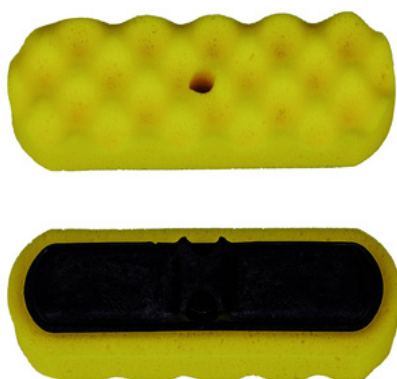

1.

SUPPORT MURAL

Bloque en un seul geste les objets. Maintient toutes les matières lisses ou rugueuses (bois, métal, plastique, inox).

Permet de moduler le rangement en fonction des besoins.

REF 3 manches : AROSUPM3

REF 5 manches : AROSUPM5

2.

BROSSE ÉPONGE

Douce, et pratique, permet de laver sans rayer.

Idéale pour les surfaces sensibles : carrosserie, panneaux solaires, surfaces vitrées, volets roulants.

REF : AROEH