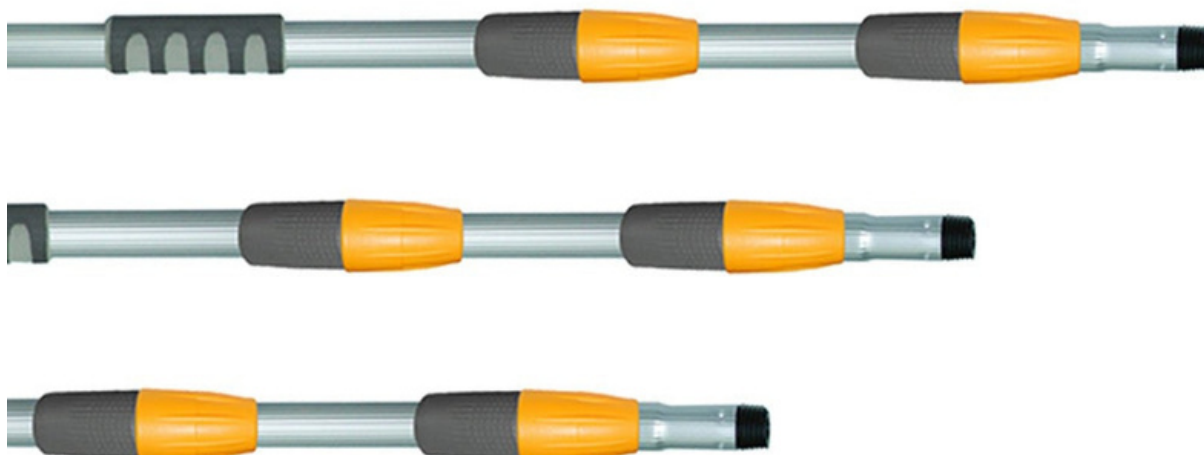

TELESCOPERCHE

CATALOGUE 2023

PERCHE TELESCOPIQUE

La perche télescopique Télescoperche repose sur un véritable savoir-faire professionnel, dans le domaine de l'entretien en hauteur. Sa maniabilité et la légèreté en font un outil extrêmement simple à manipuler. Elle permet de travailler en grande hauteur, sans échelle, en toute sécurité.