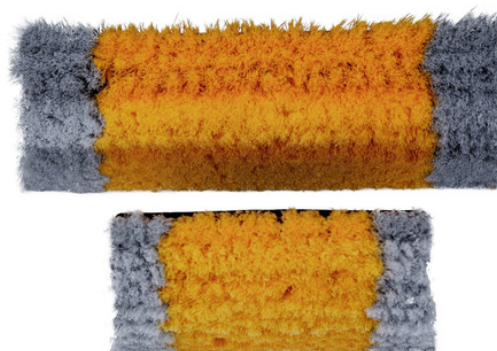

1.

2.

3.

4.

1. REF :
BALAI TÊTE DE
LOUP EN
MICROFIBRES
REF : AROTDLM

2. REF :
BROSSE DE
LAVAGE SOUPLE
COURBÉE 5
FACES 25CM
REF : AROBDLS25

3. REF :
ROULEAU
PEINTURE
REF : ARORP

4. REF :
BROSSE DE
LAVAGE SOUPLE
REF : AROBDLS5F