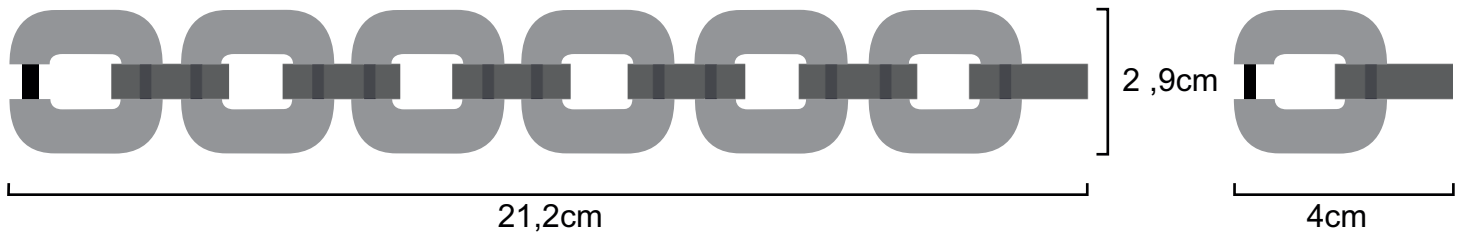

XAVIER DEROME

accessoires fait main en france

GO 02: Goumette taille/size **S**

GO 01: Goumette taille/size **M**

GO 04: Goumette taille/size **L**

Montages possible / Assemblies possibility