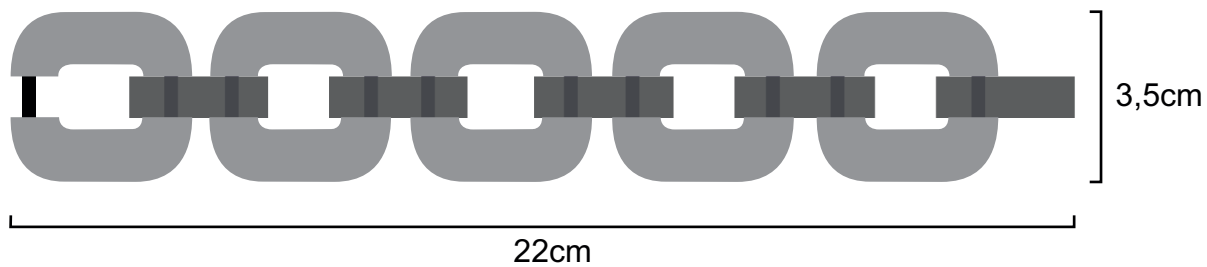

XAVIER DEROME

accessoires fait main en france

GO 02: Goumette taille/size **S**

GO 01: Goumette taille/size **M**

GO 04: Goumette taille/size **L**

Montages possible / Assemblies possibility