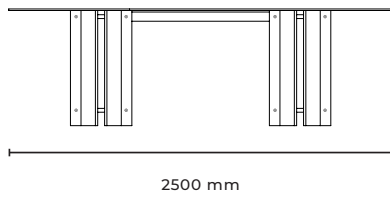

## SALONE TABLE

Material Aluminium  
Weight 142 Kg  
Dimensions 2500 x 1000 x 760 mm