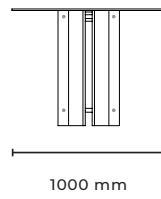

## SALONE TABLE

Material Aluminium  
Weight 142 Kg  
Dimensions 2500 x 1000 x 760 mm