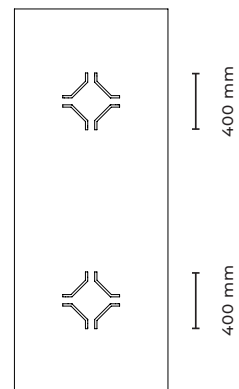

## SALONE TABLE

Material Aluminium  
Weight 142 Kg  
Dimensions 2500 x 1000 x 760 mm