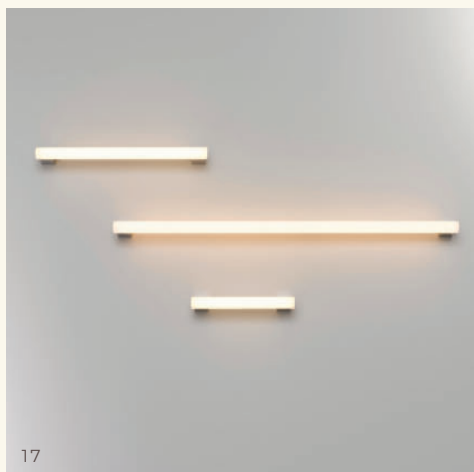

17

15 SIM FRAME 50 small / large
504 x 35 x 24 mm / 540 x 80 x 24 mm
19,84 x 1,37 x 0,94 " / 21,25 x 3,14 x 0,94 "

16 SIM FRAME 100 small / large
1000 x 35 x 24 mm / 540 x 80 x 24 mm
39,37 x 1,37 x 0,94 " / 21,25 x 3,14 x 0,94 "

17 MEA CEILING / WALL
500 / 1000 / 300 x 20 x 80 mm - 4,92 x 39,37 x 19,68 "

18 MEA WALL PLATE 50
545 x 75 x 80 mm - 21,45 x 2,95 x 3,14 "

19 MEA WALL PLATE 100
1045 x 75 x 80 mm - 41,14 x 2,95 x 3,14 "