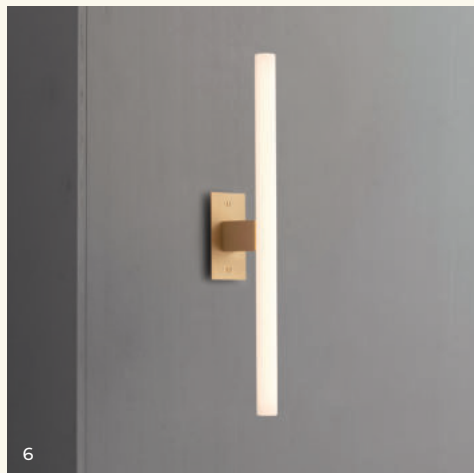

5

6

7

8

5 NEA CEILING / WALL

58 x 500 / 300 mm - 2,32 x 19,68 x 11,81 "

6 NEA CEILING WALL PLATE

58 x 75 x 500 / 300 mm - 2,32 x 2,95 x 19,68 x 11,81 "

7 - 8 NEA MARBLE BLACK / WHITE

Marble base 90 x 47 x 500 / 300mm

Marble base 3,54 x 1,85 x 19,68 x 11,81 "

9 MEL

195 mm x 173 x 500 / 300 mm

7,67 x 6,81 x x 19,68 x 11,81 "

9