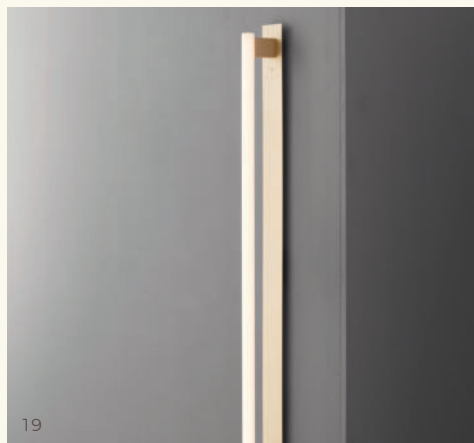

15

16

17

15 SIM FRAME 50 small / large
504 x 35 x 24 mm / 540 x 80 x 24 mm
19,84 x 1,37 x 0,94 " / 21,25 x 3,14 x 0,94 "

16 SIM FRAME 100 small / large
1000 x 35 x 24 mm / 540 x 80 x 24 mm
39,37 x 1,37 x 0,94 " / 21,25 x 3,14 x 0,94 "

17 MEA CEILING / WALL
500 / 1000 / 300 x 20 x 80 mm - 4,92 x 39,37 x 19,68 "

18 MEA WALL PLATE 50
545 x 75 x 80 mm - 21,45 x 2,95 x 3,14 "

19 MEA WALL PLATE 100
1045 x 75 x 80 mm - 41,14 x 2,95 x 3,14 "

18

19