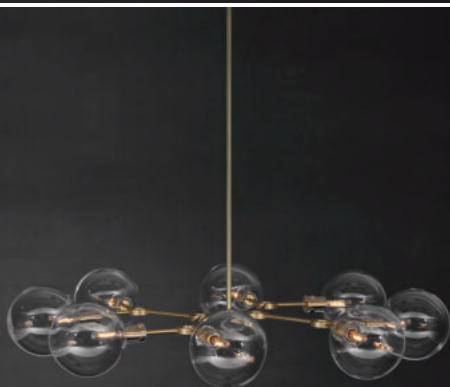

ORA 8
2140 x 750 x 420mm - Ø 200 mm - 84,25 x 29,52 x 16,53 " - Ø 7,87 "