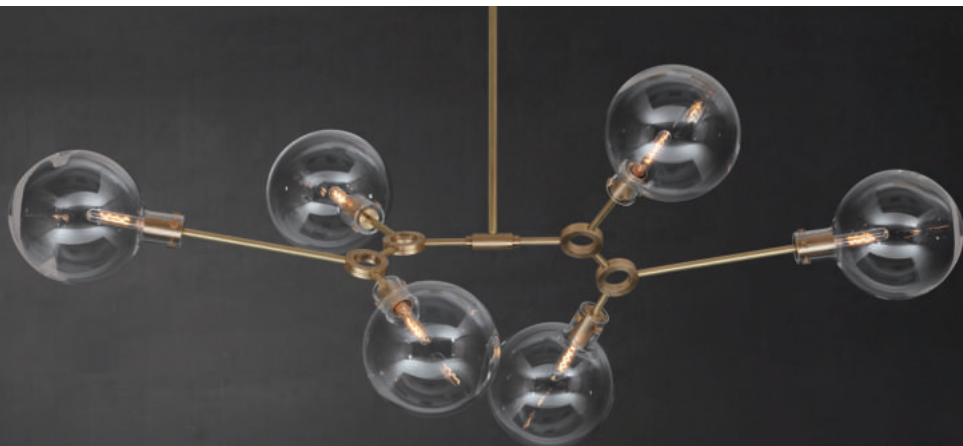

ORA 6
1430 x 725 x 480mm - Ø 200 mm
56,29 x 28,54 x 18,89 " - Ø 7,87 "

RING COLLECTION

"MADE TO ORDER"

1 RIO OUT SUSPENSION

Ø 900 x 27 x 25 mm - Ø 35,43 x 1,06 x 0,98 "

RIO IN SUSPENSION 70/100

Ø 700 / 900 x 27 x 25 mm - Ø 27,25 x 35,43 x 1,06 x 0,98 "