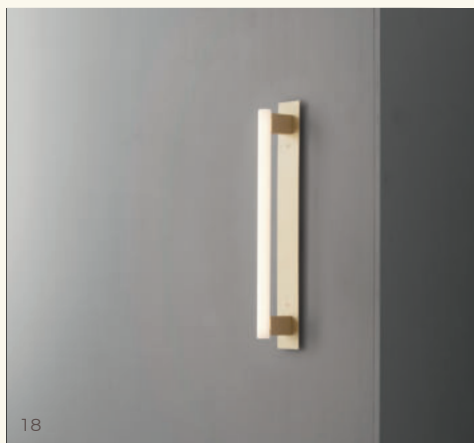

11,02 x 26,38 ", 14,56 x 46,06 ", 21,26 x 84,64 "

13 LIA WALL SCONCE

125 x 90 x 300 / 500 / 1000 mm

4,92 x 3,54 x 11,81 x 19,68 x 39,37 "

14 LIA WALL BRACKET

160 x 80 x 20 mm - 6,29 x 3,15 x 0,78 "

13

14

15

16

17

15 SIM FRAME 50 small / large
504 x 35 x 24 mm / 540 x 80 x 24 mm
19,84 x 1,37 x 0,94 " / 21,25 x 3,14 x 0,94 "

16 SIM FRAME 100 small / large
1000 x 35 x 24 mm / 540 x 80 x 24 mm
39,37 x 1,37 x 0,94 " / 21,25 x 3,14 x 0,94 "

17 MEA CEILING / WALL
500 / 1000 / 300 x 20 x 80 mm - 4,92 x 39,37 x 19,68 "

18 MEA WALL PLATE 50
545 x 75 x 80 mm - 21,45 x 2,95 x 3,14 "

19 MEA WALL PLATE 100
1045 x 75 x 80 mm - 41,14 x 2,95 x 3,14 "