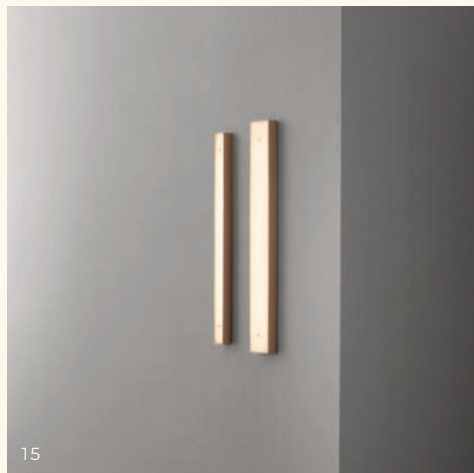

11,02 x 26,38 ", 14,56 x 46,06 ", 21,26 x 84,64 "

13 LIA WALL SCONCE

125 x 90 x 300 / 500 / 1000 mm

4,92 x 3,54 x 11,81 x 19,68 x 39,37 "

14 LIA WALL BRACKET

160 x 80 x 20 mm - 6,29 x 3,15 x 0,78 "

13

14