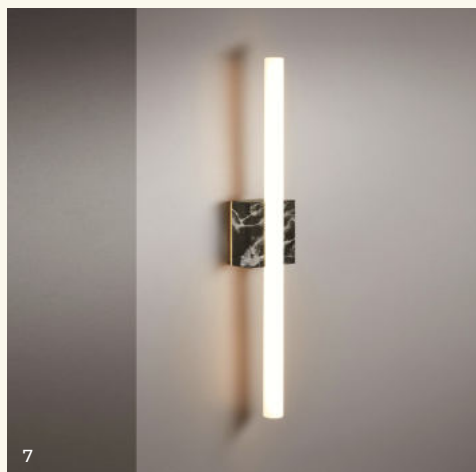

5

6

7

8

5 NEA CEILING / WALL

58 x 500 / 300 mm - 2,32 x 19,68 x 11,81 "

6 NEA CEILING WALL PLATE

58 x 75 x 500 / 300 mm - 2,32 x 2,95 x 19,68 x 11,81 "

7 - 8 NEA MARBLE BLACK / WHITE

Marble base 90 x 47 x 500 / 300mm

Marble base 3,54 x 1,85 x 19,68 x 11,81 "

9 MEL

195 mm x 173 x 500 / 300 mm

7,67 x 6,81 x x 19,68 x 11,81 "

9