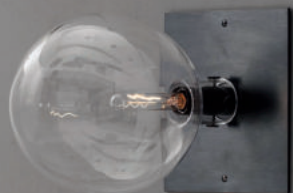

ORA COMPACT

1000 x 700 x 360mm - Ø 200 mm

39,37 x 27,55 x 14,17 " - Ø 7,87 "

ORA SINGLE

Ø 200 mm - Ø 7,87 "

ORA WALL 140

140 x 140 x 250 mm - Ø 200 mm

5,51 x 5,51 x 9,84 " - Ø 7,87 "