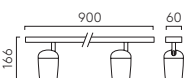

KOTO FOUR BAR P.42

Interior
4 X 6W Max GU10 excl.
CE Class I
Wall/ceiling mount
Adjustable

○ **MW** 1478015
● **MB** 1478007