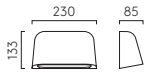

MAST TWIN P.48

Exterior
2 X 6W Max GU10 excl.
IP44

CE Class I
Horizontal wall mount

● **TB** 1317018
● **AB** 1317017