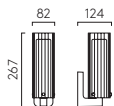

IP65  
CE Class I  
Horizontal wall mount

● TB 1466002

**NOMAD P.46**

Exterior  
2W LED incl.  
3000K 181lm 80CRI  
Touch switch

Touch dimming  
IP65  
CE Class III

● TB 1484001  
○ TW 1484002

**OTTAVINO WALL P.13**