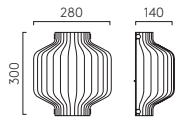

● **MB** 1084037

**SERGE PLUG-IN P.24**

Interior  
5W Max G9 excl.  
Switched  
CE Class II

Wall mount  
Adjustable  
Wire length 2500mm

● **MB** 1476003

○ **MW** 1476002

**TORO P.18**

Interior  
12W Max E27 excl.