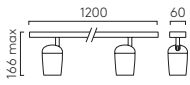

KOTO FIVE BAR P.42

Interior
5 X 6W Max GU10 excl.
CE Class I

Wall/ceiling mount
Adjustable

○ **MW** 1478016
● **MB** 1478008

LYRA CEILING 140 P.8

Bathroom
5W Max G9 excl.
IP44

CE Class II
Ceiling mount

○ **C** 1472003