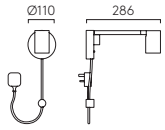

- **MB** 1479001
- **MW** 1479002

**ASCOLI SWING PLUG-IN P.26**

Interior  
 6W Max GU10 excl.  
 Switched  
 CE Class II

Vertical wall mount  
 Wire length 2500mm  
 Adjustable

- **MB** 1286138
- **MW** 1286137