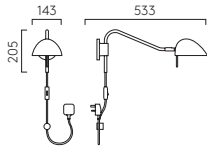

● **MB** 1084037

**SERGE PLUG-IN P.24**

Interior  
5W Max G9 excl.  
Switched  
CE Class II

Wall mount  
Adjustable  
Wire length 2500mm

● **MB** 1476003

○ **MW** 1476002

**TORO P.18**

Interior  
12W Max E27 excl.