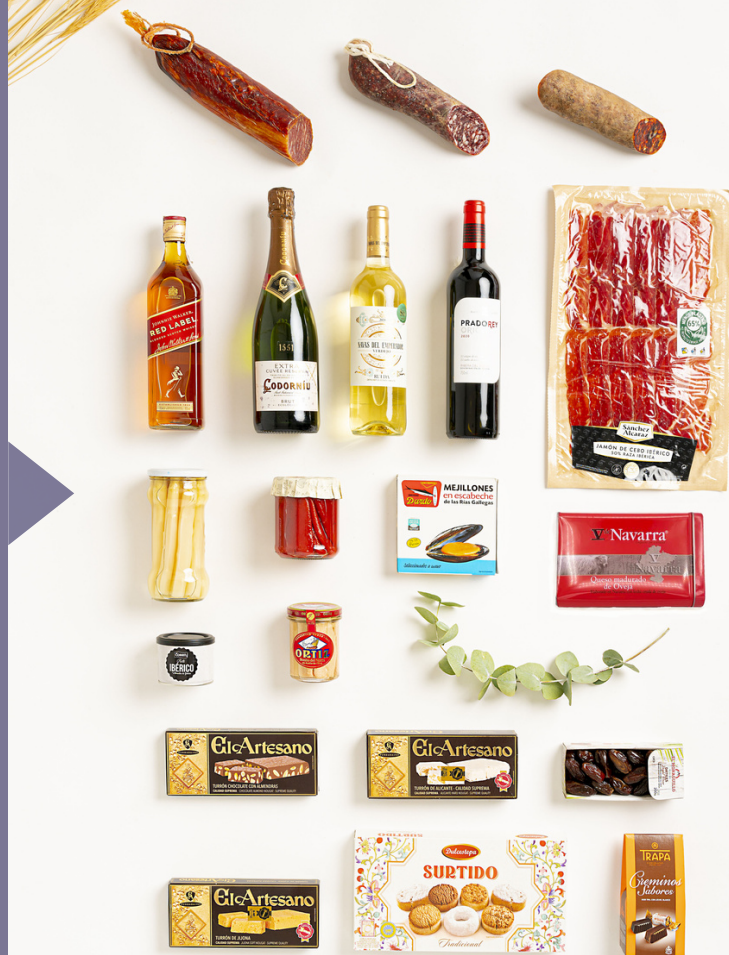

LOTE 4

- 1 estuche loncheado de jamón cebo ibérico Sánchez Alcaraz 150 gr
- 1 pieza de lomo duroc Sánchez Alcaraz 400-500gr
- 1 pieza chorizo ibérico de cebo Entrecinas 300 gr
- 1 pieza de salchichón ibérico de cebo Entrecinas 300 gr
- 1 pieza de queso curado La Vasco Navarra en lata 250gr
- 1 botella de vino tinto D.O. Ribera de Duero PradoRey Origen 75cl
- 1 botella de vino blanco D.O. Rueda Navas del Emperador 75cl
- 1 botella de cava brut Nature Codorniu Classic 70cl
- 1 botella de whisky Red Label 70cl
- 1 tarro de bonito del norte Ortiz en aceite de oliva 220gr
- 1 tarro de cristal espárragos blancos extra 9/12 Celorrio
- 1 tarro de cristal pimienta de piquillo entero 3/4 Celorrio
- 1 estuche de mejillones dardo 275gr
- 1 estuche de dátiles El Monaguillo 200gr
- 1 estuche de turrón Alicante blando El Artesano 200gr
- 1 Estuche surtido de Navidad Dulcestepa 300gr
- 1 estuche de turrón de chocolate con almendras El Artesano 200gr
- 1 bolsa bombones Creminos sabores Trapa 12 uds.
- 1 tarro de paté ibérico Coren 200gr
- 1 caja decorada de Navidad