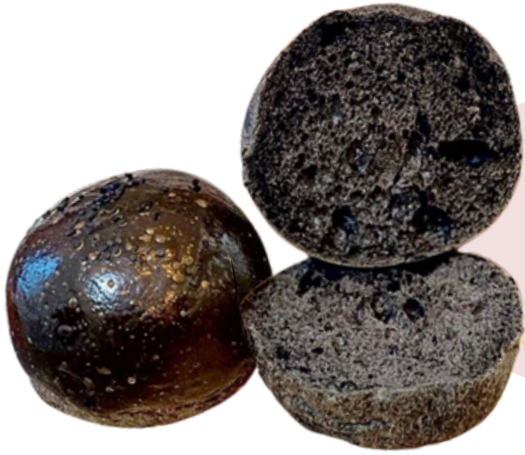

JUANITO BAKER

(80 g - Caja 18 uds)

**MINI PAN BRIOCHE** ❄️

1806

JUANITO BAKER

(35 g - Caja 50 uds)

PAN BLACK BURGER

593 ❄️ (75 g - Caja 24 uds)