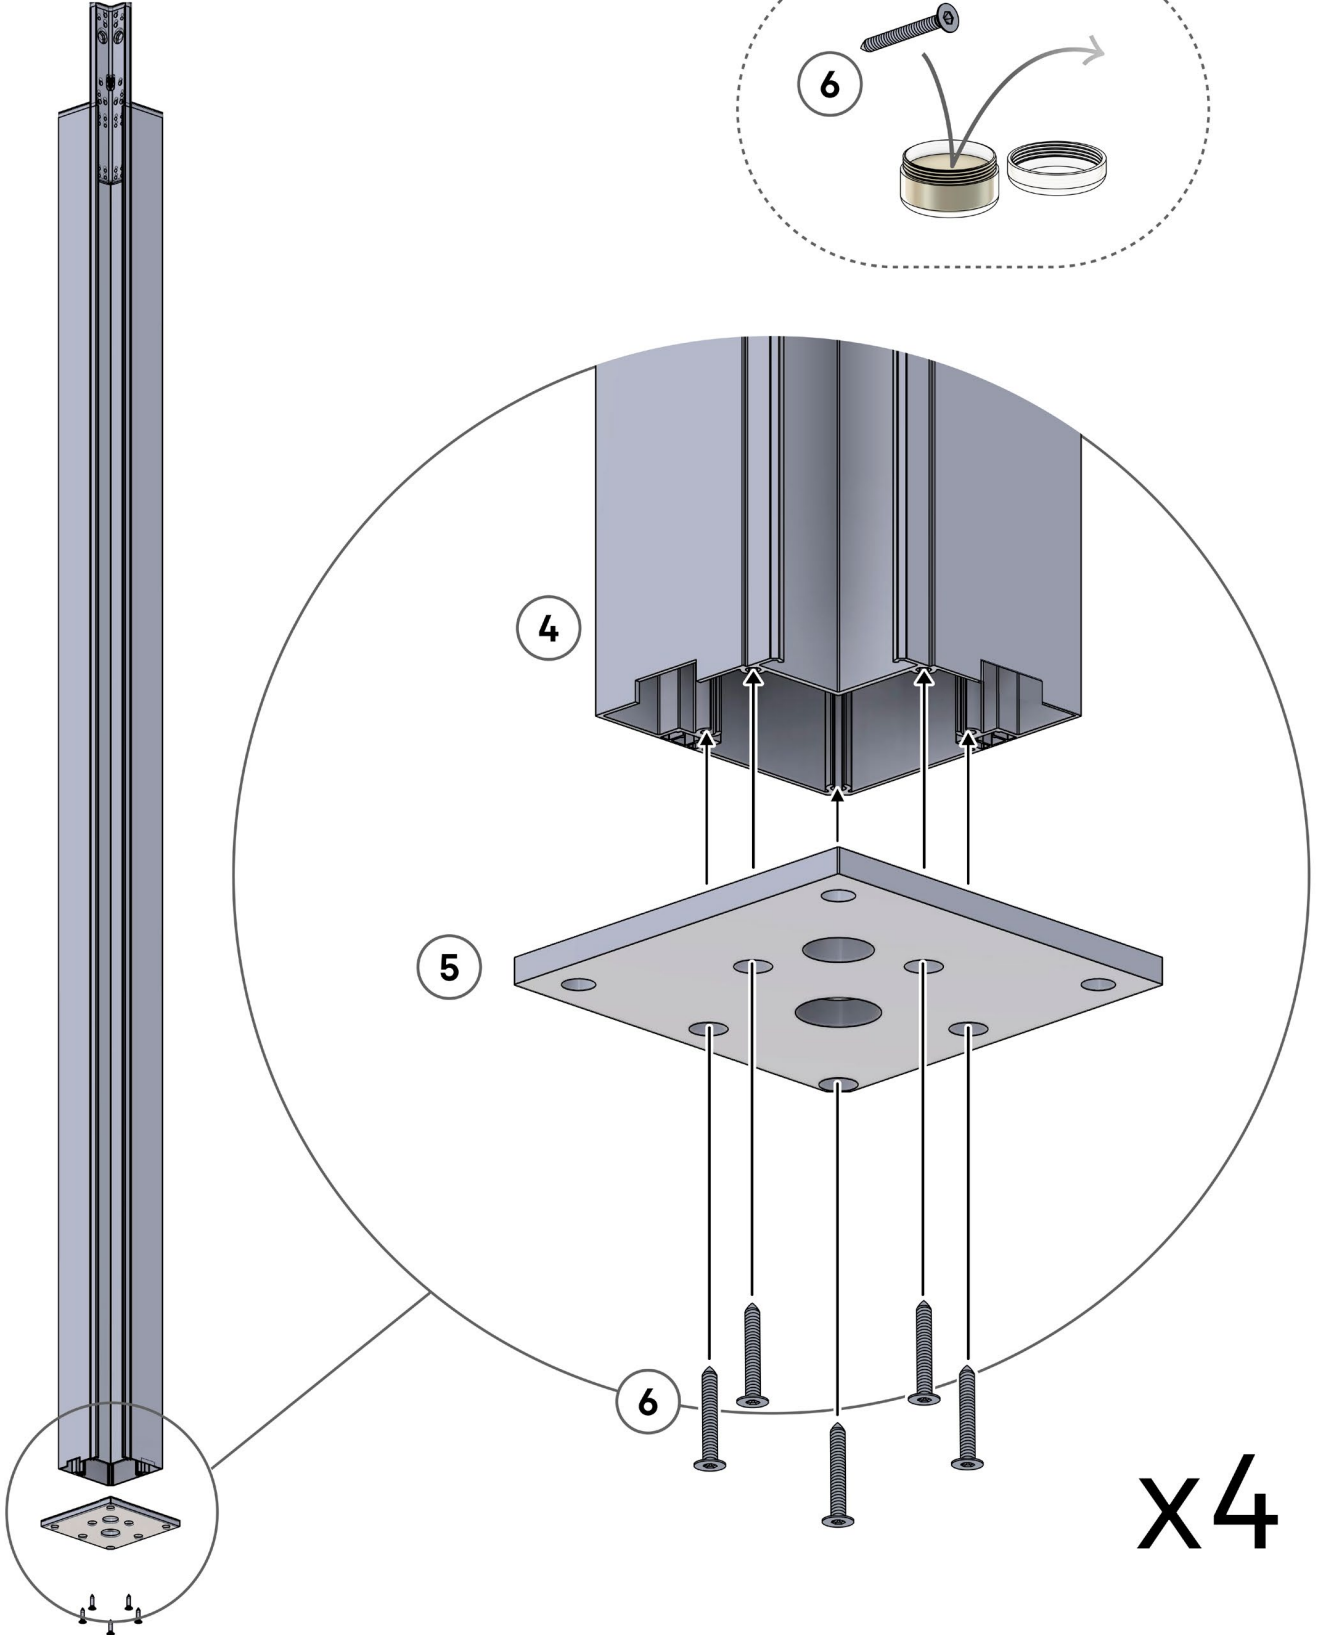

		pcs	
	28	1	
	29	3	
	30	25	
	31	25	
	32	4	
	33	4	
	34	12	
	35	12	
	36		

PERGOLUX

SUNDREAM 2 3x4m Freestanding

1

2

x2

3

4