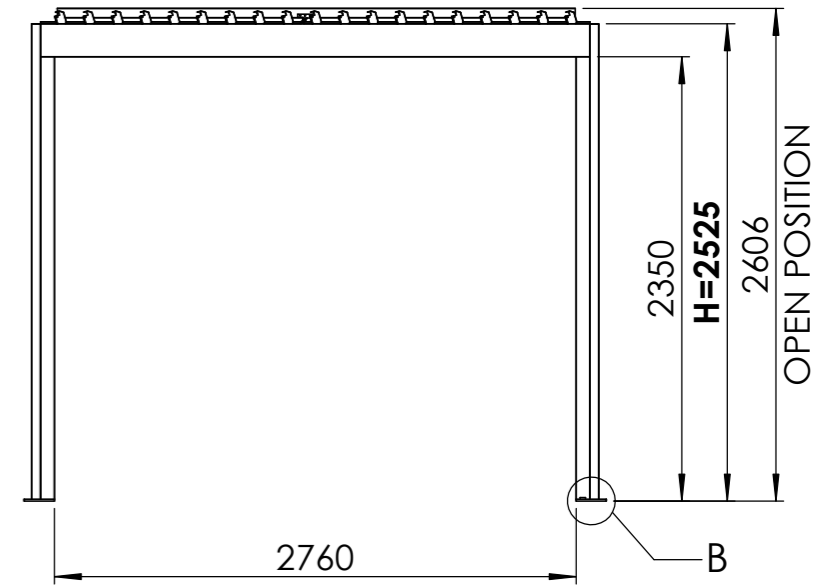

CARTONS LIST					
SKU	L	W	H	WEIGHT	QTY
SUN-B1-FRE-XX-3M-V2	3130	185	185	43,5	1
SUN-B2-FRE-XX-3M-V2	2910	185	185	36,5	1
SUN-C1-STD-XX-PM-V2	2520	250	130	25,5	2
SUN-L1-STD-XX-3M-V2	3000	240	190	36	2
SUN-L2-WGL-XX-3M-V2	3000	280	190	41,5	1

PERGOLUX

TITLE:
SUNDREAM S2 3X3 FREESTANDING

WEIGHT:
218kg

SKU:
SUN_MA_XXX_3X3_FRE_02

PART NUMBER: PN-200000642	REVISION: V2.1
-------------------------------------	--------------------------

DO NOT SCALE DRAWING SHEET 2 OF 2