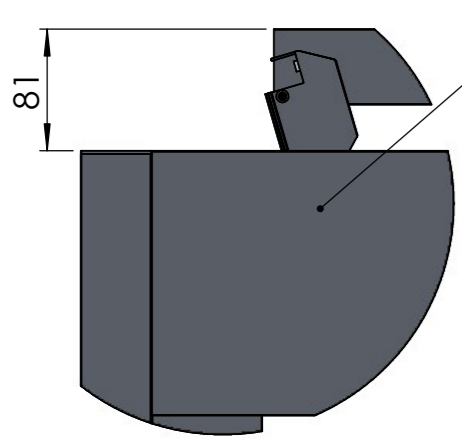

CARTONS LIST					
SKU	L	W	H	WEIGHT	QTY
SUN-B1-WAL-XX-3M-V2	3050	185	185	41	1
SUN-B2-WAL-XX-3M-V2	2910	185	185	36,5	1
SUN-C1-STD-XX-PM-V2	2520	250	130	25,5	1
SUN-L1-WAL-XX-3M-V2	3000	240	190	36	2
SUN-L2-WAL-XX-3M-V2	3000	280	190	41,5	1

PERGOLUX

TITLE:
SUNDREAM S2 3X3 WALLFIX

WEIGHT:
189kg

SKU:
SUN_MA_XXX_3X3_WAL_02

PART NUMBER: PN-200000589	REVISION: V2.1
------------------------------	-------------------

DO NOT SCALE DRAWING

8 7 6 5 4 3 2 1

F
E
D
C
B
A

DETAIL A
OPEN POSITION

DETAIL B

DETAIL C

PERGOLUX

TITLE: SUNDREAM S2 3X4 FREESTANDING	
WEIGHT: 261kg	
SKU: SUN_MA_XXX_3X4_FRE_02	
PART NUMBER: PN-200000625	REVISION V2.1
DO NOT SCALE DRAWING	SHEET 1 OF 2