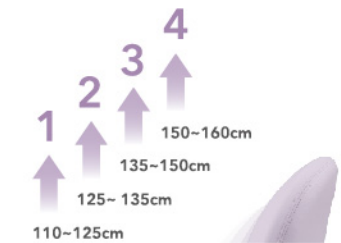

依據不同的學習方式，可變化不同的空間配置
移動方便的基本型書桌，加上收納空間與
螢幕架設計，打造靈活自由的學習環境

系統化的搭配組合

可調整角度的智能桌組
搭配堆層櫃和學習椅一次到位的學習系統

抽屜櫃與延伸桌組合，靈活運用空間

180度旋轉式延伸桌，彈性變化
創造親子共讀空間，系統儲物盒完全符合
書架寬度及高度，將收納最大化

搭配同系列書櫃無限延伸收納空間

系統門板美化整體視覺，有60及80公分供挑選
打造符合空間需求組合，配合門板使收納更整潔
搭配同系列床組、打造風格一致的學習品味空間

便利的角度調節把手

只要按住書桌桌板後方調整壓板
無段式設計，可輕鬆調整自己想要的角度

Detail

更多貼心細節設計
打造更有效率的學習環境

1. PU腳輪：柔軟表面層可減少地板摩擦痕跡
2. 智能桌墊：可放置書夾或磁鐵來固定書頁
3. 掛式收納板：多用途掛勾、層架等可收納常用的文具小物
4. 柔軟的防護膠條：可減輕撞擊的傷害

RINGO-i

搭配和孩子一起成長的完美學習椅讓學習更有效率

5~16歲皆適用的安全智慧成長椅

透過椅側兩邊扶手的卡榫，您可以調整椅背的高度與深度
共有四段的椅背調整幅度，此外可為較小年紀孩童加裝腳踏板
RINGO-i 是最適合成長中孩童的完美座椅

Attention to details

* 腳踏板可另購，輔助幼童引導正確坐姿，首創活動式，使用更靈活

Item List

01 1200型 單層螢幕架 側板型書桌組 1-Story Desk Set W1200 (Multi-shelf, FB)	02 1200型 單層螢幕架 智能型書桌組 1-Story Smart Desk Set W1200 (Multi-shelf)	03 1200型 4層螢幕架 側板型書桌組 4-Story Desk Set W1200 (Multi-shelf, FB)	04 1200型 4層螢幕架 智能型書桌組 4-Story Smart Desk Set W1200 (Multi-shelf)	05 1200型 6層層架 基本型書桌組 6-Story Leg Type Desk Set W1200 (Multi-shelf, FB)
06 1200型 6層螢幕架 基本型書桌組 6-Story Leg Type Desk Set W1200 (Multi-shelf, FB)	07 600型 6層書櫃 (附集線孔) 6-Story Bookshelf W600 (w Wire Hole)	08 800型 6層書櫃 (附集線孔) 6-Story Bookshelf W800 (w Wire Hole)	09 800型 2層下方門板 Lower Bookshelf Door (L/R Set, W800)	10 1200型 1層上方門板 Upper Bookshelf Door (W1200)
11 400型 3層書桌抽屜櫃 3-Story Desk Drawer (W400)	12 長型收納盒 Accessory Box	13 1100型 延伸桌 (側板型 / 智能型) Extension Desk Set (W1100)	14 床架 (床頭收納組) Storage Bed (W Storage Head)	15 RINGO-i 學習椅 (旋轉型 / 固定型) (Swivel / Fixed type)