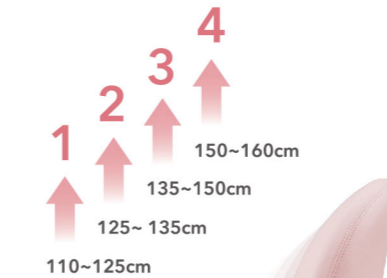

[3階段] 高桌 + Ringo-i成長椅 (建議靠牆使用)

800型 豌豆桌 Peanut Sittng Table (W800)

Peanut Desk (W800) HSLD108 W830xD550xH280-380 IVKR/IVKB/MLCA OSLU/OSLA/IVGY

1200型 豌豆桌 Peanut Growing Table (W1200)

Peanut Growing Table (W1200) HSLD112H W1224xD804xH280-720 IVKR/IVKB/MLCA OSLU/OSLA/IVGY

1200型 長方桌 Rectangle Growing Table (W1200)

Rectangle Growing Table (W1200) HSLD112AH W1200xD780xH280-720 IVKR/IVKB/IVGY

# ELEPHANT DESK

專屬孩子的小天地

1. 童趣書桌型樣式：專屬孩子的玩耍繪圖空間  
2. 圍欄式設計：防止玩具、蠟筆滾落

# RINGO-i

搭配和孩子一起成長的完美學習椅讓學習更有效率

5~16歲皆適用的安全智慧成長椅

透過椅側兩邊扶手的卡榫,您可以調整椅背的高度與深度 共有四段的椅背調整幅度,此外可為較小年紀孩童加裝腳踏版 RINGO-i 是最適合成長中孩童的完美座椅

Attention to details

高度與深度 四段調整的椅背

坐上即鎖椅輪

腳踏版