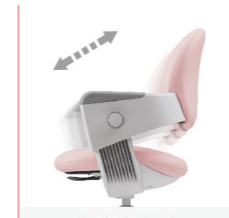

# RINGO-i

搭配和孩子一起成長的完美學習椅讓學習更有效率

5~16歲皆適用的安全智慧成長椅

透過椅側兩邊扶手的卡榫,您可以調整椅背的高度與深度 共有四段的椅背調整幅度,此外可為較小年紀孩童加裝腳踏版 RINGO-i 是最適合成長中孩童的完美座椅

Attention to details

高度與深度 四段調整的椅背

坐上即鎖椅輪

腳踏版