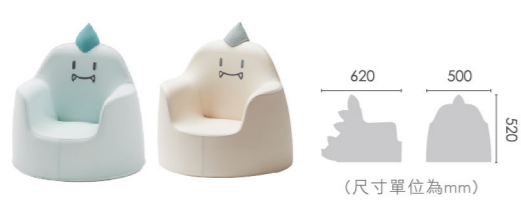

# GROWING SYSTEM

可愛造型搭配安全無毒材質，輕鬆幫小朋友打造專屬歡樂遊戲空間  
可調整高度、人體工學設計，陪孩子一路健康長大

**iloom**

# BUNNY ACO / DINO ACO

讓寶貝乖乖坐好的神奇小沙發

柔和的弧形設計與邊緣處理讓安全更有保障,可以讓小朋友自然地保持正確姿勢,多彩多姿的顏色搭配兩種素材,還有可愛的恐龍、兔子圖案等都可以在 ACO 系列產品中找到

媽咪抱抱椅

兔子造型小沙發

Bunny ACO (Artificial Leather) IGAHCS4002A W500xD550xH400 A443P/A440P

恐龍造型小沙發