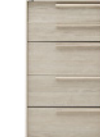

600型 5層抽屜櫃
5 Story Drawer
(W600)

09