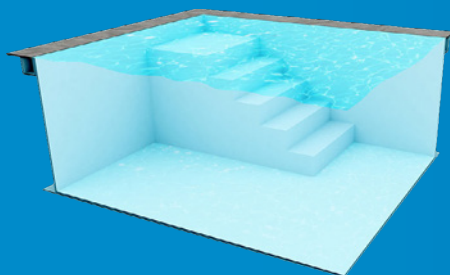

Wit

Grijs

Beige

Blauw

I Hoogwaardige solar lamellen van polycarbonaat conform de norm

De nieuwe solar lamellen van polycarbonaat combineren de uitstekende isolatie van conventionele PVC-lamellen met goede energieprestaties en fungeren als echte "zonnecollectoren". Ze zijn perfect geschikt voor koudere streken en stellen u in staat om uw zwembadwater te verwarmen en meerdere graden energie te winnen in vergelijking met een conventionele afdekking. Een DEL-exclusiviteit.

De rolluiken

De toebehoren

STANDAARD OF OP MAAT, MET ONZE TOEBEHOREN KAN U ALLE KANTEN UIT!

U droomt misschien reeds jaren van een eigen zwembad. Bluefino helpt u om uw dromen waar te maken. Creëer gewoon het zwembad dat u wilt, zoals u het wilt. Met skimmer of met overloop? Hoe diep? Maar daar houdt het niet op. Maak gebruik van de verschillende Bluefino accessoires om uw zwembad af te maken, door de boord te selecteren die bij uw omgeving past en de trapvorm die u mooi vindt. Laat u onderdompelen in een wereld van mogelijkheden.

De toebehoren

ENKELE TRAPMODELLEN EN TOEBEHOREN

RECHTE HOEKTRAP

AFGERONDE HOEKTRAP

RECHTE DESIGNTRAP

DESIGN TRAP MET BANK

TRAP OVER DE HELE BREEDTE

ROMAANSE RECHTE TRAP