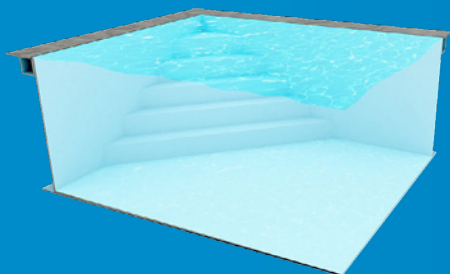

Wit

Grijs

Beige

Blauw

I Hoogwaardige solar lamellen van polycarbonaat conform de norm

De nieuwe solar lamellen van polycarbonaat combineren de uitstekende isolatie van conventionele PVC-lamellen met goede energieprestaties en fungeren als echte "zonnecollectoren". Ze zijn perfect geschikt voor koudere streken en stellen u in staat om uw zwembadwater te verwarmen en meerdere graden energie te winnen in vergelijking met een conventionele afdekking. Een DEL-exclusiviteit.

De rolluiken

De toebehoren

STANDAARD OF OP MAAT, MET ONZE TOEBEHOREN KAN U ALLE KANTEN UIT!

U droomt misschien reeds jaren van een eigen zwembad. Bluefino helpt u om uw dromen waar te maken. Creëer gewoon het zwembad dat u wilt, zoals u het wilt. Met skimmer of met overloop? Hoe diep? Maar daar houdt het niet op. Maak gebruik van de verschillende Bluefino accessoires om uw zwembad af te maken, door de boord te selecteren die bij uw omgeving past en de trapvorm die u mooi vindt. Laat u onderdompelen in een wereld van mogelijkheden.

Onze zwembaden zijn in verschillende kleuren leverbaar :

Wit

Zand

Grijs

Antraciet

Staal Blauw

Lichtblauw

Caribish Blauw

De toebehoren

ENKELE TRAPMODELLEN EN TOEBEHOREN

RECHTE HOEKTRAP

AFGERONDE HOEKTRAP

RECHTE DESIGNTRAP

DESIGN TRAP MET BANK

TRAP OVER DE HELE BREEDTE

ROMAANSE RECHTE TRAP