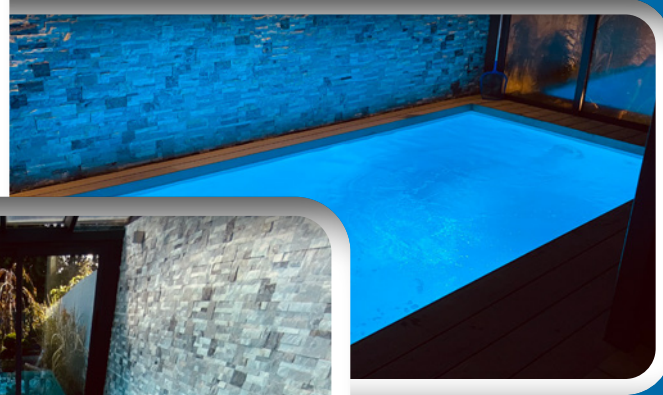

van onze klanten