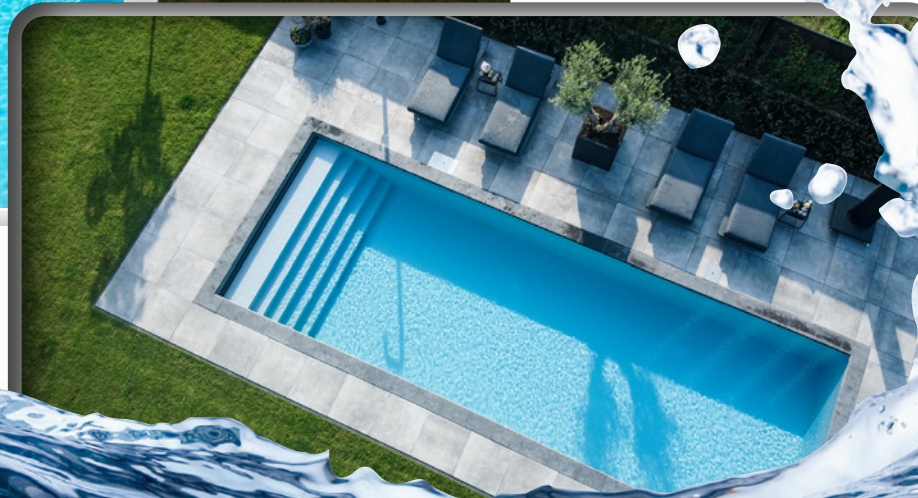

Enkele realisaties.