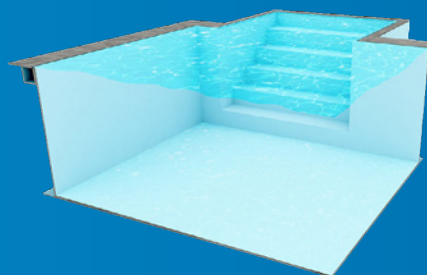

De rolluiken

De toebehoren

STANDAARD OF OP MAAT, MET ONZE TOEBEHOREN KAN U ALLE KANTEN UIT!

U droomt misschien reeds jaren van een eigen zwembad. Bluefino helpt u om uw dromen waar te maken. Creëer gewoon het zwembad dat u wilt, zoals u het wilt. Met skimmer of met overloop? Hoe diep? Maar daar houdt het niet op. Maak gebruik van de verschillende Bluefino accessoires om uw zwembad af te maken, door de boord te selecteren die bij uw omgeving past en de trapvorm die u mooi vindt. Laat u onderdompelen in een wereld van mogelijkheden.

De toebehoren

ENKELE TRAPMODELLEN EN TOEBEHOREN

RECHTE HOEKTRAP

AFGERONDE HOEKTRAP

RECHTE DESIGNTRAP

DESIGN TRAP MET BANK

TRAP OVER DE HELE BREEDTE

ROMAANSE RECHTE TRAP