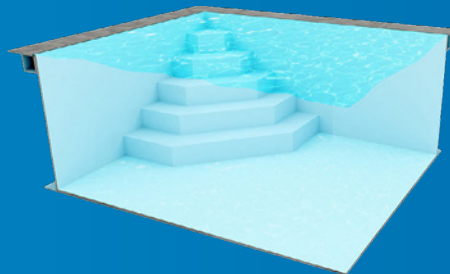

AFGERONDE HOEKTRAP