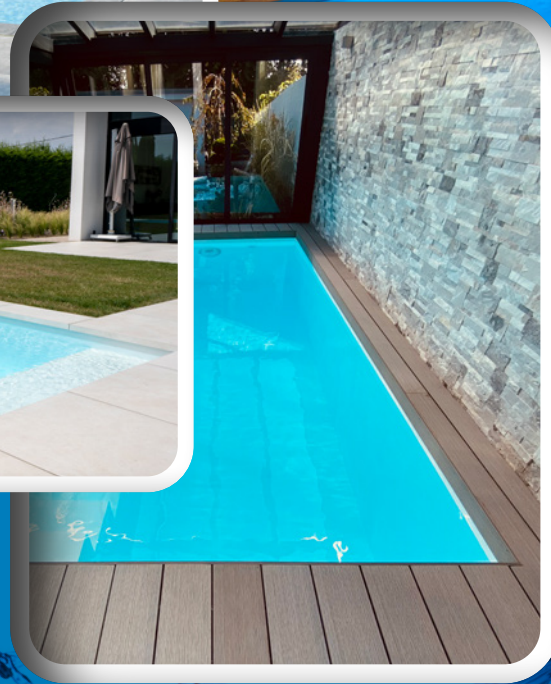

van onze klanten