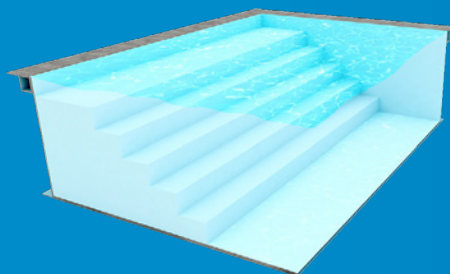

Wit

Grijs

Beige

Blauw

I Hoogwaardige solar lamellen van polycarbonaat conform de norm

De nieuwe solar lamellen van polycarbonaat combineren de uitstekende isolatie van conventionele PVC-lamellen met goede energieprestaties en fungeren als echte "zonnecollectoren". Ze zijn perfect geschikt voor koudere streken en stellen u in staat om uw zwembadwater te verwarmen en meerdere graden energie te winnen in vergelijking met een conventionele afdekking. Een DEL-exclusiviteit.

De rolluiken

De toebehoren

STANDAARD OF OP MAAT, MET ONZE TOEBEHOREN KAN U ALLE KANTEN UIT!

U droomt misschien reeds jaren van een eigen zwembad. Bluefino helpt u om uw dromen waar te maken. Creëer gewoon het zwembad dat u wilt, zoals u het wilt. Met skimmer of met overloop? Hoe diep? Maar daar houdt het niet op. Maak gebruik van de verschillende Bluefino accessoires om uw zwembad af te maken, door de boord te selecteren die bij uw omgeving past en de trapvorm die u mooi vindt. Laat u onderdompelen in een wereld van mogelijkheden.

Onze zwembaden zijn in verschillende kleuren leverbaar :

Wit

Zand

Grijs

Antraciet

Staal Blauw

Lichtblauw

Caribish Blauw

De toebehoren

ENKELE TRAPMODELLEN EN TOEBEHOREN

RECHTE HOEKTRAP

AFGERONDE HOEKTRAP

RECHTE DESIGNTRAP

DESIGN TRAP MET BANK

TRAP OVER DE HELE BREEDTE

ROMAANSE RECHTE TRAP