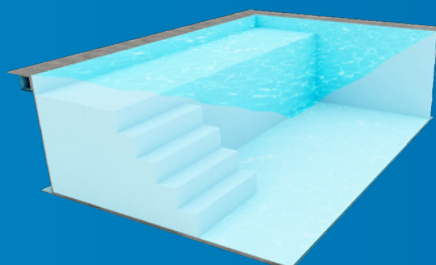

De rolluiken

De toebehoren

STANDAARD OF OP MAAT, MET ONZE TOEBEHOREN KAN U ALLE KANTEN UIT!

U droomt misschien reeds jaren van een eigen zwembad. Bluefino helpt u om uw dromen waar te maken. Creëer gewoon het zwembad dat u wilt, zoals u het wilt. Met skimmer of met overloop? Hoe diep? Maar daar houdt het niet op. Maak gebruik van de verschillende Bluefino accessoires om uw zwembad af te maken, door de boord te selecteren die bij uw omgeving past en de trapvorm die u mooi vindt. Laat u onderdompelen in een wereld van mogelijkheden.

Onze zwembaden zijn in verschillende kleuren leverbaar :

Wit

Zand

Grijs

Antraciet

Staal Blauw

Lichtblauw

Caribish Blauw

De toebehoren

ENKELE TRAPMODELLEN EN TOEBEHOREN

RECHTE HOEKTRAP

AFGERONDE HOEKTRAP

RECHTE DESIGNTRAP

DESIGN TRAP MET BANK

TRAP OVER DE HELE BREEDTE

ROMAANSE RECHTE TRAP