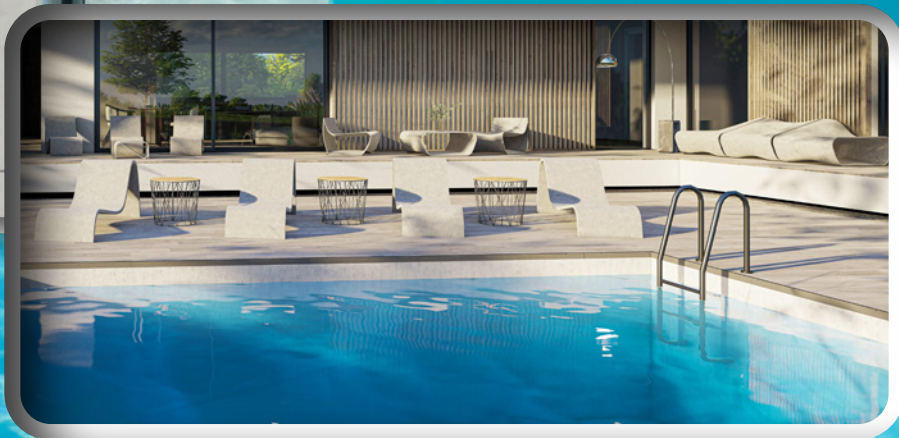

*De bluefino zwembaden
zijn klaar voor installatie
bij levering!*