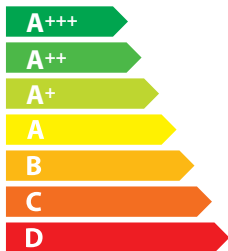

**ENERG**  
енергия · ενεργεια

Trepol

962

**29**  
kWh/annum

ABCDEF**G**

ABCD**E**FG

ABCDEF**G**

**49**dB