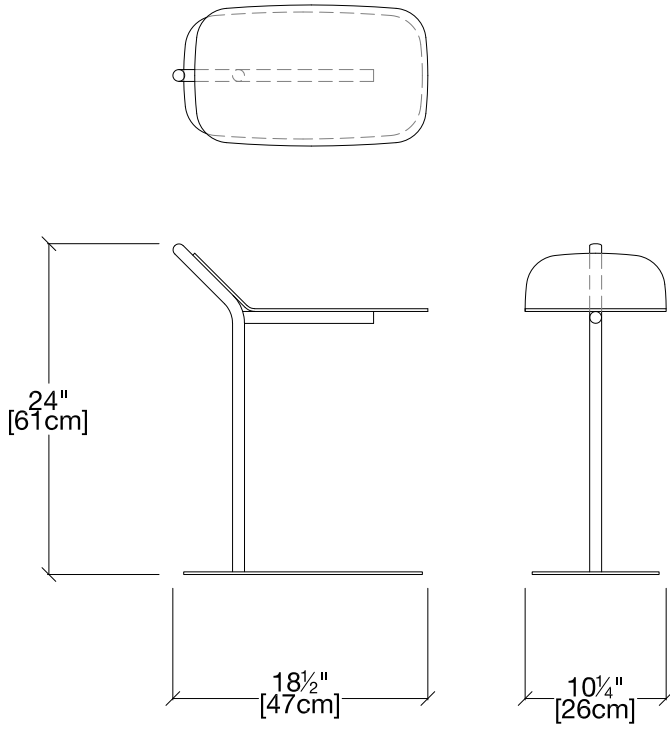

Wam Table

Side Table

Wam Table

SPECS

OPTIONS

Metal freestanding table available in matte black.