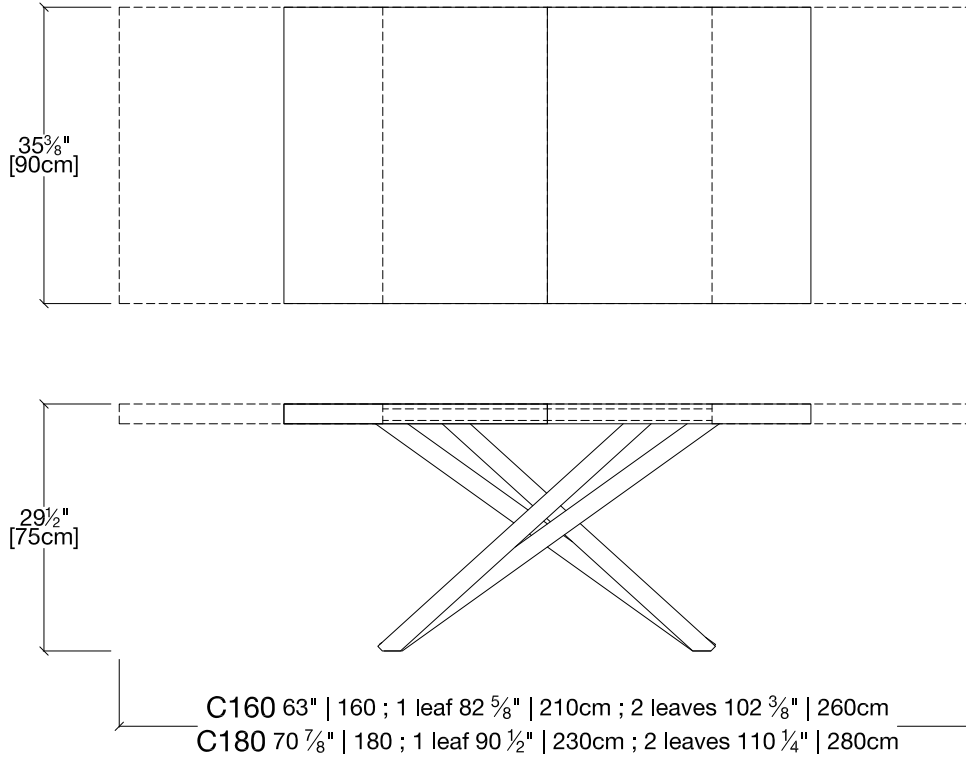

Celsius 160/180

SPECS