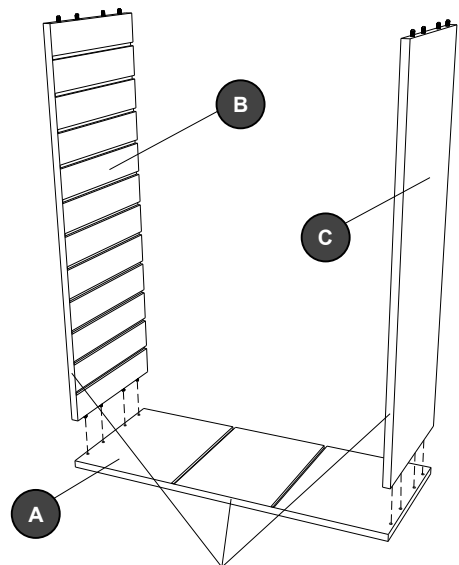

Finished Edges
Les Bords Finis
Los Bordes Acabados