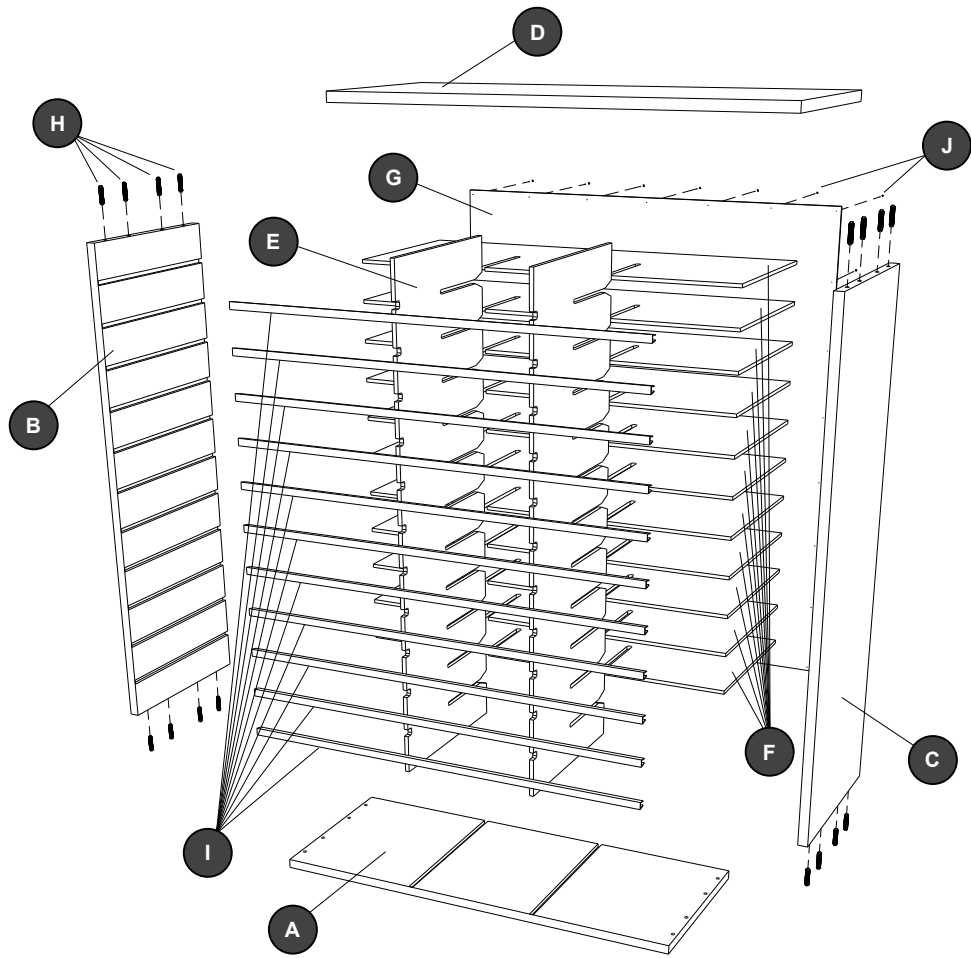

1

2

Finished Edges
Les Bords Finis
Los Bordes Acabados