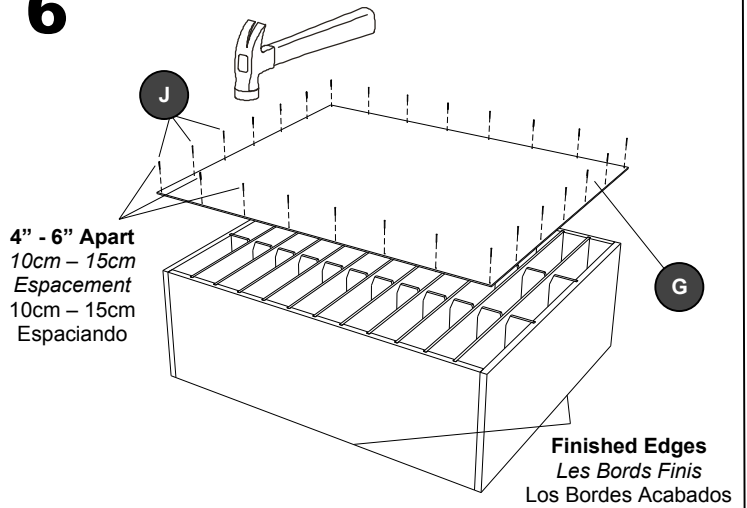

ASSEMBLY INSTRUCTIONS

INSTRUCTIONS DE MONTAGE • INSTRUCCIONES DE

TOOLS REQUIRED: Hammer, Glass of Water (To activate glue on dowels)

PARTS LIST / LISTE DES PIÈCES / LISTA DE PIEZAS

CODE CODE CODIGO	DESCRIPTION / DESCRIPTION / DESCRIPCION	QTY. QUANTITE CANTIDAD	PART NO. NO DE PIECE NO. DE PIEZA
(A)	Bottom Panel / <i>Panneau Inférieur</i> / Tablero del Fondo	1	9403-54§
(B)	Left Side Panel / <i>Panneau Latéral Gauche</i> / Tableros Lateral izquierdo	1	9403-52§
(C)	Right Side Panel / <i>Panneau de côté droit</i> / Tableros Lado derecho	1	9403-53§
(D)	Top Panel / <i>Panneau Supérieur</i> / Tablero superior	1	9403-56§
(E)	Corrugated Partition / <i>Cloison Ondulée</i> / Partición Acanalada	2	9403-66
(F)	Corrugated Shelf / <i>Étagère Ondulée</i> / Estante Acanalado	11	9401-67
(G)	Paperboard Back Panel / <i>Panneau arrière</i> / Tablero Trasero	1	9403-68
(H)	Pre-glued Wooden Dowel / <i>Piquet de bois avec colle</i> / Clavijas de Madera con el pegamento	16	9422-30
(I)	Edge Channel / <i>Canal de bord</i> / Canal de borde	11	9401-62
(J)	Nail / <i>Clous</i> / puntas de París	40	FNAIL
(K)	Label Sheet / <i>Feuille de étiquettes</i> / hoja de Etiquetas	1	9423-35MP

1

2

Finished Edges
Les Bords Finis
 Los Bordes Acabados

3

Finished Edges
Les Bords Finis
 Los Bordos Acabados

4

Finished Edges
Les Bords Finis
 Los Bordos Acabados

5

Finished Edges
Les Bords Finis
 Los Bordos Acabados

6

4" - 6" Apart
 10cm - 15cm
 Espacement
 10cm - 15cm
 Espaciando

Finished Edges
Les Bords Finis
 Los Bordos Acabados

7