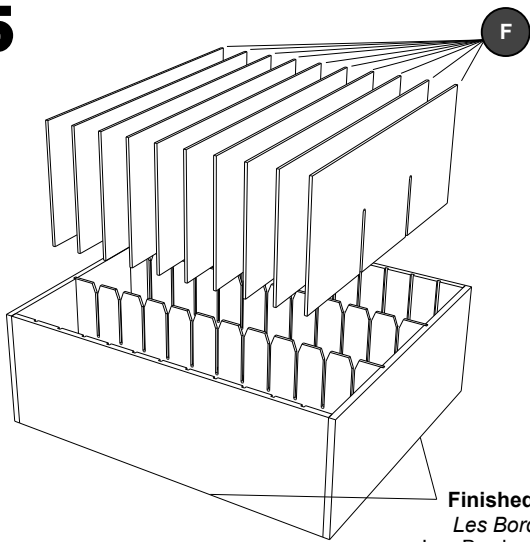

ASSEMBLY INSTRUCTIONS

INSTRUCTIONS DE MONTAGE • INSTRUCCIONES DE

TOOLS REQUIRED: Hammer, Glass of Water (To activate glue on dowels)

PARTS LIST / LISTE DES PIÈCES / LISTA DE PIEZAS

CODE CODE CODIGO	DESCRIPTION / DESCRIPTION / DESCRIPCION	QTY. QUANTITE CANTIDAD	PART NO. NO DE PIECE NO. DE PIEZA
(A)	Bottom Panel / <i>Panneau Inférieur</i> / Tablero del Fondo	1	9403-54§
(B)	Left Side Panel / <i>Panneau Latéral Gauche</i> / Tableros Lateral izquierdo	1	9403-52§
(C)	Right Side Panel / <i>Panneau de côté droit</i> / Tableros Lado derecho	1	9403-53§
(D)	Top Panel / <i>Panneau Supérieur</i> / Tablero superior	1	9403-56§
(E)	Corrugated Partition / <i>Cloison Ondulée</i> / Partición Acanalada	2	9403-66
(F)	Corrugated Shelf / <i>Étagère Ondulée</i> / Estante Acanalado	11	9401-67
(G)	Paperboard Back Panel / <i>Panneau arrière</i> / Tablero Trasero	1	9403-68
(H)	Pre-glued Wooden Dowel / <i>Piquet de bois avec colle</i> / Clavijas de Madera con el pegamento	16	9422-30
(I)	Edge Channel / <i>Canal de bord</i> / Canal de borde	11	9401-62
(J)	Nail / <i>Clous</i> / puntas de París	40	FNAIL
(K)	Label Sheet / <i>Feuille de étiquettes</i> / hoja de Etiquetas	1	9423-35MP

1

2

Finished Edges
Les Bords Finis
 Los Bordes Acabados

3

Finished Edges
Les Bords Finis
 Los Bordos Acabados

4

Finished Edges
Les Bords Finis
 Los Bordos Acabados

5

Finished Edges
Les Bords Finis
 Los Bordos Acabados

6

4" - 6" Apart
 10cm - 15cm
 Espacement
 10cm - 15cm
 Espaciando

Finished Edges
Les Bords Finis
 Los Bordos Acabados

7