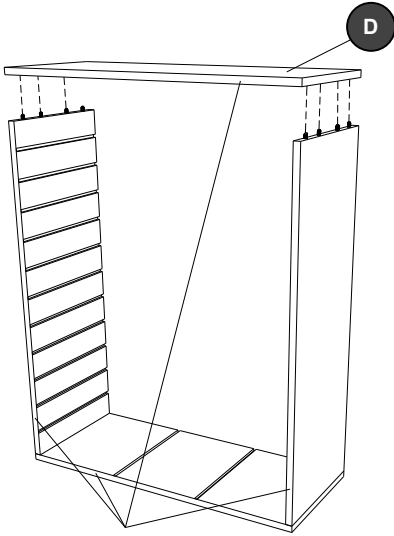

3

Finished Edges
Les Bords Finis
Los Bordos Acabados