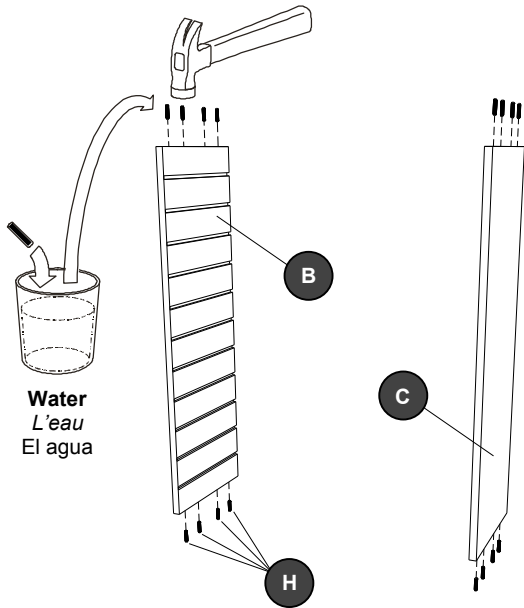

1

2

Finished Edges
Les Bords Finis
Los Bordes Acabados