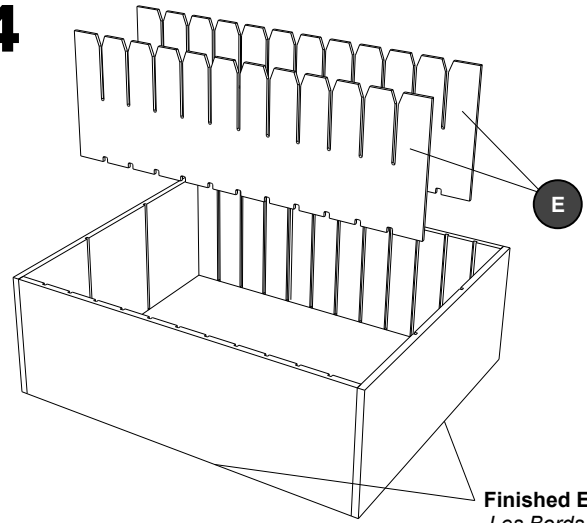

ASSEMBLY INSTRUCTIONS

INSTRUCTIONS DE MONTAGE • INSTRUCCIONES DE

TOOLS REQUIRED: Hammer, Glass of Water (To activate glue on dowels)

PARTS LIST / LISTE DES PIÈCES / LISTA DE PIEZAS

CODE CODE CODIGO	DESCRIPTION / DESCRIPTION / DESCRIPCION	QTY. QUANTITE CANTIDAD	PART NO. NO DE PIECE NO. DE PIEZA
(A)	Bottom Panel / <i>Panneau Inférieur</i> / Tablero del Fondo	1	9403-54§
(B)	Left Side Panel / <i>Panneau Latéral Gauche</i> / Tableros Lateral izquierdo	1	9403-52§
(C)	Right Side Panel / <i>Panneau de côté droit</i> / Tableros Lado derecho	1	9403-53§
(D)	Top Panel / <i>Panneau Supérieur</i> / Tablero superior	1	9403-56§
(E)	Corrugated Partition / <i>Cloison Ondulée</i> / Partición Acanalada	2	9403-66
(F)	Corrugated Shelf / <i>Étagère Ondulée</i> / Estante Acanalado	11	9401-67
(G)	Paperboard Back Panel / <i>Panneau arrière</i> / Tablero Trasero	1	9403-68
(H)	Pre-glued Wooden Dowel / <i>Piquet de bois avec colle</i> / Clavijas de Madera con el pegamento	16	9422-30
(I)	Edge Channel / <i>Canal de bord</i> / Canal de borde	11	9401-62
(J)	Nail / <i>Clous</i> / puntas de París	40	FNAIL
(K)	Label Sheet / <i>Feuille de étiquettes</i> / hoja de Etiquetas	1	9423-35MP

1

2

Finished Edges
Les Bords Finis
 Los Bordes Acabados

3

Finished Edges
Les Bords Finis
 Los Bordos Acabados

4

Finished Edges
Les Bords Finis
 Los Bordos Acabados

5