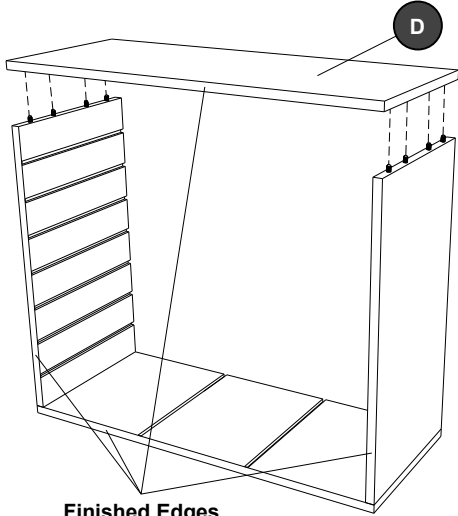

3

Finished Edges
Les Bords Finis
Los Bordos Acabados

4