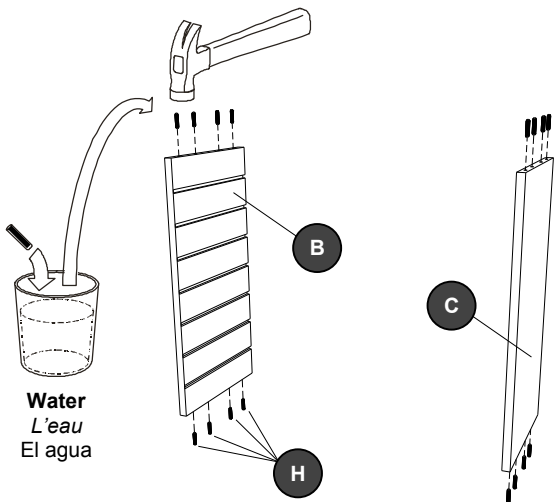

1

2

Finished Edges
Les Bords Finis
Los Bordes Acabados