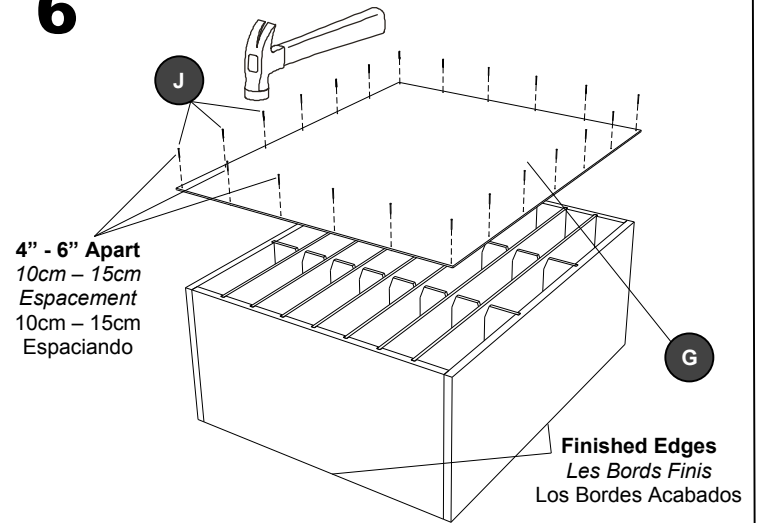

ASSEMBLY INSTRUCTIONS

TOOLS REQUIRED: Hammer, Glass of Water (To activate glue on dowels)

PARTS LIST / LISTE DES PIÈCES / LISTA DE PIEZAS

CODE CODE CODIGO	DESCRIPTION / DESCRIPTION / DESCRIPCION	QTY. QUANTITE CANTIDAD	PART NO. NO DE PIECE NO. DE PIEZA
(A)	Bottom Panel / <i>Panneau Inférieur</i> / Tablero del Fondo	1	9402-54§
(B)	Left Side Panel / <i>Panneau Latéral Gauche</i> / Tableros Lateral izquierdo	1	9402-52§
(C)	Right Side Panel / <i>Panneau de côté droit</i> / Tableros Lado derecho	1	9402-53§
(D)	Top Panel / <i>Panneau Supérieur</i> / Tablero superior	1	9402-56§
(E)	Corrugated Partition / <i>Cloison Ondulée</i> / Partición Acanalada	2	9402-66
(F)	Corrugated Shelf / <i>Étagère Ondulée</i> / Estante Acanalado	7	9401-67
(G)	Paperboard Back Panel / <i>Panneau arrière</i> / Tablero Trasero	1	9402-68
(H)	Pre-glued Wooden Dowel / <i>Piquet de bois avec colle</i> / Clavijas de Madera con el pegamento	16	9422-30
(I)	Edge Channel / <i>Canal de bord</i> / Canal de borde	7	9401-62
(J)	Nail / <i>Clous</i> / puntas de París	20	FNAIL
(K)	Label Sheet / <i>Feuille de étiquettes</i> / hoja de Etiquetas	1	9423-35MP

1

2

Finished Edges
Les Bords Finis
Los Bordes Acabados

3

Finished Edges
Les Bords Finis
 Los Bordos Acabados

4

Finished Edges
Les Bords Finis
 Los Bordos Acabados

5

Finished Edges
Les Bords Finis
 Los Bordos Acabados

6

4" - 6" Apart
 10cm - 15cm
Espacement
 10cm - 15cm
 Espaciando

Finished Edges
Les Bords Finis
 Los Bordos Acabados

7

I