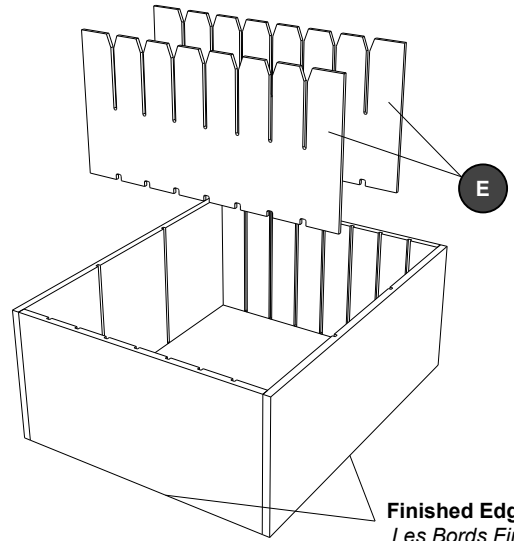

ASSEMBLY INSTRUCTIONS

TOOLS REQUIRED: Hammer, Glass of Water (To activate glue on dowels)

PARTS LIST / LISTE DES PIÈCES / LISTA DE PIEZAS

CODE CODE CODIGO	DESCRIPTION / DESCRIPTION / DESCRIPCION	QTY. QUANTITE CANTIDAD	PART NO. NO DE PIECE NO. DE PIEZA
(A)	Bottom Panel / <i>Panneau Inférieur</i> / Tablero del Fondo	1	9402-54§
(B)	Left Side Panel / <i>Panneau Latéral Gauche</i> / Tableros Lateral izquierdo	1	9402-52§
(C)	Right Side Panel / <i>Panneau de côté droit</i> / Tableros Lado derecho	1	9402-53§
(D)	Top Panel / <i>Panneau Supérieur</i> / Tablero superior	1	9402-56§
(E)	Corrugated Partition / <i>Cloison Ondulée</i> / Partición Acanalada	2	9402-66
(F)	Corrugated Shelf / <i>Étagère Ondulée</i> / Estante Acanalado	7	9401-67
(G)	Paperboard Back Panel / <i>Panneau arrière</i> / Tablero Trasero	1	9402-68
(H)	Pre-glued Wooden Dowel / <i>Piquet de bois avec colle</i> / Clavijas de Madera con el pegamento	16	9422-30
(I)	Edge Channel / <i>Canal de bord</i> / Canal de borde	7	9401-62
(J)	Nail / <i>Clous</i> / puntas de París	20	FNAIL
(K)	Label Sheet / <i>Feuille de étiquettes</i> / hoja de Etiquetas	1	9423-35MP

1

2

Finished Edges
Les Bords Finis
Los Bordes Acabados

3

Finished Edges
Les Bords Finis
 Los Bordos Acabados

4

Finished Edges
Les Bords Finis
 Los Bordos Acabados

5

Finished Edges
Les Bords Finis
 Los Bordos Acabados

6

4" - 6" Apart
 10cm - 15cm
Espacement
 10cm - 15cm
 Espaciando

Finished Edges
Les Bords Finis
 Los Bordos Acabados

7

I