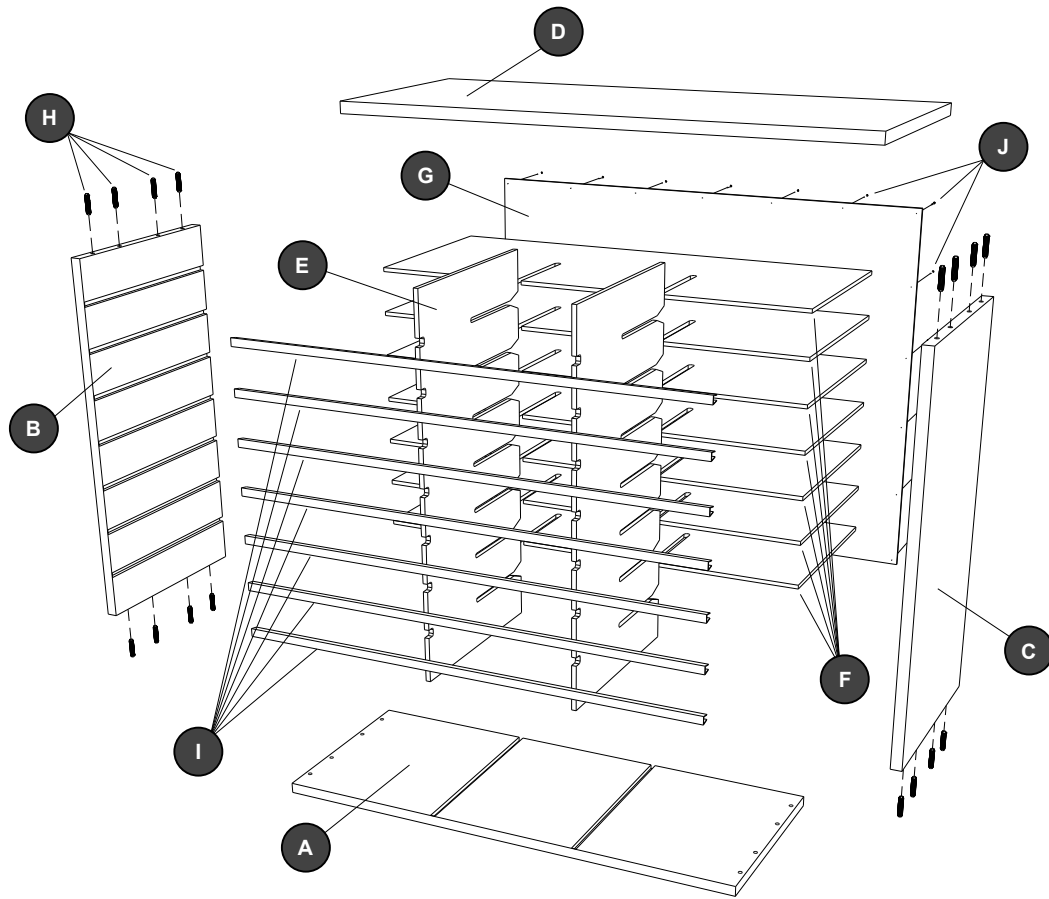

1

2

Finished Edges
Les Bords Finis
Los Bordes Acabados