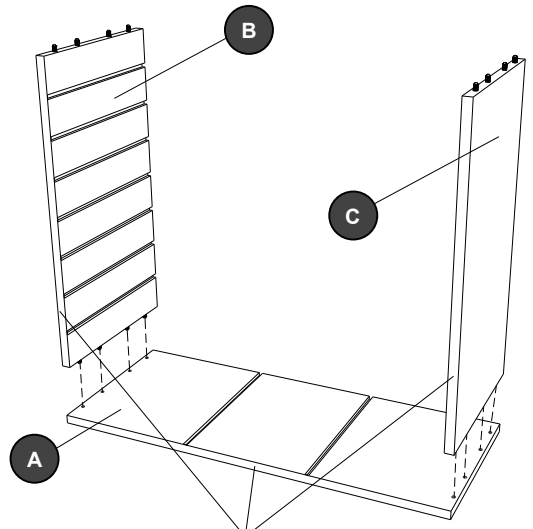

Finished Edges
Les Bords Finis
Los Bordes Acabados