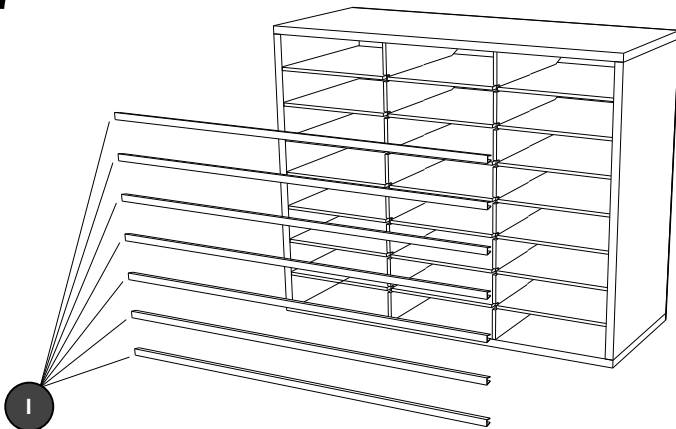

ASSEMBLY INSTRUCTIONS

TOOLS REQUIRED: Hammer, Glass of Water (To activate glue on dowels)

PARTS LIST / LISTE DES PIÈCES / LISTA DE PIEZAS

CODE CODE CODIGO	DESCRIPTION / DESCRIPTION / DESCRIPCION	QTY. QUANTITE CANTIDAD	PART NO. NO DE PIECE NO. DE PIEZA
(A)	Bottom Panel / <i>Panneau Inférieur</i> / Tablero del Fondo	1	9402-54§
(B)	Left Side Panel / <i>Panneau Latéral Gauche</i> / Tableros Lateral izquierdo	1	9402-52§
(C)	Right Side Panel / <i>Panneau de côté droit</i> / Tableros Lado derecho	1	9402-53§
(D)	Top Panel / <i>Panneau Supérieur</i> / Tablero superior	1	9402-56§
(E)	Corrugated Partition / <i>Cloison Ondulée</i> / Partición Acanalada	2	9402-66
(F)	Corrugated Shelf / <i>Étagère Ondulée</i> / Estante Acanalado	7	9401-67
(G)	Paperboard Back Panel / <i>Panneau arrière</i> / Tablero Trasero	1	9402-68
(H)	Pre-glued Wooden Dowel / <i>Piquet de bois avec colle</i> / Clavijas de Madera con el pegamento	16	9422-30
(I)	Edge Channel / <i>Canal de bord</i> / Canal de borde	7	9401-62
(J)	Nail / <i>Clous</i> / puntas de París	20	FNAIL
(K)	Label Sheet / <i>Feuille de étiquettes</i> / hoja de Etiquetas	1	9423-35MP

Finished Edges
Les Bords Finis
 Los Bordos Acabados

6

4" - 6" Apart
 10cm - 15cm
Espacement
 10cm - 15cm
 Espaciando

Finished Edges
Les Bords Finis
 Los Bordos Acabados

7

I