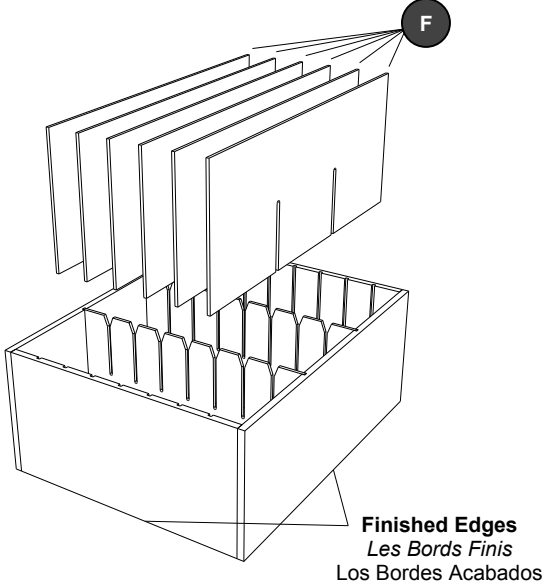

ASSEMBLY INSTRUCTIONS

TOOLS REQUIRED: Hammer, Glass of Water (To activate glue on dowels)

PARTS LIST / LISTE DES PIÈCES / LISTA DE PIEZAS

CODE CODE CODIGO	DESCRIPTION / DESCRIPTION / DESCRIPCION	QTY. QUANTITE CANTIDAD	PART NO. NO DE PIECE NO. DE PIEZA
(A)	Bottom Panel / <i>Panneau Inférieur</i> / Tablero del Fondo	1	9402-54§
(B)	Left Side Panel / <i>Panneau Latéral Gauche</i> / Tableros Lateral izquierdo	1	9402-52§
(C)	Right Side Panel / <i>Panneau de côté droit</i> / Tableros Lado derecho	1	9402-53§
(D)	Top Panel / <i>Panneau Supérieur</i> / Tablero superior	1	9402-56§
(E)	Corrugated Partition / <i>Cloison Ondulée</i> / Partición Acanalada	2	9402-66
(F)	Corrugated Shelf / <i>Étagère Ondulée</i> / Estante Acanalado	7	9401-67
(G)	Paperboard Back Panel / <i>Panneau arrière</i> / Tablero Trasero	1	9402-68
(H)	Pre-glued Wooden Dowel / <i>Piquet de bois avec colle</i> / Clavijas de Madera con el pegamento	16	9422-30
(I)	Edge Channel / <i>Canal de bord</i> / Canal de borde	7	9401-62
(J)	Nail / <i>Clous</i> / puntas de París	20	FNAIL
(K)	Label Sheet / <i>Feuille de étiquettes</i> / hoja de Etiquetas	1	9423-35MP

1

2

Finished Edges
Les Bords Finis
Los Bordes Acabados

3

Finished Edges
Les Bords Finis
 Los Bordos Acabados

4

Finished Edges
Les Bords Finis
 Los Bordos Acabados

5

Finished Edges
Les Bords Finis
 Los Bordos Acabados

6

4" - 6" Apart
 10cm - 15cm
Espacement
 10cm - 15cm
 Espaciando

Finished Edges
Les Bords Finis
 Los Bordos Acabados

7

I