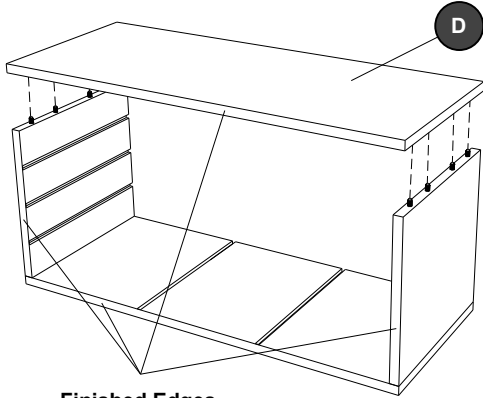

3

Finished Edges
Les Bords Finis
Los Bordos Acabados

4