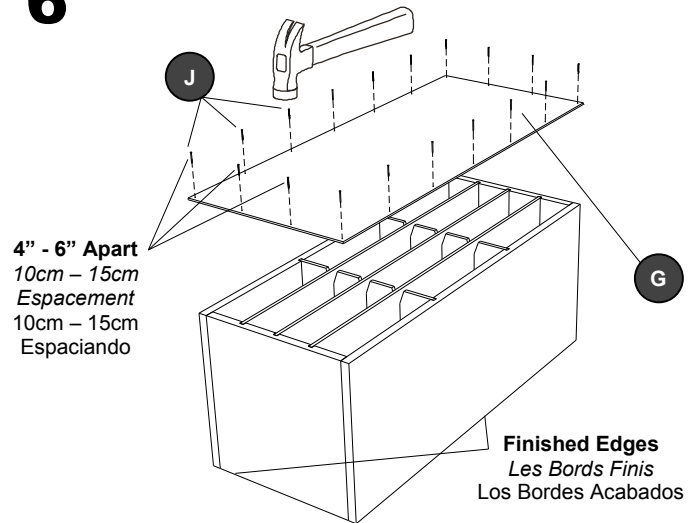

6

4" - 6" Apart
10cm - 15cm
Espacement
10cm - 15cm
Espaciando

Finished Edges
Les Bords Finis
Los Bordos Acabados

7