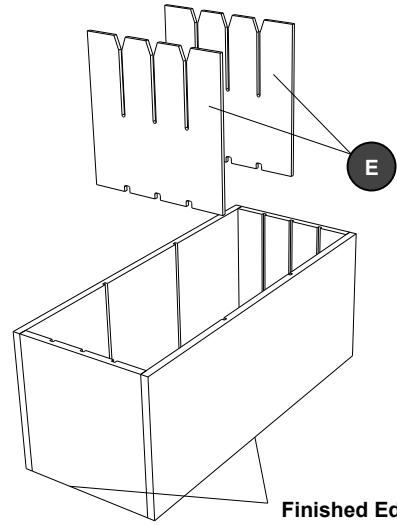

Finished Edges
Les Bords Finis
Los Bordos Acabados

5