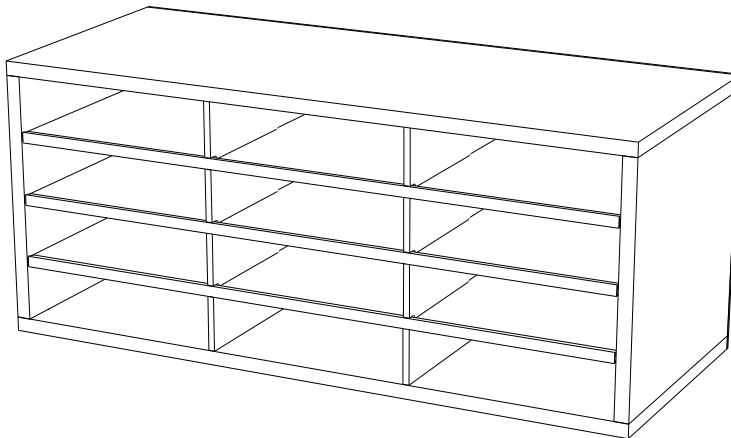

CODE CODE CODIGO	DESCRIPTION / DESCRIPTION / DESCRIPCION	QTY. QUANTITE CANTIDAD	PART NO. NO DE PIECE NO. DE PIEZA
(A)	Bottom Panel / Panneau Inférieur / Tablero del Fondo	1	9401-54§
(B)	Left Side Panel / Panneau Latéral Gauche / Tableros Lateral izquierdo	1	9401-52§
(C)	Right Side Panel / Panneau de côté droit / Tableros Lado derecho	1	9401-53§
(D)	Top Panel / Panneau Supérieur / Tablero superior	1	9401-56§
(E)	Corrugated Partition / Cloison Ondulée / Partición Acanalada	2	9401-66
(F)	Corrugated Shelf / Étagère Ondulée / Estante Acanalado	3	9401-67
(G)	Paperboard Back Panel / Panneau arrière / Tablero Trasero	1	9401-68
(H)	Pre-glued Wooden Dowel / Piquet de bois avec colle / Clavijas de Madera con el pegamento	16	9422-30
(I)	Edge Channel / Canal de bord / Canal de borde	3	9401-62
(J)	Nail / Clous / puntas de París	20	FNAIL
(K)	Label Sheet / Feuille de étiquettes / hoja de Etiquetas	1	9423-35MP

Hardware Pack
Paquet De Matériel
Paquete Del Hardware
9401-69

H

Pre-Glued Wooden Dowel
Piquet de bois avec colle
Clavijas de Madera con el pegamento
Qty. / Qte. / Cant.: 16
#9422-30

J

Nail
Clous
puntas de París
Qty. / Qte. / Cant.: 20
#FNAIL

§Note: When corresponding about parts, be sure to state color: **Medium Oak (MO)**.

§Note: Quand correspondre au sujet de parties, soyez sûr d'affirmer la couleur: **Chêne Moyen (MO)**

§Note: Al corresponder sobre las piezas, esté seguro declarar el color: **Robie Pálido (MO)**