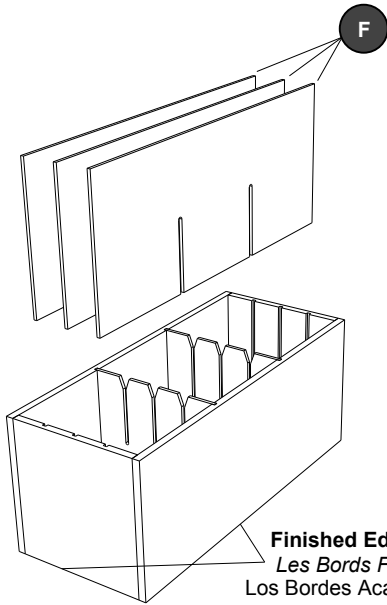

ASSEMBLY INSTRUCTIONS

TOOLS REQUIRED: Hammer, Glass of Water (To activate glue on dowels)

PARTS LIST / LISTE DES PIÈCES / LISTA DE PIEZAS

CODE CODE CODIGO	DESCRIPTION / DESCRIPTION / DESCRIPCION	QTY. QUANTITE CANTIDAD	PART NO. NO DE PIECE NO. DE PIEZA
(A)	Bottom Panel / Panneau Inférieur / Tablero del Fondo	1	9401-54§
(B)	Left Side Panel / Panneau Latéral Gauche / Tableros Lateral izquierdo	1	9401-52§
(C)	Right Side Panel / Panneau de côté droit / Tableros Lado derecho	1	9401-53§
(D)	Top Panel / Panneau Supérieur / Tablero superior	1	9401-56§
(E)	Corrugated Partition / Cloison Ondulée / Partición Acanalada	2	9401-66
(F)	Corrugated Shelf / Étagère Ondulée / Estante Acanalado	3	9401-67
(G)	Paperboard Back Panel / Panneau arrière / Tablero Trasero	1	9401-68
(H)	Pre-glued Wooden Dowel / Piquet de bois avec colle / Clavijas de Madera con el pegamento	16	9422-30
(I)	Edge Channel / Canal de bord / Canal de borde	3	9401-62
(J)	Nail / Clous / puntas de París	20	FNAIL
(K)	Label Sheet / Feuille de étiquettes / hoja de Etiquetas	1	9423-35MP

1

2

3

Finished Edges
Les Bords Finis
 Los Bordos Acabados

4

Finished Edges
Les Bords Finis
 Los Bordos Acabados

5

Finished Edges
Les Bords Finis
 Los Bordos Acabados