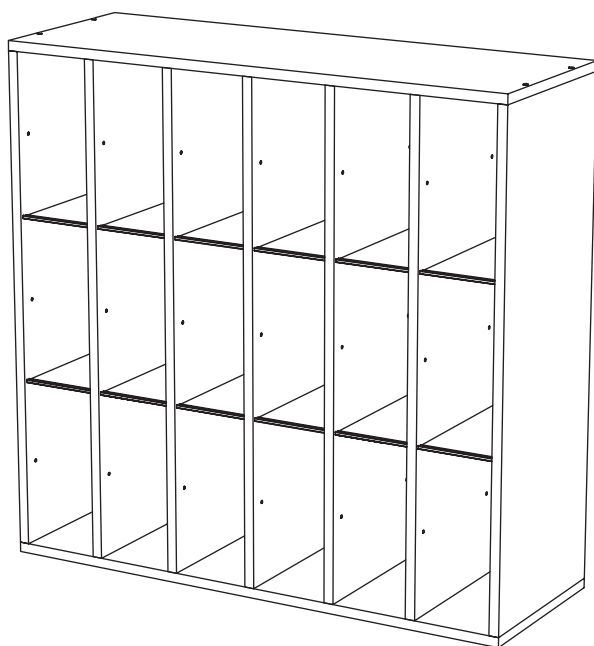

Mail Sorter (18 Compartments)

Courrier Trieur (18 compartiments) • Correo Clasificador (18 Compartimientos)

7765

ASSEMBLY INSTRUCTIONS

INSTRUCTIONS DE MONTAGE • INSTRUCCIONES DE ENSAMBLAJE

TOOLS REQUIRED: Hammer, Glass of Water (to activate glue on dowels)

PARTS LIST / LISTE DES PIÈCES / LISTA DE PIEZAS

CODE / CODIGO	DESCRIPTION / DESCRIPTION / DESCRIPCIÓN	QTY. / QUANTITÉ / CANTIDAD	PART NO. / N° DE PIÈCE / NO. DE PIEZA
(A)	Top Panel <i>Panneau Supérieur / Tablero Superior</i>	1	7765-01$
(N)	Bottom Panel <i>Panneaux Inférieur / Tablero del Fondo</i>	1	7765-03$
(B)	Side Panel / Panneaux du côté / Tableros del Lado	2	7765-02$
(C)	Partition / Partition / Partición	5	7765-05$
(D)	Shelf / Étagère / Estante	12	7765-07NC
(E)	Edge Channel / Canal de bord / Canal de borde	12	7765-12BL
(F)	Paperboard Back Panel / <i>Panneau arrière / Tablero Trasero</i>	2	7765-04NC
(G)	Hardware Pack / Paquet Matériel / Paquete Material	1	7765-19$
(M)	Label Sheet / Feuille de étiquettes / hoja de Etiquetas	1	9423-35MP

§ Note: When corresponding about parts, be sure to state color: Gray (GR).

§ Note: Quand correspondre au sujet de parties, soyez sûr d'affirmer la couleur: Gris (GR).

§ Note: Al corresponder sobre las piezas, esté seguro declarar el color: Gris (GR)

HARDWARE PACK / PAQUET MATÉRIEL / PAQUETE MATERIAL 7765-19$

(H)

Shelf Supports
Supports dell'étagère
Estante apoya
Qty. / Qte. / Cant.: 48
#HSFBNZ

(I)

Pre-Glued Wooden Dowel
Piquet de bois avec colle
Clavijas de Madera con el pegamento
Qty. / Qte. / Cant.: 32
#9422-30

(J)

Wood Dowel (without glue)
Piquet de bois sans colle
Clavijas de Madera (sin el pegamento)
Qty. / Qte. / Cant.: 4
#9423-80

(K)

Plastic Hole Plug
Bouchon du Trou plastique
Tapón plástico para el agujero
Qty. / Qte. / Cant.: 4
#9423-26$

(L)

Clous
puntas de Paris
Qty. / Qte. / Cant.: 40
#FNAIL