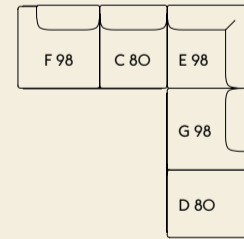

Width — 287 cm / 112.99"
Depth — 287 cm / 112.99"
Seat Depth — 74 cm / 29.2"

5