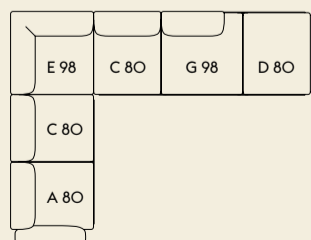

Width — 368 cm / 144.88"
Depth — 287 cm / 112.99"
Seat Depth — 74 cm / 29.2"

7