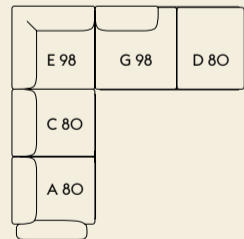

Corner

1

Width — 287 cm / 112.99"
Depth — 287 cm / 112.99"
Seat Depth — 74 cm / 29.2"

2

Width — 287 cm / 112.99"
Depth — 287 cm / 112.99"
Seat Depth — 74 cm / 29.2"

3

Width — 287 cm / 112.99"
Depth — 287 cm / 112.99"
Seat Depth — 74 cm / 29.2"