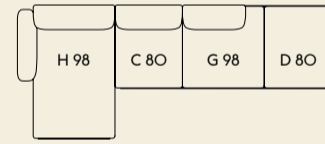

3

Width — 360 cm / 141.73"
Depth — 107 cm / 42.13"
Seat Depth — 74 cm / 29.2"

4

Width — 378 cm / 148.82"
Depth — 169 cm / 66.54"
Seat Depth — 136 cm / 53.6"

5

Width — 378 cm / 148.82"
Depth — 169 cm / 66.54"
Seat Depth — 136 cm / 53.6"

Corner

1

Width — 287 cm / 112.99"
Depth — 287 cm / 112.99"
Seat Depth — 74 cm / 29.2"

2

Width — 287 cm / 112.99"
Depth — 287 cm / 112.99"
Seat Depth — 74 cm / 29.2"

3

Width — 287 cm / 112.99"
Depth — 287 cm / 112.99"
Seat Depth — 74 cm / 29.2"