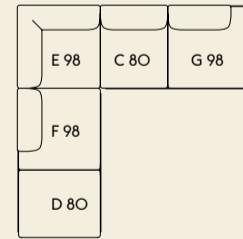

Width — 287 cm / 112.99"
Depth — 287 cm / 112.99"
Seat Depth — 74 cm / 29.2"

6