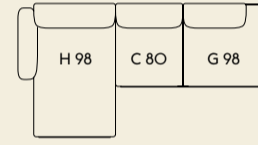

Width — 297 cm / 116.93"
Depth — 169 cm / 66.54"
Seat Depth — 136 cm / 53.6"