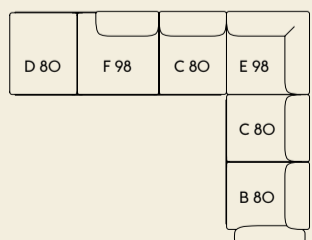

Corner

1

Width — 287 cm / 112.99"
Depth — 287 cm / 112.99"
Seat Depth — 74 cm / 29.2"

2

Width — 287 cm / 112.99"
Depth — 287 cm / 112.99"
Seat Depth — 74 cm / 29.2"

3

Width — 287 cm / 112.99"
Depth — 287 cm / 112.99"
Seat Depth — 74 cm / 29.2"

4

Width — 287 cm / 112.99"
Depth — 287 cm / 112.99"
Seat Depth — 74 cm / 29.2"

5

Width — 287 cm / 112.99"
Depth — 287 cm / 112.99"
Seat Depth — 74 cm / 29.2"

6

Width — 368 cm / 144.88"
Depth — 287 cm / 112.99"
Seat Depth — 74 cm / 29.2"