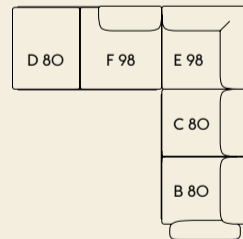

Corner

1

Width — 287 cm / 112.99"
Depth — 287 cm / 112.99"
Seat Depth — 74 cm / 29.2"

2

Width — 287 cm / 112.99"
Depth — 287 cm / 112.99"
Seat Depth — 74 cm / 29.2"

3

Width — 287 cm / 112.99"
Depth — 287 cm / 112.99"
Seat Depth — 74 cm / 29.2"