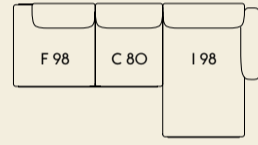

6

Width — 297 cm / 116.93"
Depth — 169 cm / 66.54"
Seat Depth — 136 cm / 53.6"

7

Width — 297 cm / 116.93"
Depth — 169 cm / 66.54"
Seat Depth — 136 cm / 53.6"

8

Width — 297 cm / 116.93"
Depth — 169 cm / 66.54"
Seat Depth — 136 cm / 53.6"