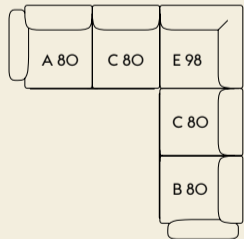

3

Width — 360 cm / 141.73"
Depth — 107 cm / 42.13"
Seat Depth — 74 cm / 29.2"

4

Width — 378 cm / 148.82"
Depth — 169 cm / 66.54"
Seat Depth — 136 cm / 53.6"

5

Width — 378 cm / 148.82"
Depth — 169 cm / 66.54"
Seat Depth — 136 cm / 53.6"

Corner

1

Width — 287 cm / 112.99"
Depth — 287 cm / 112.99"
Seat Depth — 74 cm / 29.2"

2

Width — 287 cm / 112.99"
Depth — 287 cm / 112.99"
Seat Depth — 74 cm / 29.2"

3

Width — 287 cm / 112.99"
Depth — 287 cm / 112.99"
Seat Depth — 74 cm / 29.2"