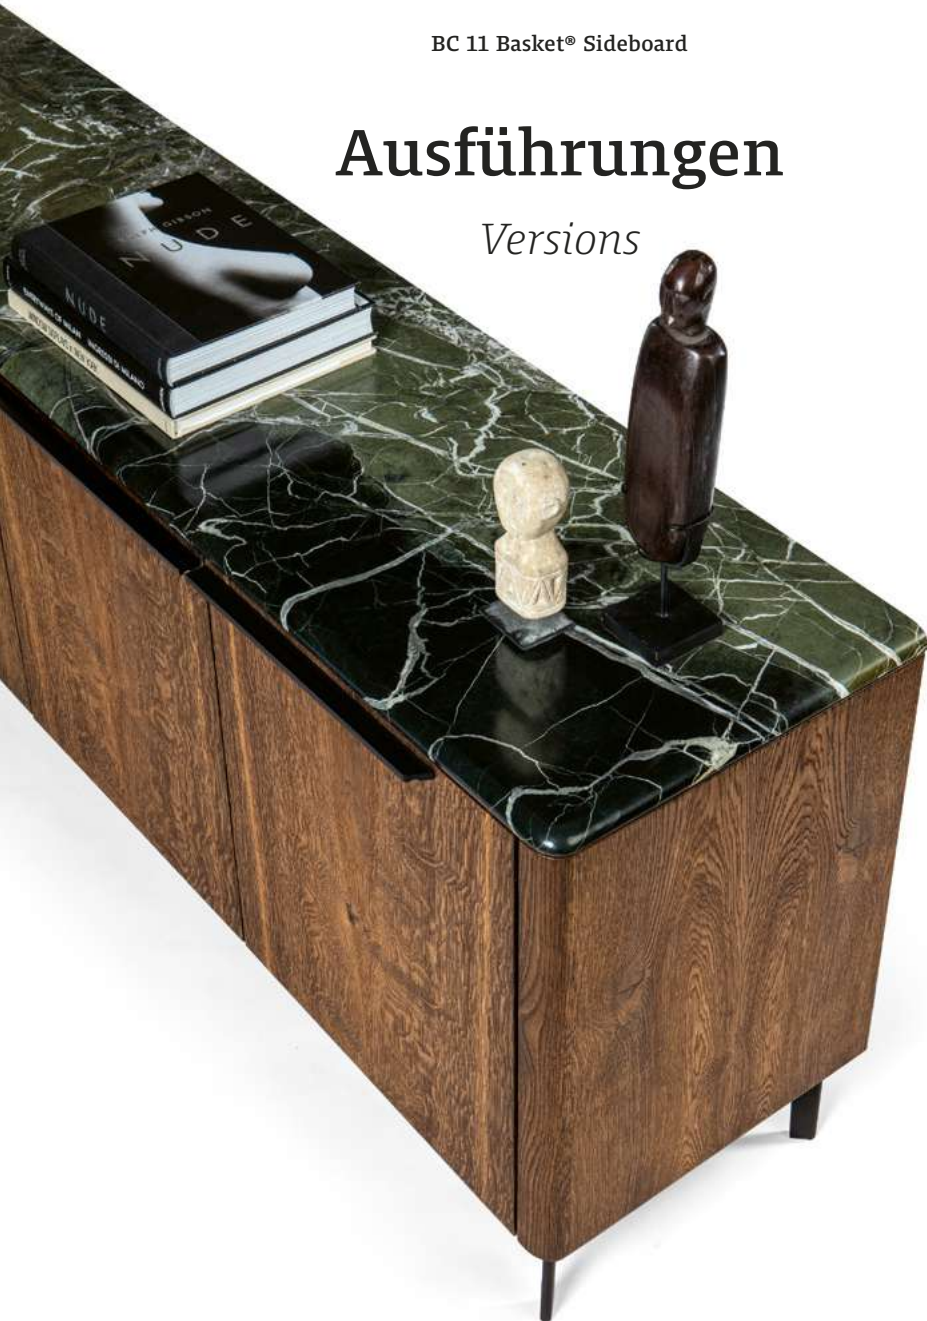

BC 11 Basket® Sideboard

Ausführungen

Versions

2 Türen / 2 doors

Füße Version A /
Feets version A

3 Türen / 3 doors

Füße Version A /
Feets version A

4 Türen / 4 doors

Füße Version B /
Feets version B

Alle Oberflächen finden Sie ab Seite 152 /
All surfaces can be found from page 152 onwards