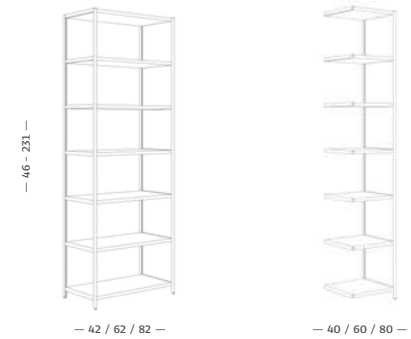

Ausführungen

Versions

Alle Oberflächen finden Sie ab Seite 152 /
All surfaces can be found from page 152 onwards