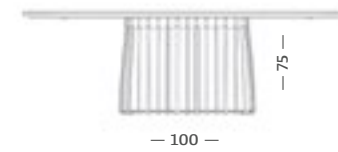

Holz / Wood

Alle Oberflächen finden Sie ab Seite 148 /
All surfaces can be found from page 148 onwards

Eiche geköhlt (Ton Schwarz) - Designkollektion Stahl Kupfer Lasur / Charburned oak (Shade black) - Design collection steel copper glaze

S — 41