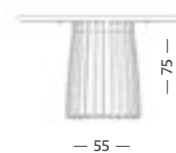

Low Dining

In jeder Größe auch als Low Dining mit der Höhe von 65 cm erhältlich. /

Also available in any size as a Low Dining with a height of 65 cm.

Holz / Wood

— 110 / 125 / 140 —

— 155 / 170 —

— 185 / 200 —