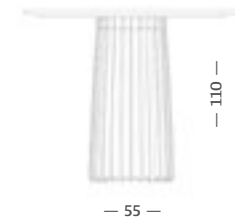

Ausführungen

Versions

S — 48

Stein Rainforest Green - Designkollektion Stahl Messing Lasur / Stone Rainforest Green - Design collection steel brass glaze

Stein / Stone

— 110 / 125 / 140 —

— 110 / 125 / 140 —

— 55 —

— 50 —

Holz / Wood

— 110 / 125 / 140 —

— 110 / 125 / 140 —

— 55 —

— 50 —

Alle Oberflächen finden Sie ab Seite 148 /
All surfaces can be found from page 148 onwards

S — 49

BC 07 Basket® Hochtisch / High table