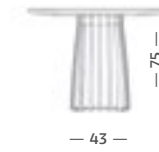

Holz / Wood

Alle Oberflächen finden Sie ab Seite 148 /
All surfaces can be found from page 148 onwards

Eiche geköhlt (Ton Schwarz) - Designkollektion Stahl Kupfer Lasur / Charburned oak (Shade black) - Design collection steel copper glaze

S — 41