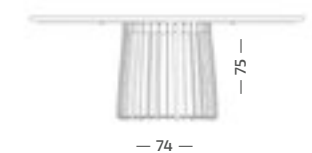

Low Dining

In jeder Größe auch als Low Dining mit der Höhe von 65 cm erhältlich. /

Also available in any size as a Low Dining with a height of 65 cm.

Holz / Wood

— 110 / 125 / 140 —

— 155 / 170 —

— 185 / 200 —