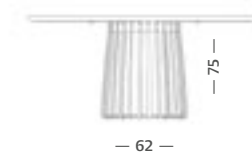

Low Dining

In jeder Größe auch als Low Dining mit der Höhe von 65 cm erhältlich. /

Also available in any size as a Low Dining with a height of 65 cm.

Holz / Wood

— 110 / 125 / 140 —

— 155 / 170 —

— 185 / 200 —