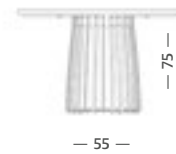

Ausführungen / Versions

Stein / Stone

— 110 / 125 / 140 —

— 155 —

Low Dining

In jeder Größe auch als Low Dining mit der Höhe von 65 cm erhältlich. /

Also available in any size as a Low Dining with a height of 65 cm.

Holz / Wood

— 110 / 125 / 140 —

— 155 / 170 —

— 185 / 200 —

Alle Oberflächen finden Sie ab Seite 148 /
All surfaces can be found from page 148 onwards