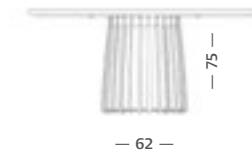

Low Dining

In jeder Größe auch als Low Dining mit der Höhe von 65 cm erhältlich. /

Also available in any size as a Low Dining with a height of 65 cm.

Holz / Wood

— 110 / 125 / 140 —

— 155 / 170 —

— 185 / 200 —