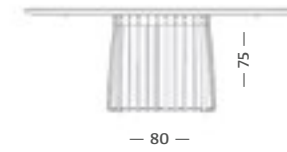

Holz / Wood

Alle Oberflächen finden Sie ab Seite 148 /
All surfaces can be found from page 148 onwards

Eiche geköhlt (Ton Schwarz) - Designkollektion Stahl Kupfer Lasur / Charburned oak (Shade black) - Design collection steel copper glaze

S — 41