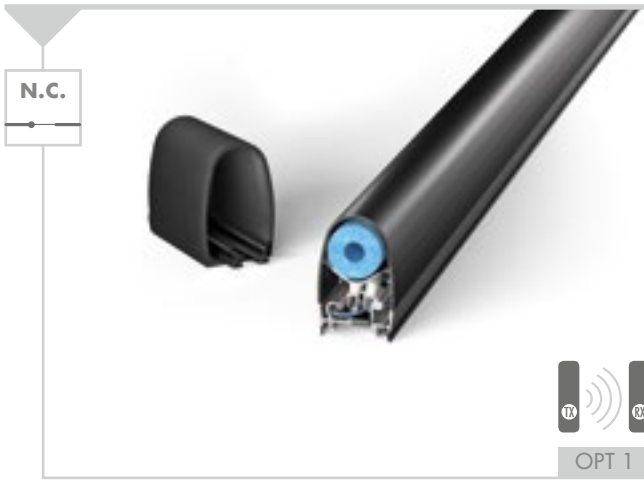

COMPATTA PROTO

code: **COMPAPR**