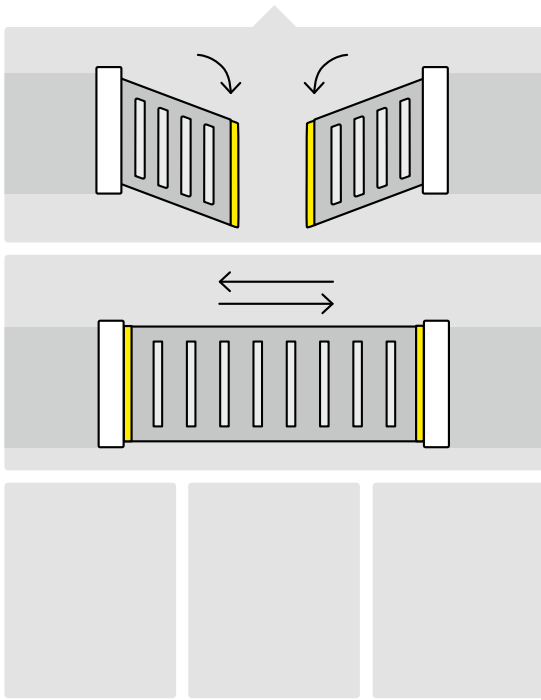

APPLICATIONS