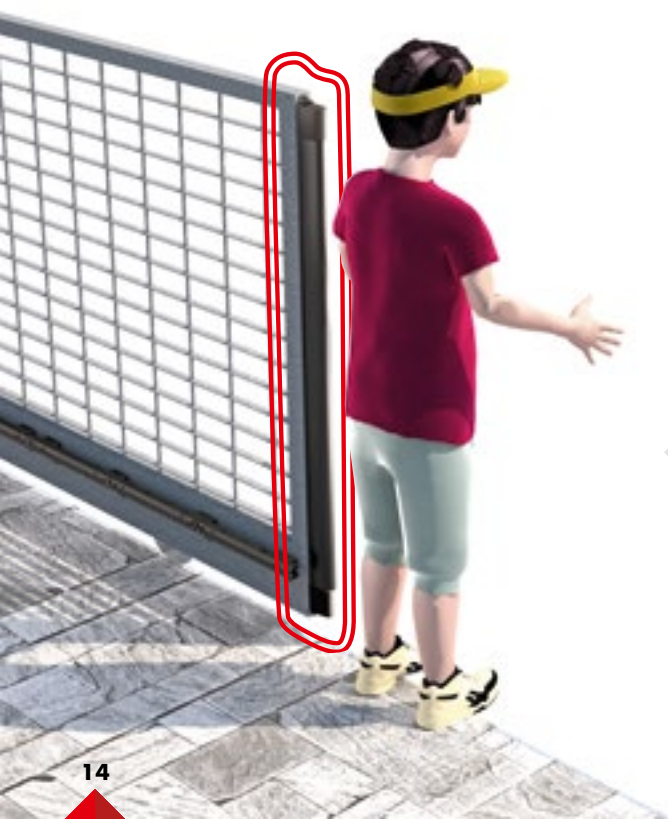

COMPATTA

Small size, great performances

🇮🇹 Ideale per cancelli scorrevoli leggeri e a battente, COMPATTA è un bordo sensibile piccolo e discreto, facile da installare ed accorciare. Utilizza un sistema a microinterruttori stagni con risposta rapida agli impatti su tutta la lunghezza della struttura.

🇬🇧 Ideal for light sliding gates or swing gates, COMPATTA is a small and discreet safety edge, easy to install and cut down to size. It uses IP67 microswitches with quick response to every impact on all structure's length.

🇫🇷 Idéale pour les portails coulissants légers ou battants, COMPATTA est un bord sensible petit et discret, facile à installer et à raccourcir. Il utilise un système à micro interrupteurs étanches avec une réponse rapide aux impacts sur toute la longueur de la structure.

🇩🇪 COMPATTA ist eine kleine und diskrete Kontaktleiste, die einfach zu verlegen und abzulängen ist. Sie eignet sich ideal für Schwenk- und Schiebetore. Sie arbeitet mit einem System dichter und schnell auf jeden Stoß an jeder Stelle des Profils reagierender Mikroschalter.

🇪🇸 Ideal para puertas correderas ligeras y de hoja batiente, COMPATTA es un borde sensibile pequeño y discreto, fácil de instalar y recortar. Utiliza un sistema de microinterruptores estancos que ofrecen una respuesta rápida a los choques a lo largo de toda la estructura.