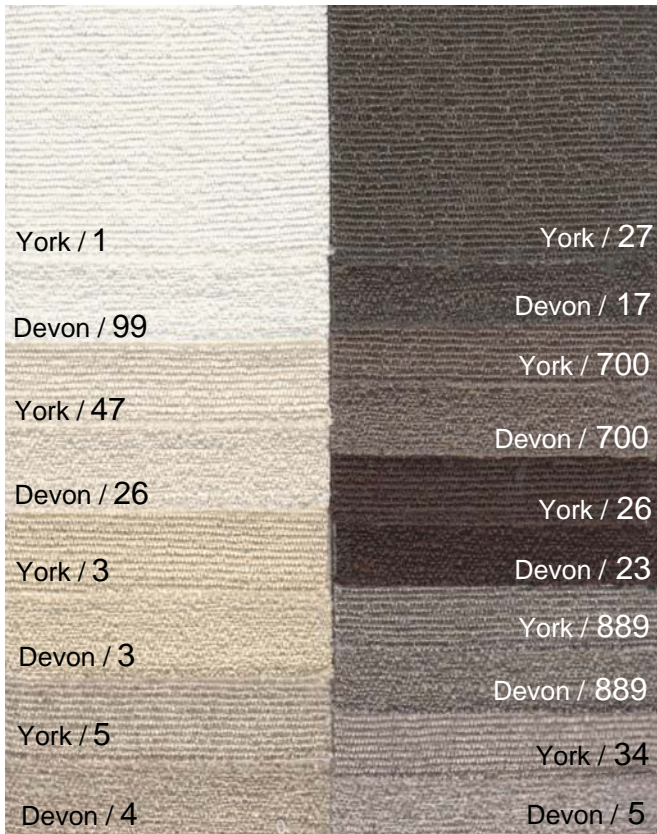

YORK / DEVON