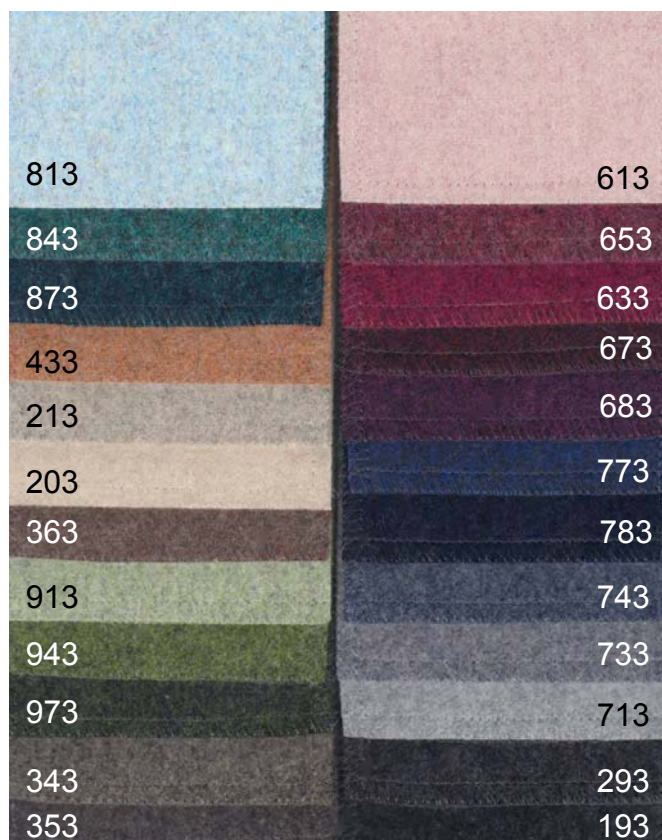

DIVINA MD KVADRAT

CHEVY
100