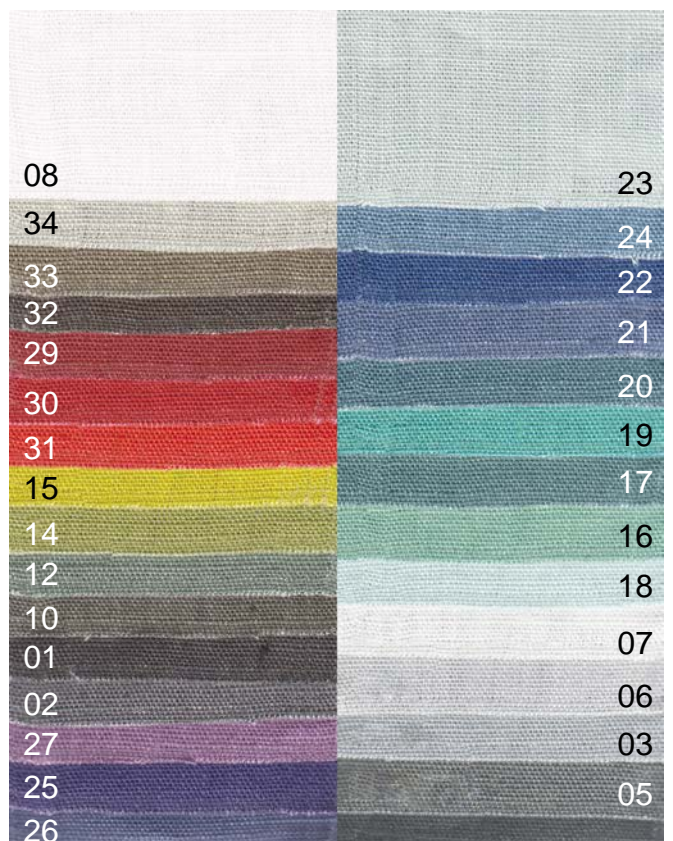

ARAN

NADIR

04

BREST (Double face)