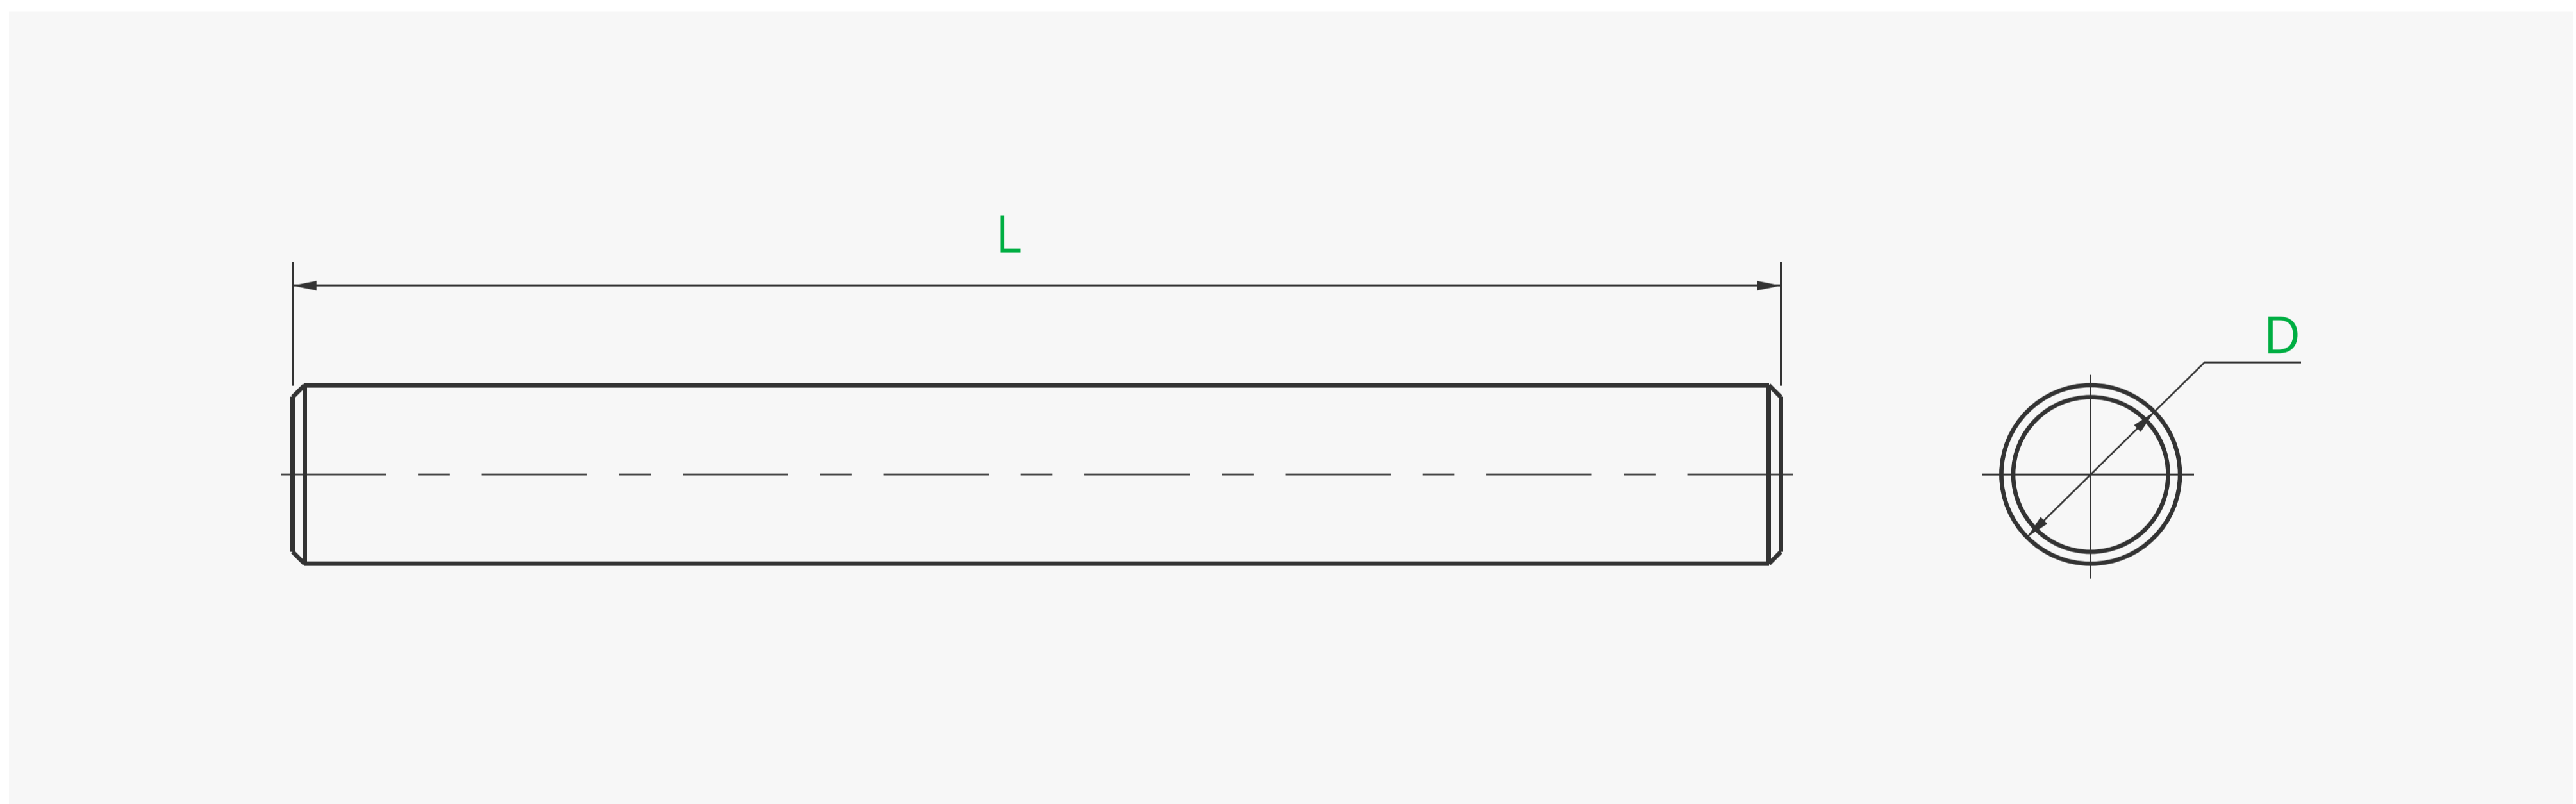

## D3 Stainless Steel Dowel Pin

Product ID	D (mm) Diameter	L (mm) Length
DA016	3	6
DA017	3	8
DA038	3	10
DA018	3	12
DA019	3	16
DA020	3	20
DA021	3	25
DA022	3	30
DA023	3	35
DA024	3	40
DA025	3	50

### Basic Information

Surface Treatment	Nickel plating	Material	Stainless steel
End Shape	Chamfer/Round	Pin Type	Dowel
Style	Standard	Color	Silver

## 不锈钢直销轴

产品ID	直径D (mm)	长度L (mm)
DA016	3	6
DA017	3	8
DA038	3	10
DA018	3	12
DA019	3	16
DA020	3	20
DA021	3	25
DA022	3	30
DA023	3	35
DA024	3	40
DA025	3	50

### 基本信息

表面处理	镀镍	材质	不锈钢
轴端形状	倒角/圆形	轴类型	直销
公差类型	标准	颜色	银