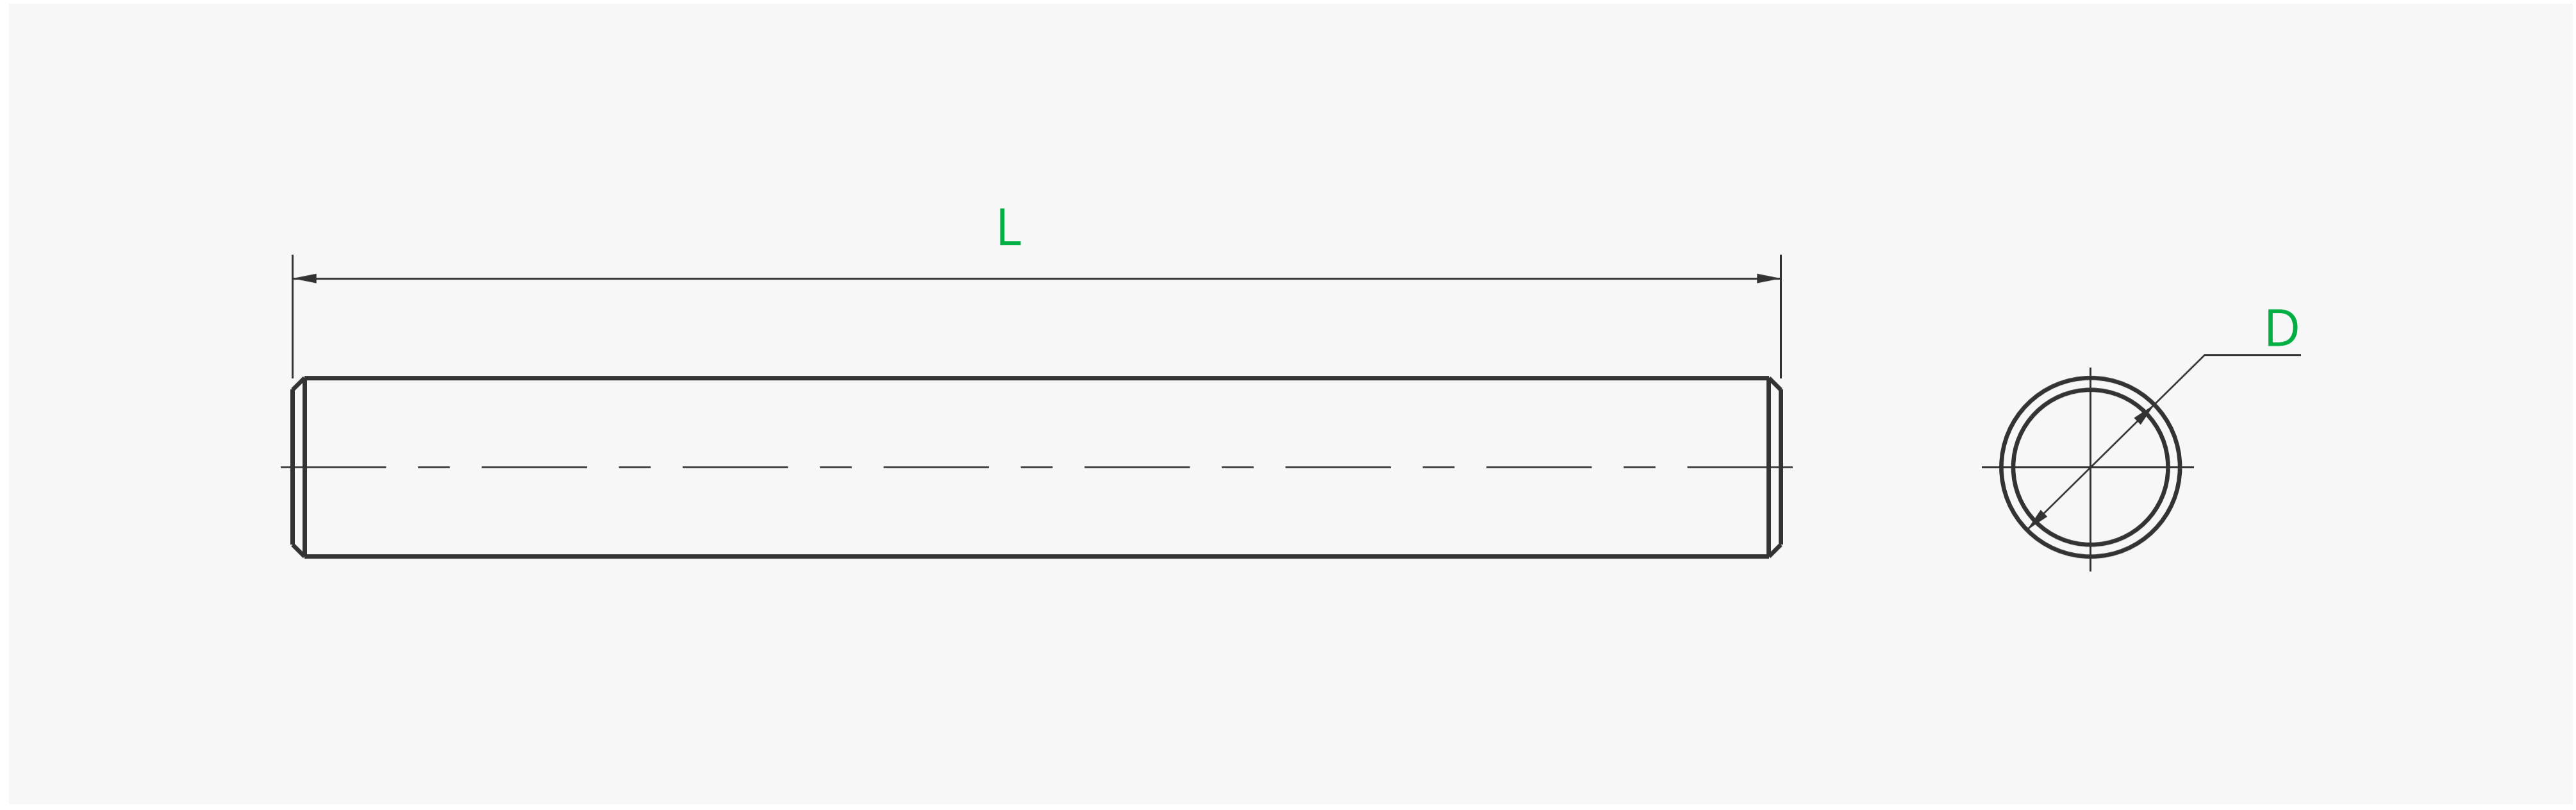

## D3 Stainless Steel Dowel Pin

Product ID	D (mm) Diameter	L (mm) Length
DA016	3	6
DA017	3	8
DA038	3	10
DA018	3	12
DA019	3	16
DA020	3	20
DA021	3	25
DA022	3	30
DA023	3	35
DA024	3	40
DA025	3	50

### Basic Information

Surface Treatment	Nickel plating	Material	Stainless steel
End Shape	Chamfer/Round	Pin Type	Dowel
Style	Standard	Color	Silver

## 不锈钢直销轴

产品ID	直径D (mm)	长度L (mm)
DA016	3	6
DA017	3	8
DA038	3	10
DA018	3	12
DA019	3	16
DA020	3	20
DA021	3	25
DA022	3	30
DA023	3	35
DA024	3	40
DA025	3	50

### 基本信息

表面处理	镀镍	材质	不锈钢
轴端形状	倒角/圆形	轴类型	直销
公差类型	标准	颜色	银