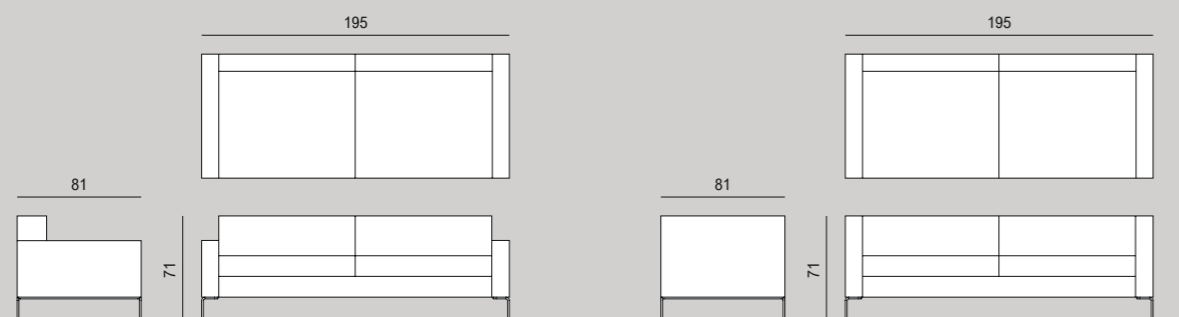

CUBIKO

VIGANÒ EDITOR

POLTRONA CON BRACCIOLI BASSI E ALTI | *ARMCHAIR WITH LOW AND HIGH ARMRESTS*

DIVANO 2 POSTI CON BRACCIOLI BASSI E ALTI | *2-SEATER SOFA WITH LOW AND HIGH ARMRESTS*

DIVANO 3 POSTI CON BRACCIOLI BASSI E ALTI | *3-SEATER SOFA WITH LOW AND HIGH ARMRESTS*

TAVOLINO | *SERVICE TABLE*